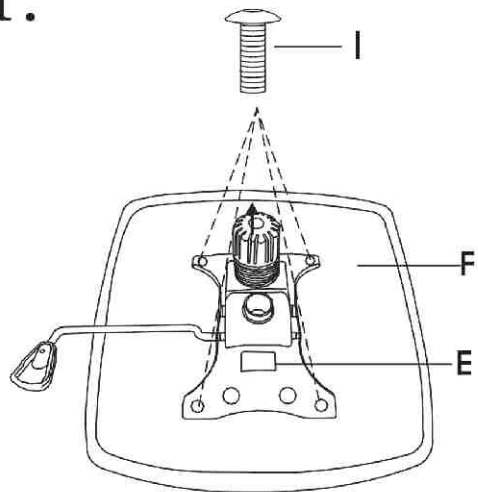

Инструкция за монтаж на офис стол "СARMEN" 6002

Максимално натоварване: 100 кг

1.

2.

3.

4.

I 
M6*20MM/4PCS

J 
M6*30MM/4PCS

K 
M6*25MM/6PCS

L 
M6*14*1MM/6PCS

M 
M5/1PC

Вносител: "Биттел" ЕООД
гр. Пловдив, Тракия
ул. "Нестор Абаджиев" 13
БУЛСТАТ: 115163890
Тел: +359 32 27 00 27
www.bittel.bg