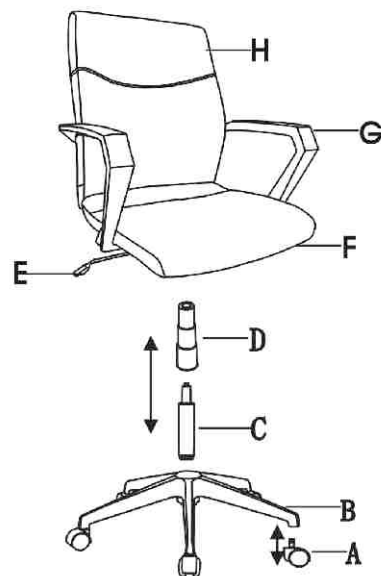

Инструкция за монтаж на офис стол "СARMEN" 6002

Максимално натоварване: 100 кг

1.

2.

3.

4.

I 
M6*20MM/4PCS

J 
M6*30MM/4PCS

K 
M6*25MM/6PCS

L 
M6*14*1MM/6PCS

M 
M5/1PC

Вносител: "Биттел" ЕООД
гр. Пловдив, Тракия
ул. "Нестор Абаджиев" 13
БУЛСТАТ: 115163890
Тел: +359 32 27 00 27
www.bittel.bg