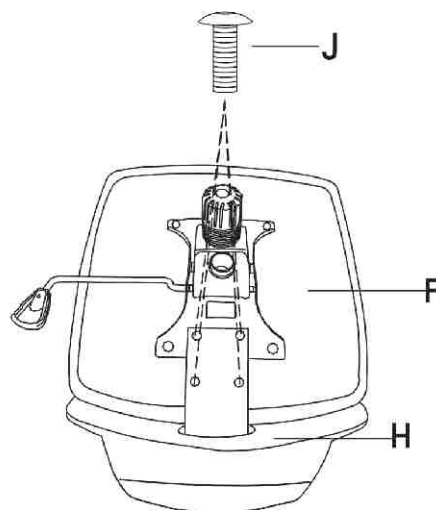

Инструкция за монтаж на офис стол "СARMEN" 6002

Максимално натоварване: 100 кг

1.

2.

3.

4.

I 
M6*20MM/4PCS

J 
M6*30MM/4PCS

K 
M6*25MM/6PCS

L 
M6*14*1MM/6PCS

M 
M5/1PC

Вносител: "Биттел" ЕООД
гр. Пловдив, Тракия
ул. "Нестор Абаджиев" 13
БУЛСТАТ: 115163890
Тел: +359 32 27 00 27
www.bittel.bg