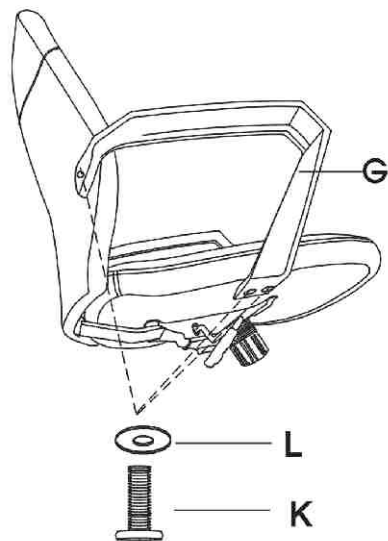

Инструкция за монтаж на офис стол "СARMEN" 6002

Максимално натоварване: 100 кг

1.

2.

3.

4.

I 
M6*20MM/4PCS

J 
M6*30MM/4PCS

K 
M6*25MM/6PCS

L 
M6*14*1MM/6PCS

M 
M5/1PC

Вносител: "Биттел" ЕООД
гр. Пловдив, Тракия
ул. "Нестор Абаджиев" 13
БУЛСТАТ: 115163890
Тел: +359 32 27 00 27
www.bittel.bg