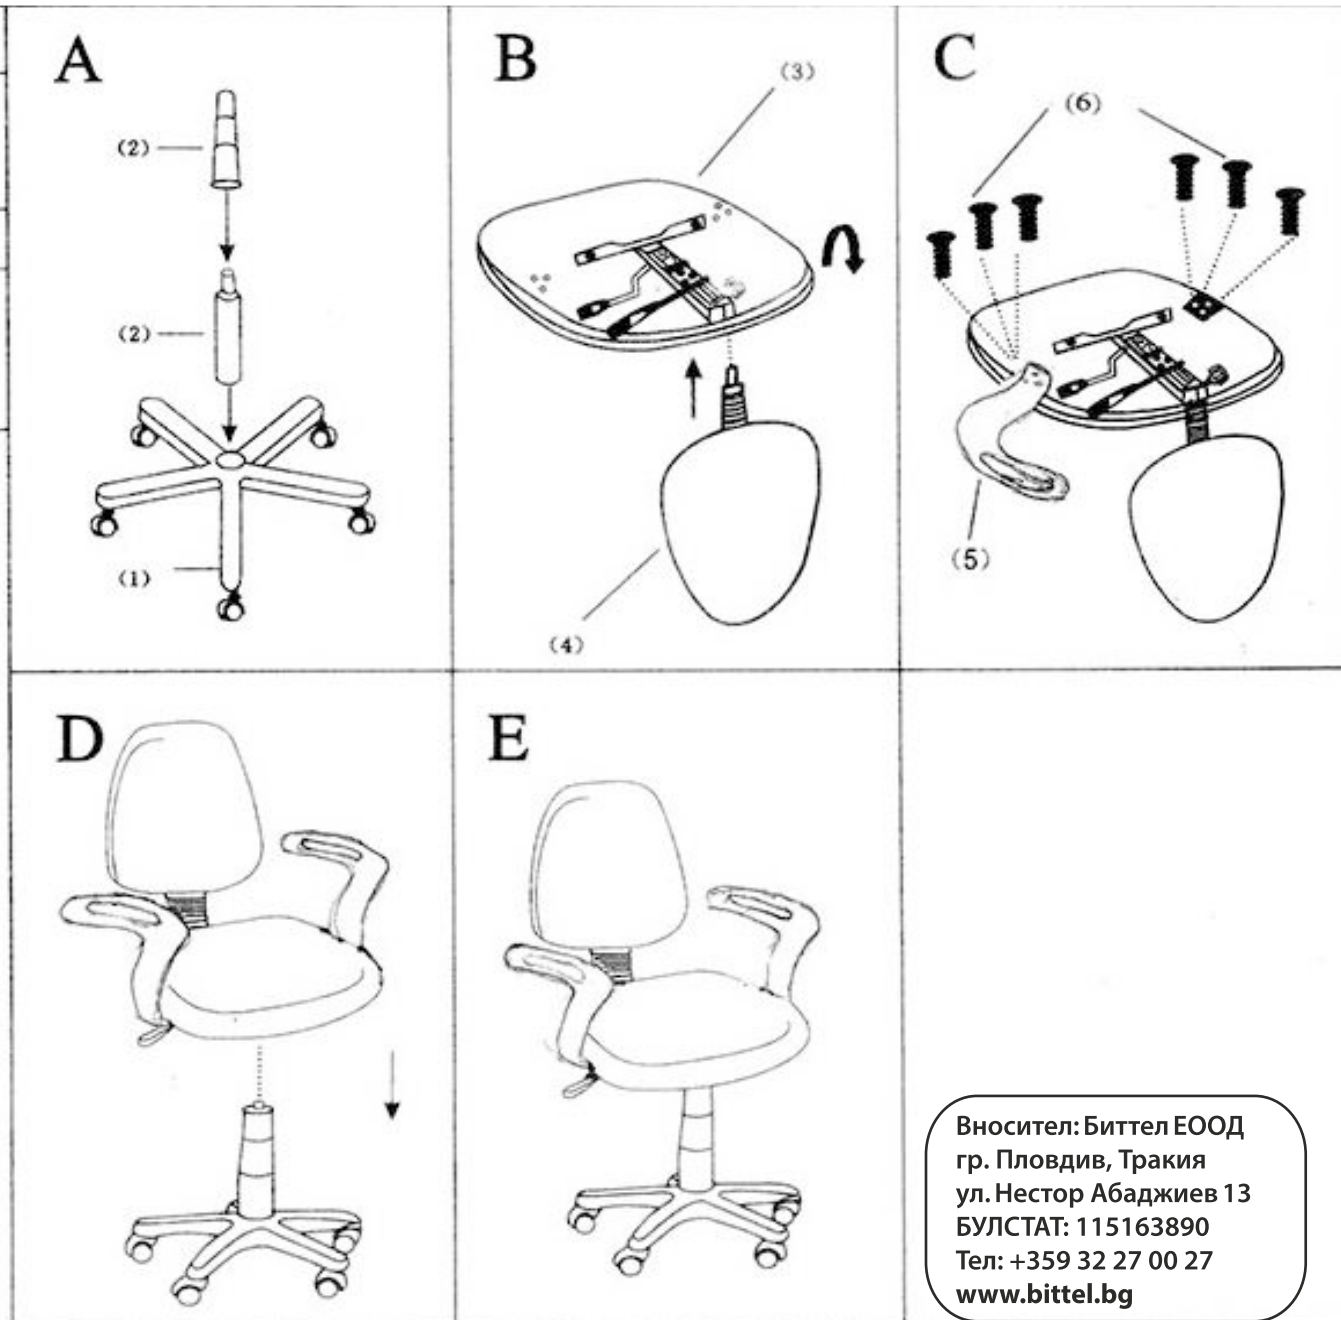

# ИНСТРУКЦИЯ ЗА МОНТАЖ НА ОФИС СТОЛ CARMEN 6079

(1) база	(2) ПВХ маншон	(3) седалка
		
(4) облегалка	(5) подлакътник	(6) болт
		
	X2	X6 (6X2)MM

Вносител: Биттел ЕООД  
 гр. Пловдив, Тракия  
 ул. Нестор Абаджиев 13  
 БУЛСТАТ: 115163890  
 Тел: +359 32 27 00 27  
[www.bittel.bg](http://www.bittel.bg)

Забележка: Максимално натоварване 70 кг.