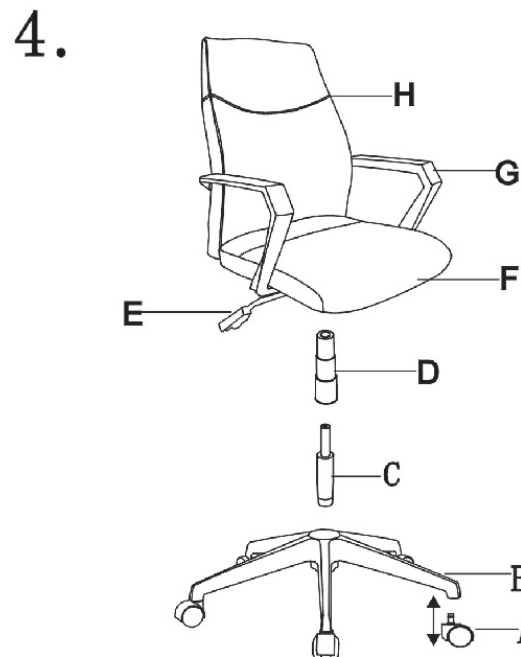

Инструкция за монтаж на офис стол "САРМЕН" 6004

Максимално натоварване: 100кг

I 
M6*20MM/4PCS

J 
M6*30MM/4PCS

K 
M6*25MM/6PCS

L 
M6*14*1MM/6PCS

M 
M5/1PC

Вносител: "Биттел" ЕООД
гр. Пловдив, Тракия
ул. "Нестор Абаджиев" 13
БУЛСТАТ: 115163890
Тел: +359 32 27 00 27
www.bittel.bg