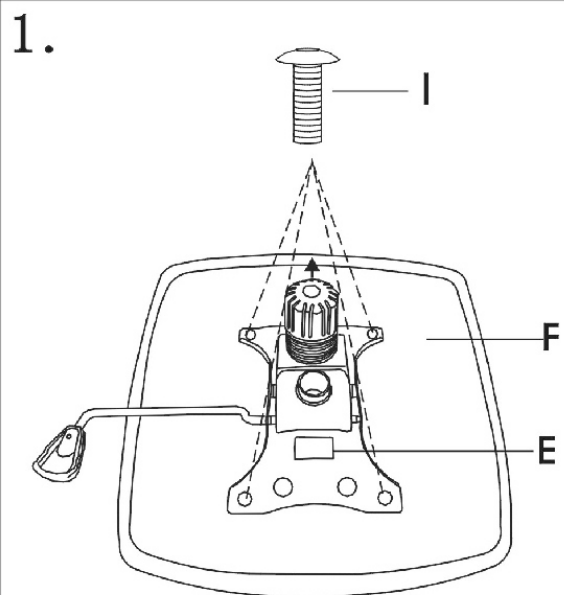

Инструкция за монтаж на офис стол "САРМЕН" 6004

Максимално натоварване: 100кг

I 
M6*20MM/4PCS

J 
M6*30MM/4PCS

K 
M6*25MM/6PCS

L 
M6*14*1MM/6PCS

M 
M5/1PC

Вносител: "Биттел" ЕООД
гр. Пловдив, Тракия
ул. "Нестор Абаджиев" 13
БУЛСТАТ: 115163890
Тел: +359 32 27 00 27
www.bittel.bg