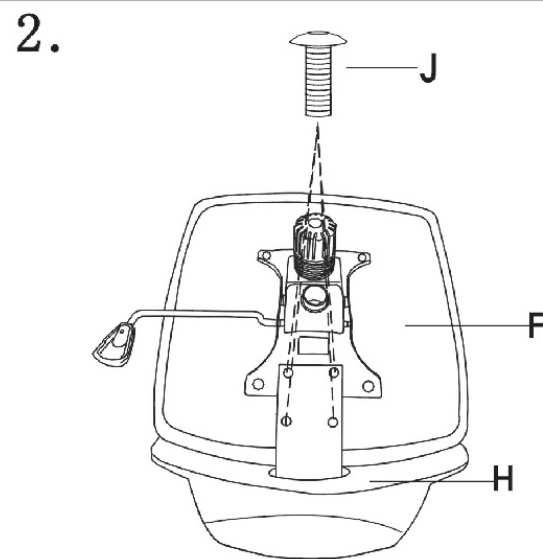

Инструкция за монтаж на офис стол "САРМЕН" 6004

Максимално натоварване: 100кг

I 
M6*20MM/4PCS

J 
M6*30MM/4PCS

K 
M6*25MM/6PCS

L 
M6*14*1MM/6PCS

M 
M5/1PC

Вносител: "Биттел" ЕООД
гр. Пловдив, Тракия
ул. "Нестор Абаджиев" 13
БУЛСТАТ: 115163890
Тел: +359 32 27 00 27
www.bittel.bg