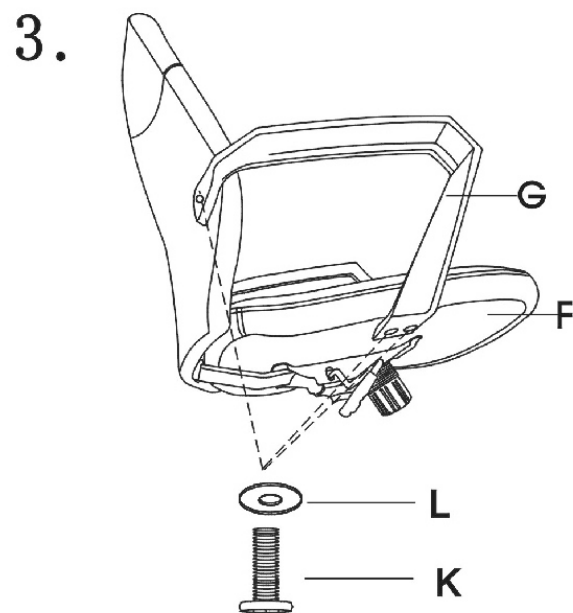

Инструкция за монтаж на офис стол "САРМЕН" 6004

Максимално натоварване: 100кг

I 
M6*20MM/4PCS

J 
M6*30MM/4PCS

K 
M6*25MM/6PCS

L 
M6*14*1MM/6PCS

M 
M5/1PC

Вносител: "Биттел" ЕООД
гр. Пловдив, Тракия
ул. "Нестор Абаджиев" 13
БУЛСТАТ: 115163890
Тел: +359 32 27 00 27
www.bittel.bg