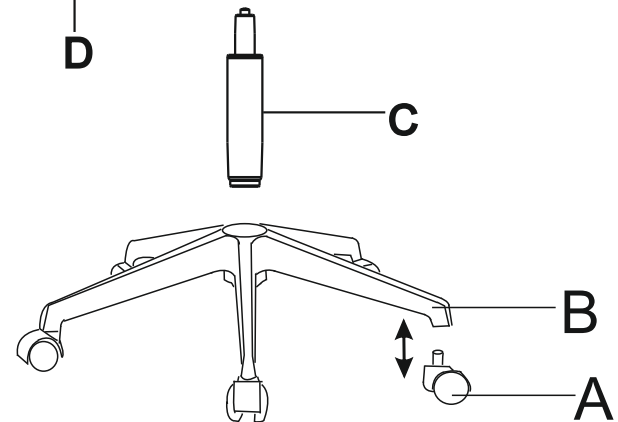

ИНСТРУКЦИЯ ЗА МОНТАЖ НА ОФИС СТОЛ CARMEN 7033

Carmen

1

3

2

G 
M6x25mm/8pcs

H 
M6x20mm/4pcs

I 
Φ6x15x1mm/8pcs

J 
M5/1pc

Максимално натоварване: 100 кг.