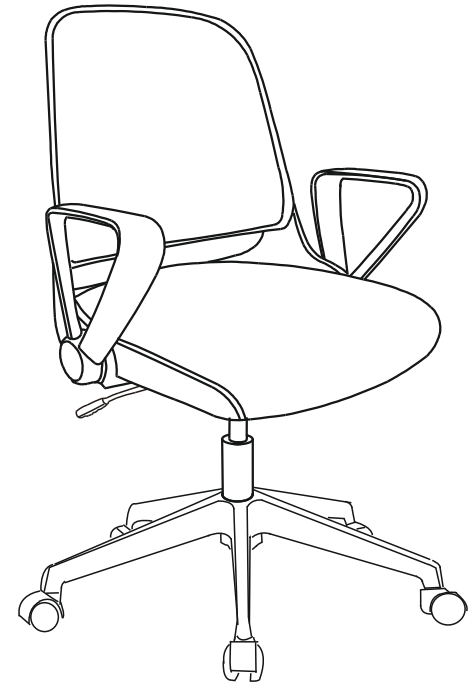

ИНСТРУКЦИЯ ЗА МОНТАЖ НА ОФИС СТОЛ CARMEN 7033

Carmen

1

3

2

G 
M6x25mm/8pcs

H 
M6x20mm/4pcs

I 
Φ6x15x1mm/8pcs

J 
M5/1pc

Максимално натоварване: 100 кг.