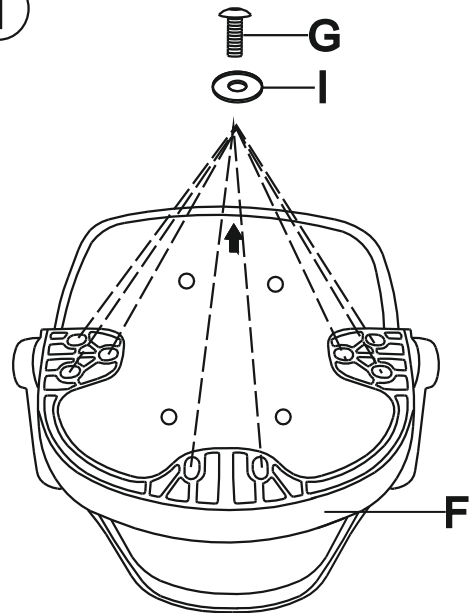

ИНСТРУКЦИЯ ЗА МОНТАЖ НА ОФИС СТОЛ CARMEN 7033

Carmen

1

3

2

G 
M6x25mm/8pcs

H 
M6x20mm/4pcs

I 
Φ6x15x1mm/8pcs

J 
M5/1pc

Максимално натоварване: 100 кг.