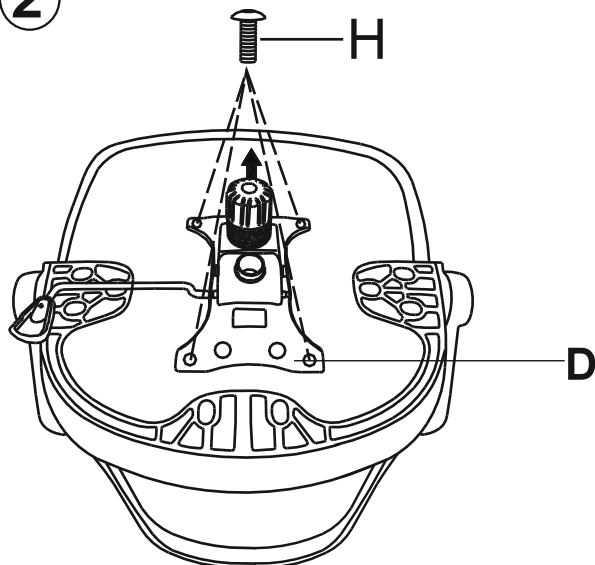

ИНСТРУКЦИЯ ЗА МОНТАЖ НА ОФИС СТОЛ CARMEN 7033

Carmen

1

3

2

G 
M6x25mm/8pcs

H 
M6x20mm/4pcs

I 
Φ6x15x1mm/8pcs

J 
M5/1pc

Максимално натоварване: 100 кг.