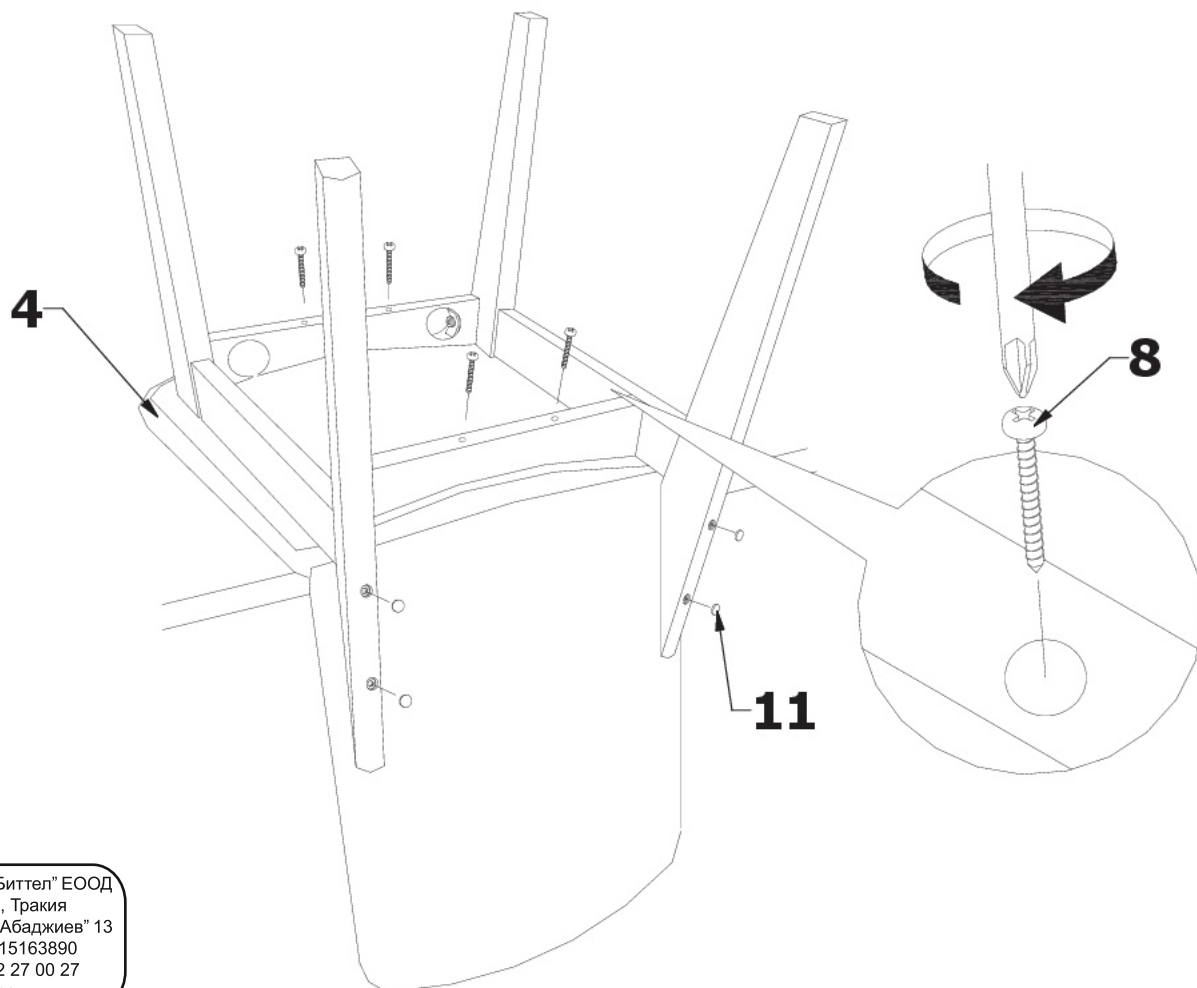

3

4

Вносител: "Биттел" ЕООД
гр. Пловдив, Тракия
ул. "Нестор Абаджиев" 13
БУЛСТАТ: 115163890
Тел: +359 32 27 00 27
www.bittel.bg