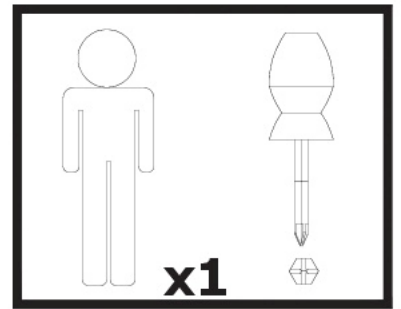

# ИНСТРУКЦИЯ ЗА МОНТАЖ НА ТРАПЕЗЕН СТОЛ CARMEN - RENATA

<p><b>1</b></p>  <p><b>x2</b></p>	<p><b>2</b></p>  <p><b>x2</b></p>	<p><b>3</b></p>  <p><b>x1</b></p>	<p><b>4</b></p>  <p><b>x1</b></p>
<p><b>5</b></p>  <p>35mm</p> <p><b>x2</b></p>	<p><b>6</b></p>  <p>45mm</p> <p><b>x4</b></p>	<p><b>7</b></p>  <p>60mm</p> <p><b>x2</b></p>	<p><b>8</b></p>  <p><b>x4</b></p>
<p><b>9</b></p>  <p><b>x4</b></p>	<p><b>10</b></p>  <p><b>x1</b></p>	<p><b>11</b></p>  <p><b>x4</b></p>	<p><b>x4</b></p>