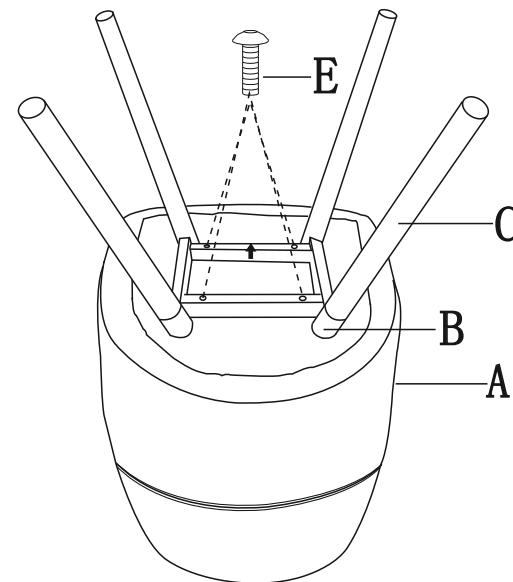

ИНСТРУКЦИЯ ЗА МОНТАЖ НА ТРАПЕЗЕН СТОЛ CARMEN 9970

1

Моля, поставете дървените накрайници в краката, след което затегнете болтовете.

2

Carmen

3

Нивелирайте тапичките за статичност спрямо пода.

4

Вносител: "Биттел" ЕООД
гр. Пловдив, Тракия
ул. "Нестор Абаджиев" 13
БУЛСТАТ: 115163890
Тел: +359 32 27 00 27
www.bittel.bg

- D  M6*40/4 бр.
- E  M6*45/4 бр.
- F  M5/1бр.