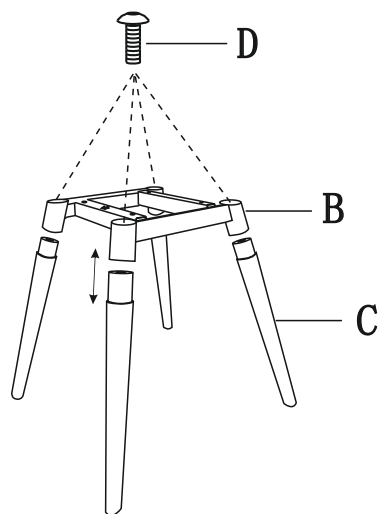

ИНСТРУКЦИЯ ЗА МОНТАЖ НА ТРАПЕЗЕН СТОЛ CARMEN 9970

1

Моля, поставете дървените накрайници в краката, след което затегнете болтовете.

2

Carmen

3

Нивелирайте тапичките за статичност спрямо пода.

4

Вносител: "Биттел" ЕООД
гр. Пловдив, Тракия
ул. "Нестор Абаджиев" 13
БУЛСТАТ: 115163890
Тел: +359 32 27 00 27
www.bittel.bg

- D  M6*40/4 бр.
- E  M6*45/4 бр.
- F  M5/1бр.