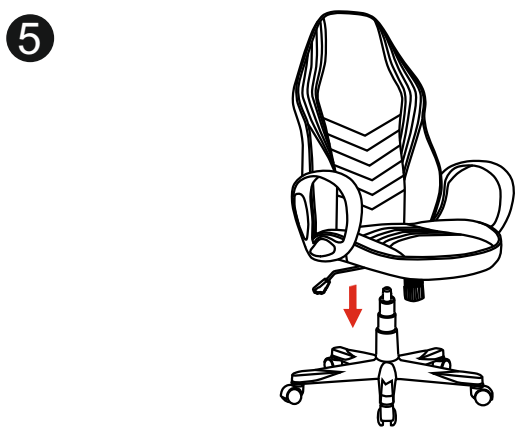

# ИНСТРУКЦИЯ ЗА МОНТАЖ НА ОФИС СТОЛ CARMEN 7030

(1) X5		(9) X4	
(2) X1		(10) X8	
(3) X1		(11) X1L X1R	
(4) X1		(12) X1L X1R	
(5) X1		(13) X1	
(6) X1			
(7) X1		Вносител: „Биттел“ ЕООД гр. Пловдив, Тракия ул. „Нестор Абаджиев“ 13 VAT номер: BG 115163890 Тел: +359 32 27 00 27 www.bittel.bg	
(8) X1L X1R			

Максимално натоварване: 130 кг.