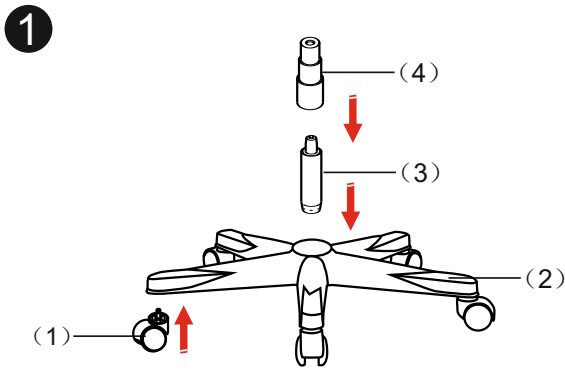

# ИНСТРУКЦИЯ ЗА МОНТАЖ НА ОФИС СТОЛ CARMEN 7030

(1) X5		(9) X4	
(2) X1		(10) X8	
(3) X1		(11) X1L X1R	
(4) X1		(12) X1L X1R	
(5) X1		(13) X1	
(6) X1			
(7) X1		Вносител: „Биттел“ ЕООД гр. Пловдив, Тракия ул. „Нестор Абаджиев“ 13 VAT номер: BG 115163890 Тел: +359 32 27 00 27 www.bittel.bg	
(8) X1L X1R			

Максимално натоварване: 130 кг.