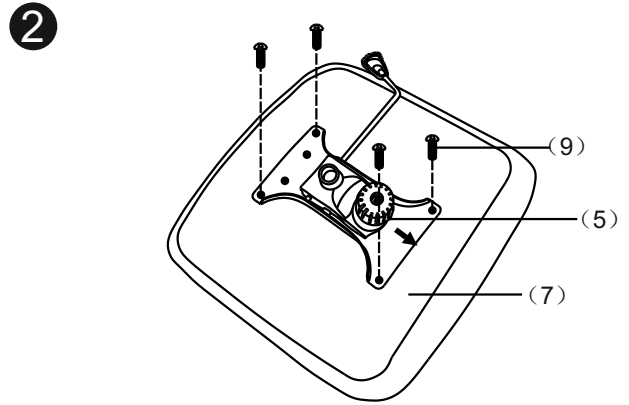

# ИНСТРУКЦИЯ ЗА МОНТАЖ НА ОФИС СТОЛ CARMEN 7030

(1) X5		(9) X4	
(2) X1		(10) X8	
(3) X1		(11) X1L X1R	
(4) X1		(12) X1L X1R	
(5) X1		(13) X1	
(6) X1			
(7) X1		Вносител: „Биттел“ ЕООД гр. Пловдив, Тракия ул. „Нестор Абаджиев“ 13 VAT номер: BG 115163890 Тел: +359 32 27 00 27 www.bittel.bg	
(8) X1L X1R			

Максимално натоварване: 130 кг.