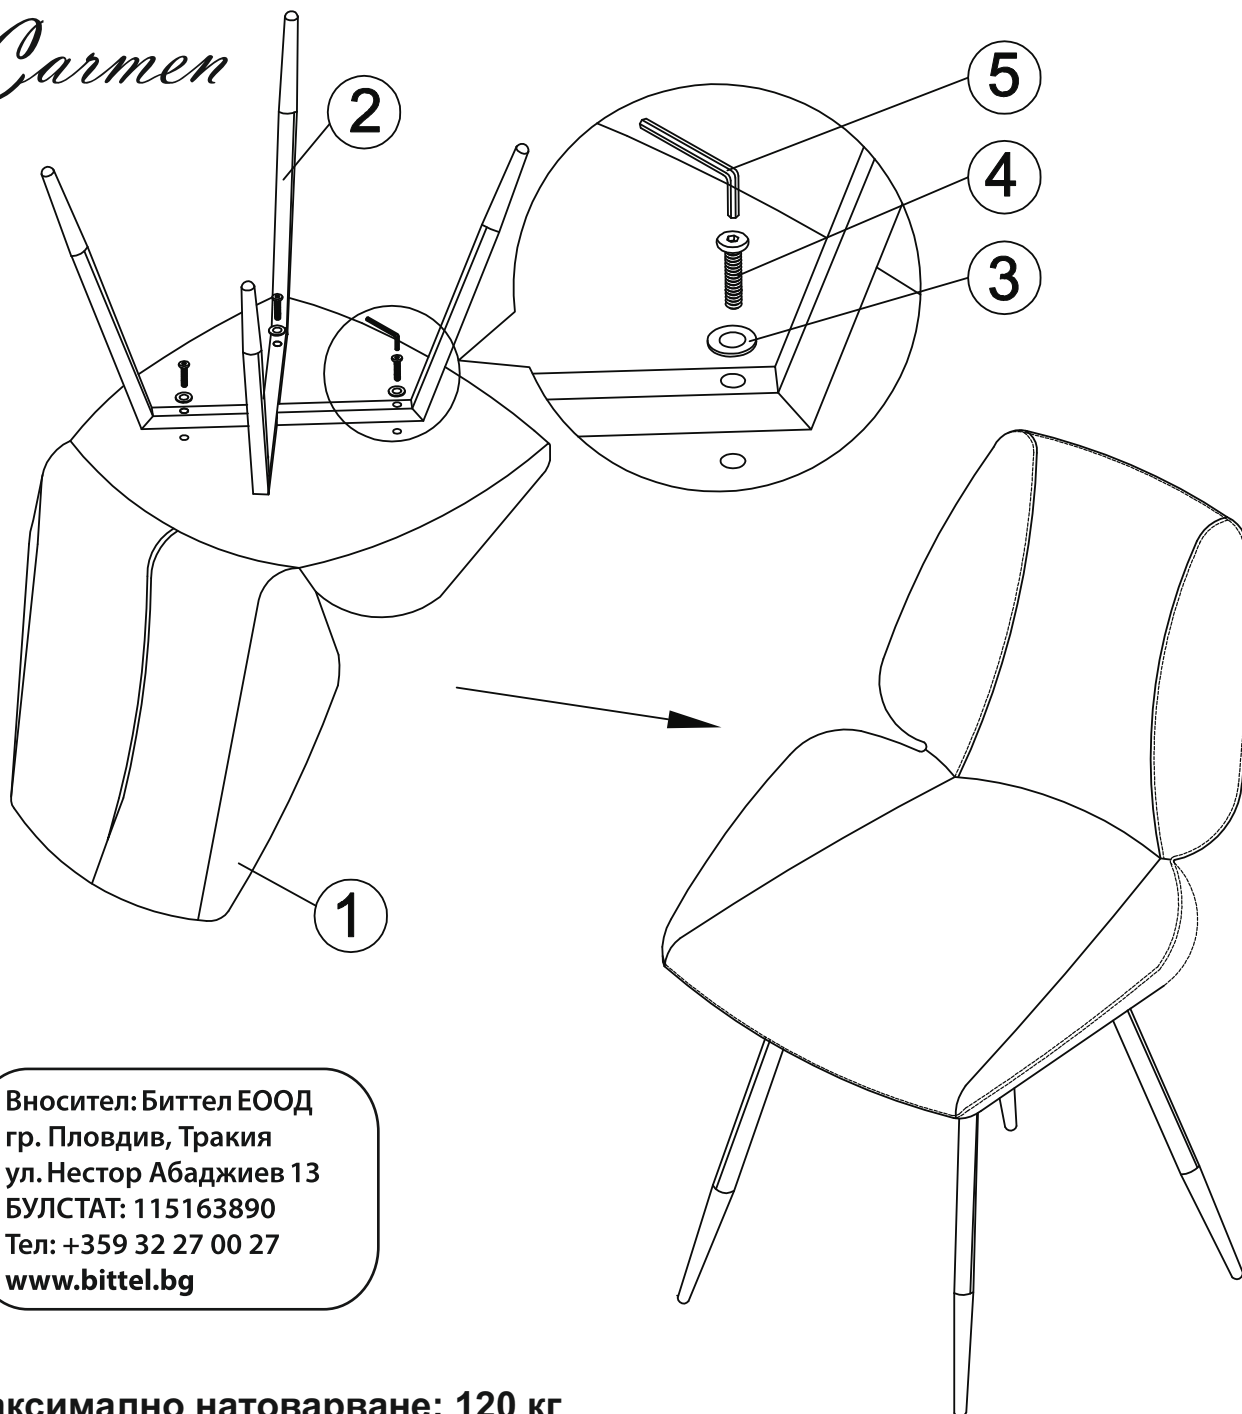

ИНСТРУКЦИЯ ЗА МОНТАЖ НА ТРАПЕЗЕН СТОЛ CARMEN KIELCE

① × 1

② × 1

③ × 4
Ø16*Ø6

④ × 4
M6*30

⑤ × 1
4#

Carmen

Вносител: Биттел ЕООД
гр. Пловдив, Тракия
ул. Нестор Абаджиев 13
БУЛСТАТ: 115163890
Тел: +359 32 27 00 27
www.bittel.bg

Максимално натоварване: 120 кг