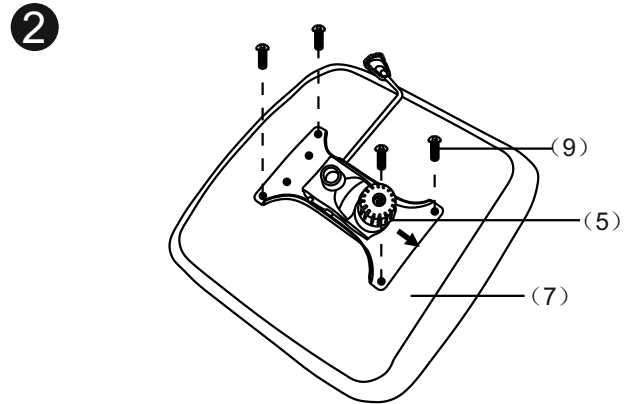

ИНСТРУКЦИЯ ЗА МОНТАЖ НА ОФИС СТОЛ CARMEN 7525 R

(1) X5		(9) X4	 M6*20mm
(2) X1		(10) X8	 M6*25mm
(3) X1		(11) X1LX1R	
(4) X1		(12) X1LX1R	
(5) X1		(13) X1	 5mm
(6) X1			
(7) X1			
(8) X1LX1R			

Вносител: „Биттел“ ЕООД
гр. Пловдив, Тракия
ул. „Нестор Абаджиев“ 13
VAT номер: BG 115163890
Тел: +359 32 27 00 27
www.bittel.bg

Максимално натоварване: 130 кг.