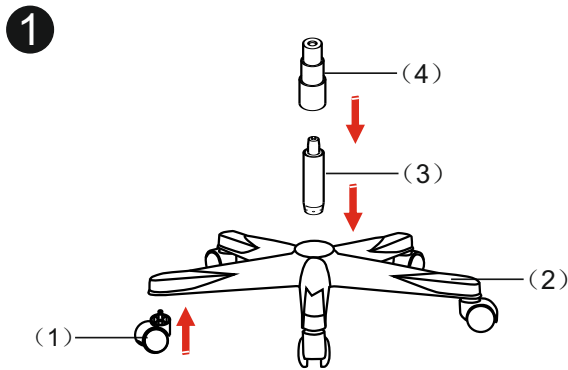

ИНСТРУКЦИЯ ЗА МОНТАЖ НА ОФИС СТОЛ CARMEN 7525 R

(1) X5		(9) X4	 M6*20mm
(2) X1		(10) X8	 M6*25mm
(3) X1		(11) X1LX1R	
(4) X1		(12) X1LX1R	
(5) X1		(13) X1	 5mm
(6) X1			
(7) X1			
(8) X1LX1R			

Вносител: „Биттел“ ЕООД
гр. Пловдив, Тракия
ул. „Нестор Абаджиев“ 13
VAT номер: BG 115163890
Тел: +359 32 27 00 27
www.bittel.bg

Максимално натоварване: 130 кг.