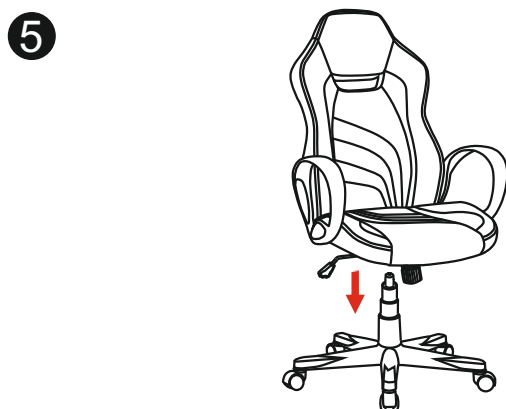

ИНСТРУКЦИЯ ЗА МОНТАЖ НА ОФИС СТОЛ CARMEN 7525 R

(1) X5		(9) X4	 M6*20mm
(2) X1		(10) X8	 M6*25mm
(3) X1		(11) X1LX1R	
(4) X1		(12) X1LX1R	
(5) X1		(13) X1	 5mm
(6) X1			
(7) X1			
(8) X1LX1R			

Вносител: „Биттел“ ЕООД
гр. Пловдив, Тракия
ул. „Нестор Абаджиев“ 13
VAT номер: BG 115163890
Тел: +359 32 27 00 27
www.bittel.bg

Максимално натоварване: 130 кг.