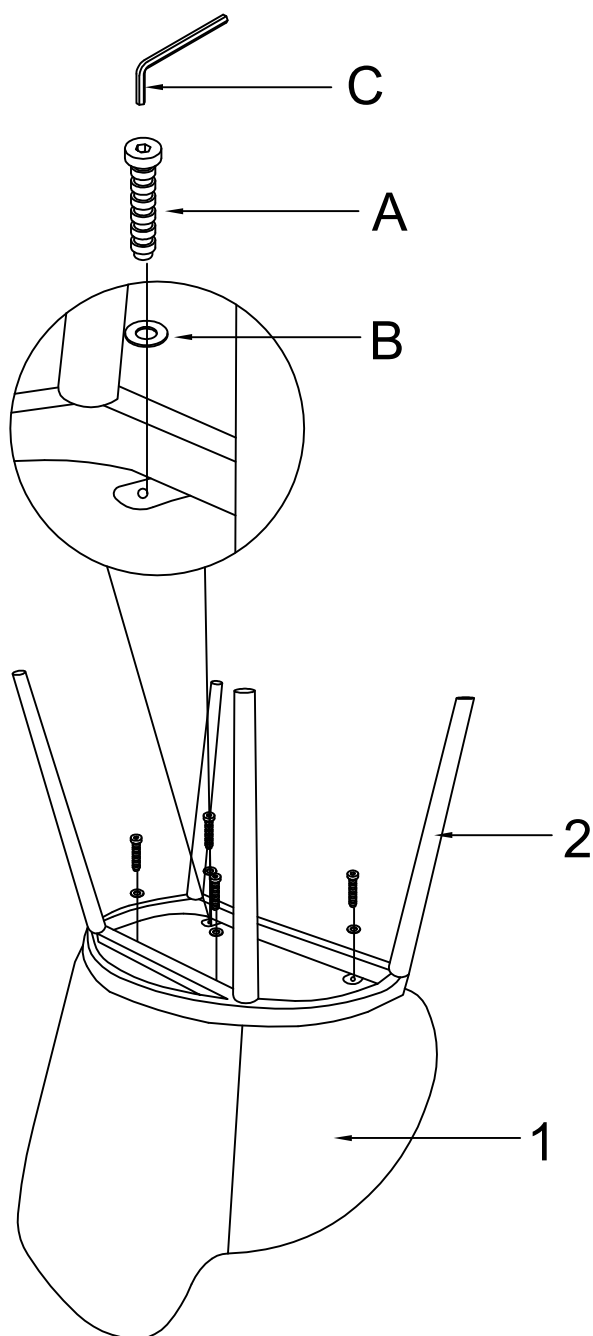

ИНСТРУКЦИЯ ЗА МОНТАЖ НА ТРАПЕЗЕН СТОЛ CARMEN TARA

1 x 1 бр

2 x 1 бр

A x 4 бр

B x 4 бр

C x 1 бр

Carmen

Вносител: Биттел ЕООД
гр. Пловдив, Тракия
ул. Нестор Абаджиев 13
БУЛСТАТ: 115163890
Тел: +359 32 27 00 27
www.bittel.bg