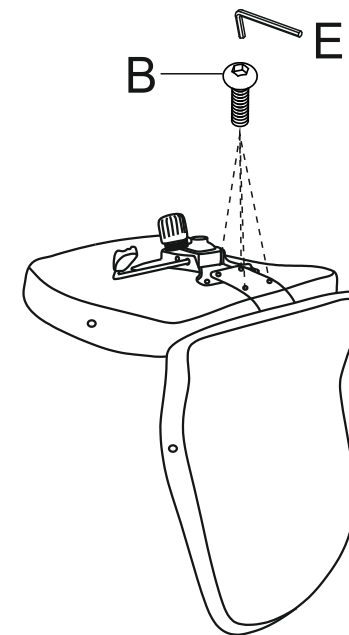

ИНСТРУКЦИЯ ЗА МОНТАЖ НА ОФИС СТОЛ CARMEN 7529

- A**  M6*20/4pcs
B  M6*25/4pcs
C  M8*45/4pcs
D  4pcs
E  M6/1pc
F  M8/1pc

Вносител: Биттел ЕООД
гр. Пловдив, Тракия
ул. Нестор Абаджиев 13
ЕИК: 115163890
Тел: +359 32 27 00 27
www.bittel.bg

Максимално натоварване: 130 кг.