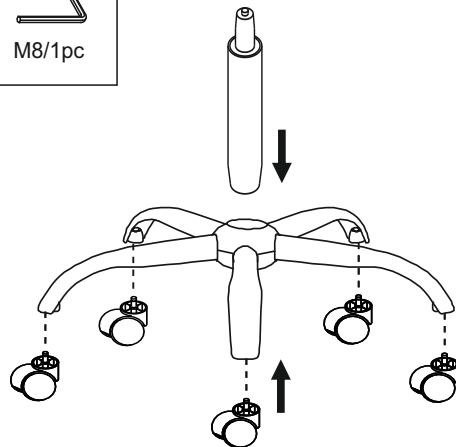

ИНСТРУКЦИЯ ЗА МОНТАЖ НА ОФИС СТОЛ CARMEN 7529

- A**  M6*20/4pcs
B  M6*25/4pcs
C  M8*45/4pcs
D  4pcs
E  M6/1pc
F  M8/1pc

Вносител: Биттел ЕООД
гр. Пловдив, Тракия
ул. Нестор Абаджиев 13
ЕИК: 115163890
Тел: +359 32 27 00 27
www.bittel.bg

Максимално натоварване: 130 кг.