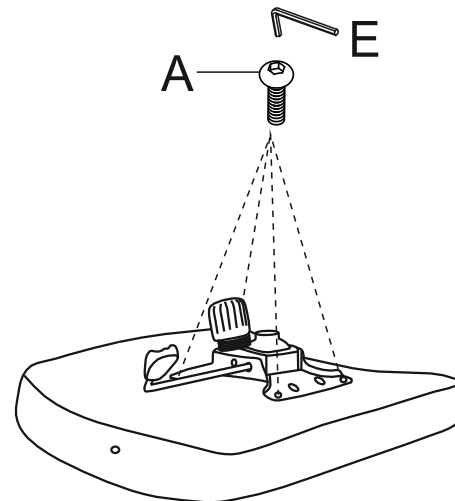

ИНСТРУКЦИЯ ЗА МОНТАЖ НА ОФИС СТОЛ CARMEN 7529

- A**  M6*20/4pcs
B  M6*25/4pcs
C  M8*45/4pcs
D  4pcs
E  M6/1pc
F  M8/1pc

Вносител: Биттел ЕООД
гр. Пловдив, Тракия
ул. Нестор Абаджиев 13
ЕИК: 115163890
Тел: +359 32 27 00 27
www.bittel.bg

Максимално натоварване: 130 кг.