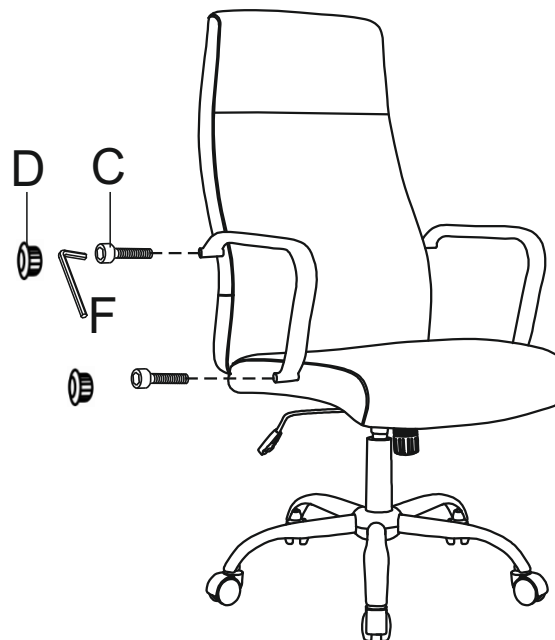

ИНСТРУКЦИЯ ЗА МОНТАЖ НА ОФИС СТОЛ CARMEN 7529

- A**  M6*20/4pcs
B  M6*25/4pcs
C  M8*45/4pcs
D  4pcs
E  M6/1pc
F  M8/1pc

Вносител: Биттел ЕООД
гр. Пловдив, Тракия
ул. Нестор Абаджиев 13
ЕИК: 115163890
Тел: +359 32 27 00 27
www.bittel.bg

Максимално натоварване: 130 кг.