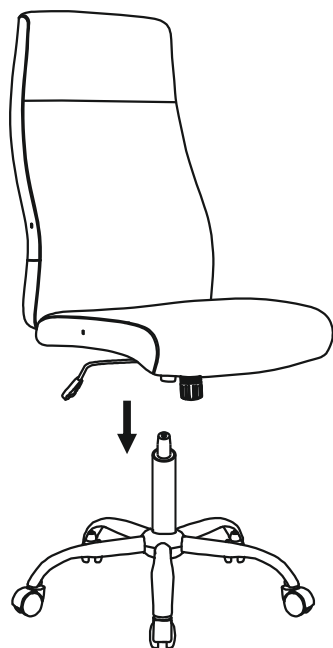

ИНСТРУКЦИЯ ЗА МОНТАЖ НА ОФИС СТОЛ CARMEN 7529

- A**  M6*20/4pcs
B  M6*25/4pcs
C  M8*45/4pcs
D  4pcs
E  M6/1pc
F  M8/1pc

Вносител: Биттел ЕООД
гр. Пловдив, Тракия
ул. Нестор Абаджиев 13
ЕИК: 115163890
Тел: +359 32 27 00 27
www.bittel.bg

Максимално натоварване: 130 кг.