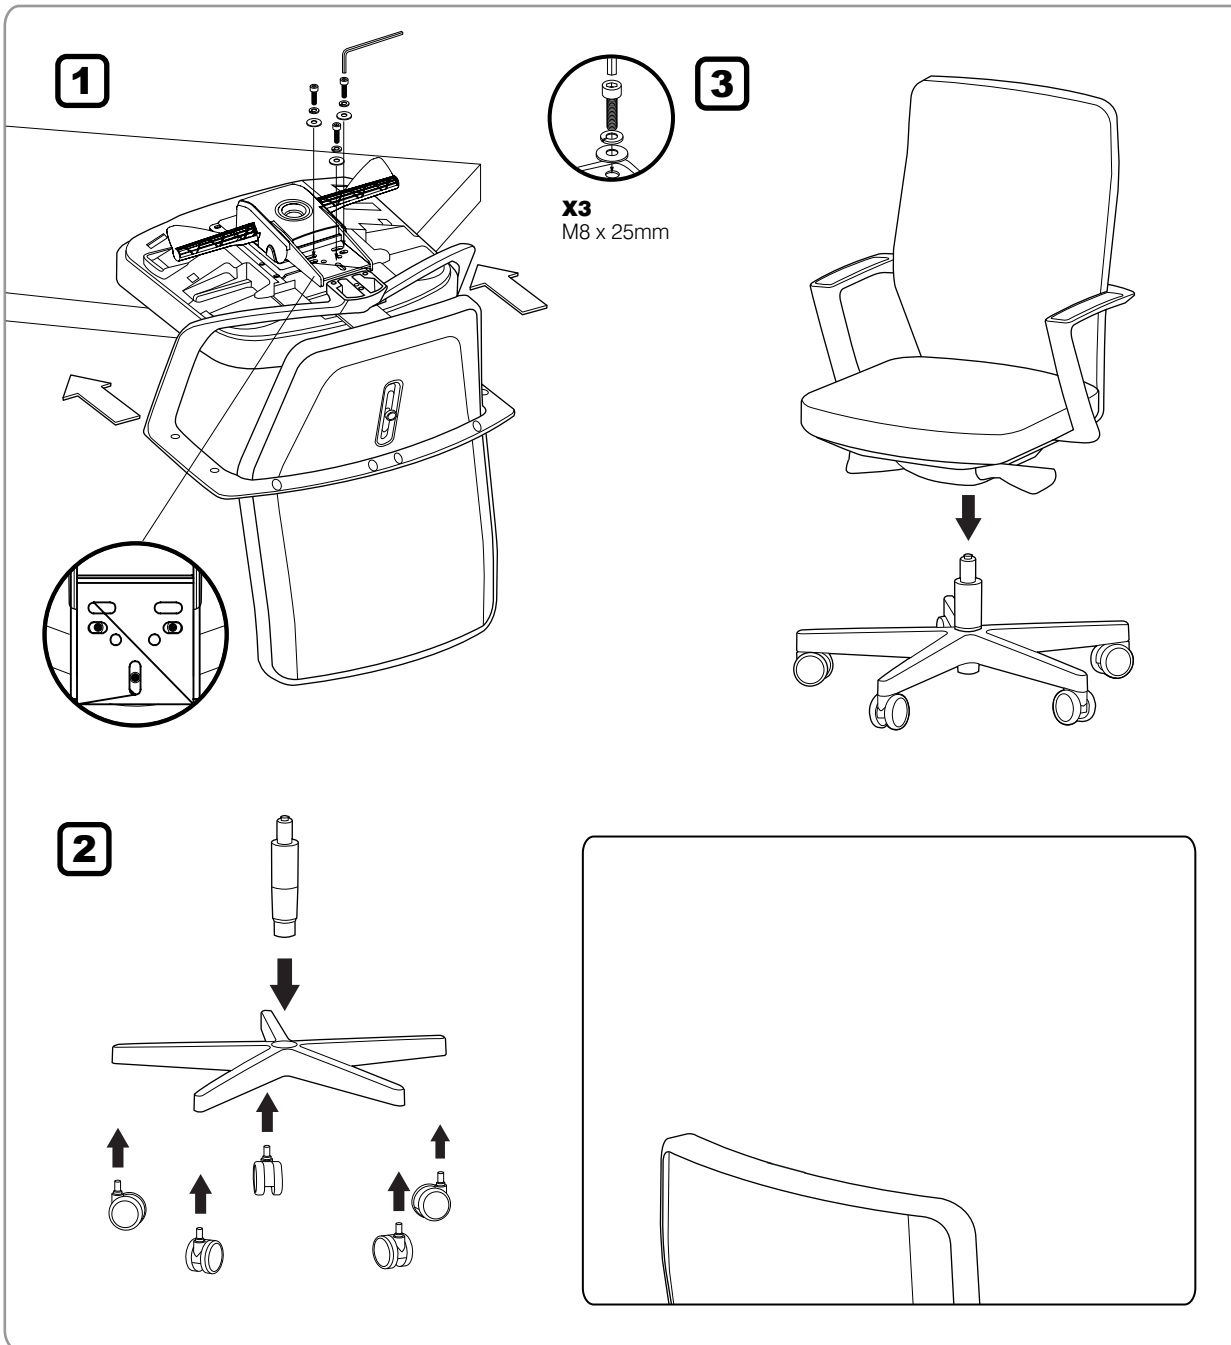

# ИНСТРУКЦИЯ ЗА МОНТАЖ НА ОФИС СТОЛ ROVIN

Максимално натоварване: 130 кг.

## **A** *Коригиране на дълбочината на седалката*

Издърпайте лоста, който се намира отдолу на дясната страна на седалката, за да коригирате напред или назад

## **C** *Лумбална опора*

Нагласете копчето нагоре или надолу, в желаната позиция.

## **D** *Заклучване в позиция*

Наклонете облегалката в желаната позиция, след което натиснете ръчката надолу, за да заключите. Или нагоре, за да отключите.