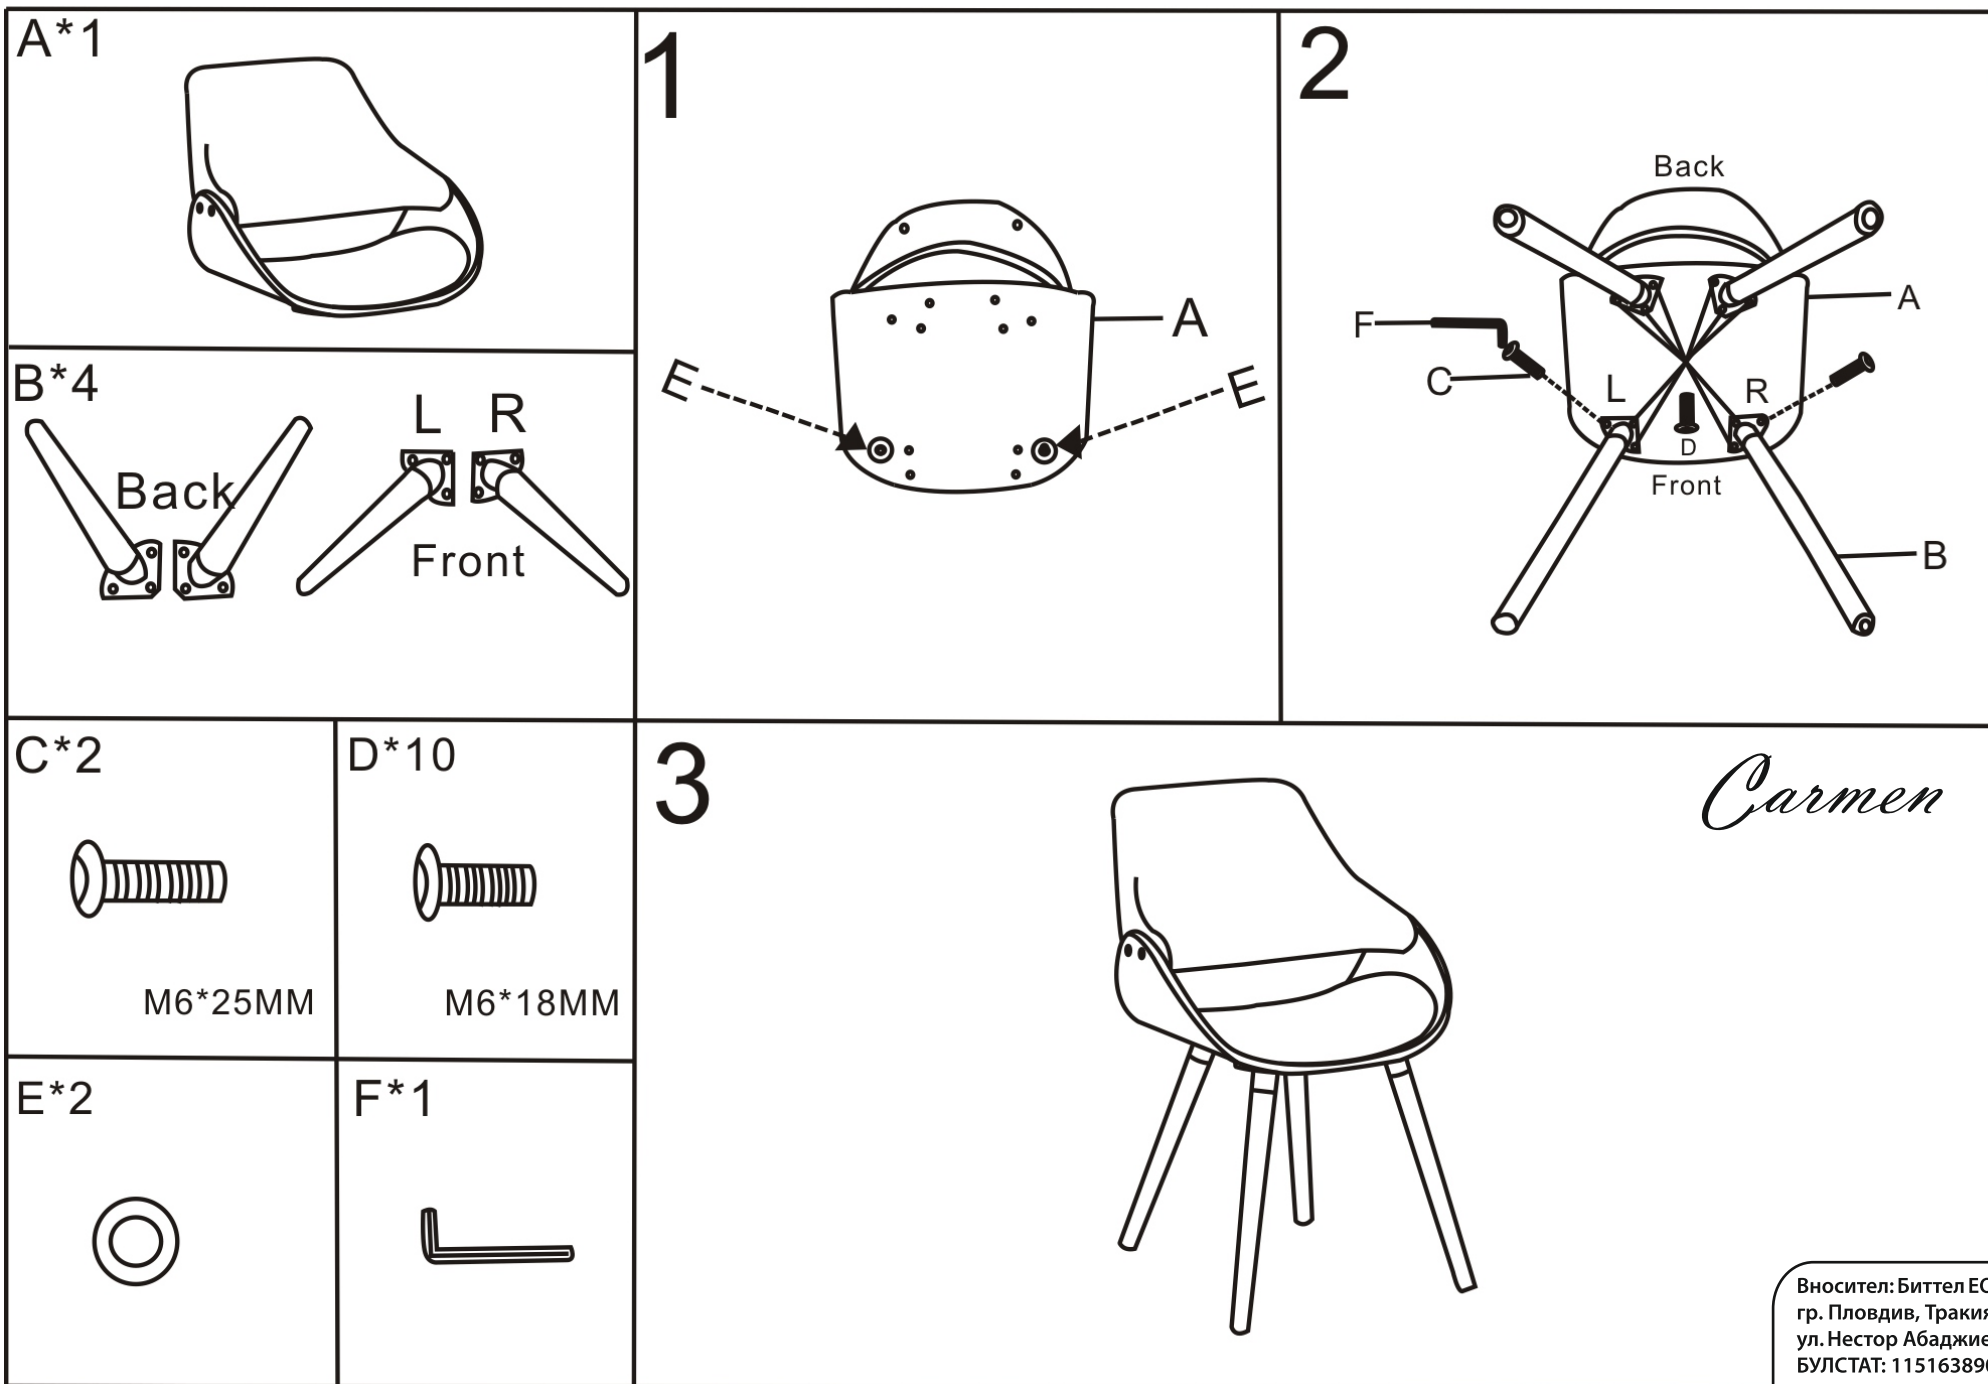

ИНСТРУКЦИЯ ЗА МОНТАЖ НА ТРАПЕЗЕН СТОЛ CARMEN 9973

Максимално натоварване: 120 кг.

Вносител: Биттел ЕООД
 гр. Пловдив, Тракия
 ул. Нестор Абаджиев 13
 БУЛСТАТ: 115163890
 Тел: +359 32 27 00 27
www.bittel.bg