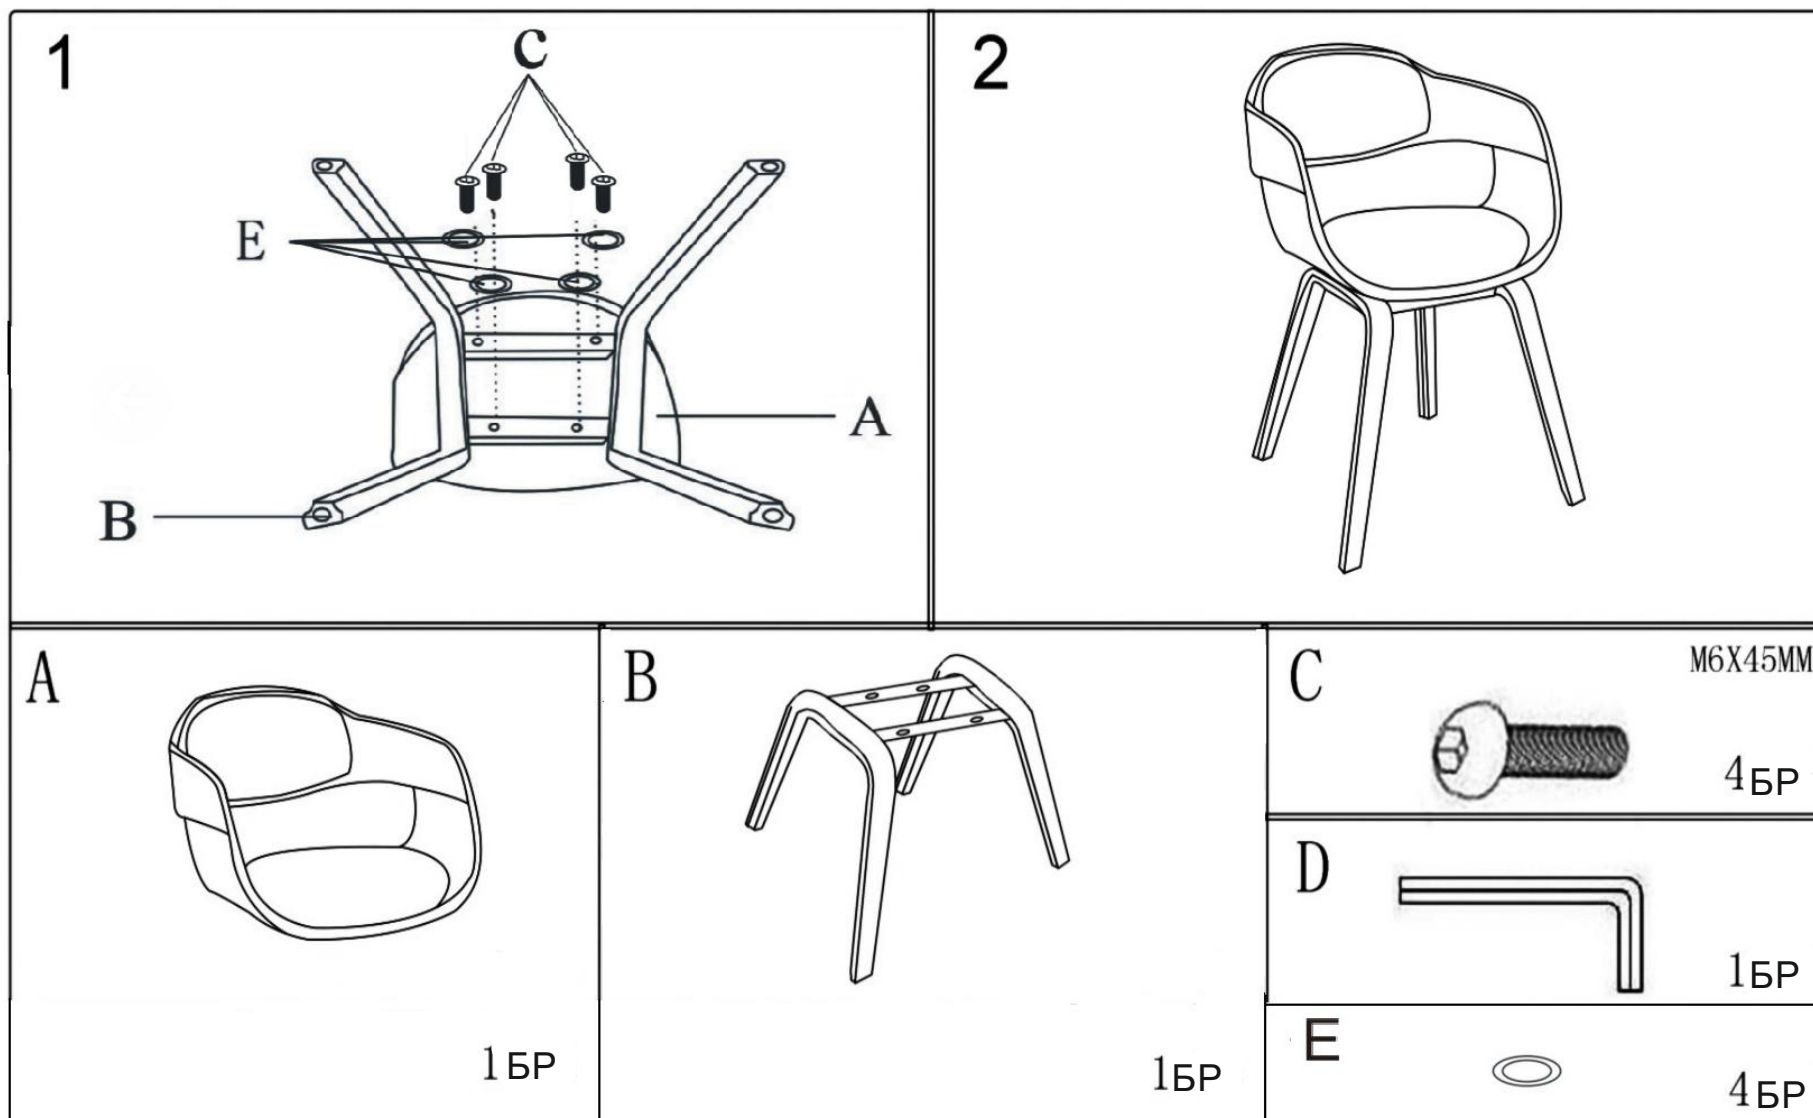

ИНСТРУКЦИЯ ЗА МОНТАЖ НА ТРАПЕЗЕН СТОЛ 9974

Carmen

Вносител: Биттел ЕООД
гр. Пловдив, Тракия
ул. Нестор Абаджиев 13
БУЛСТАТ: 115163890
Тел: +359 32 27 00 27
www.bittel.bg

Максимално натоварване: 120 кг