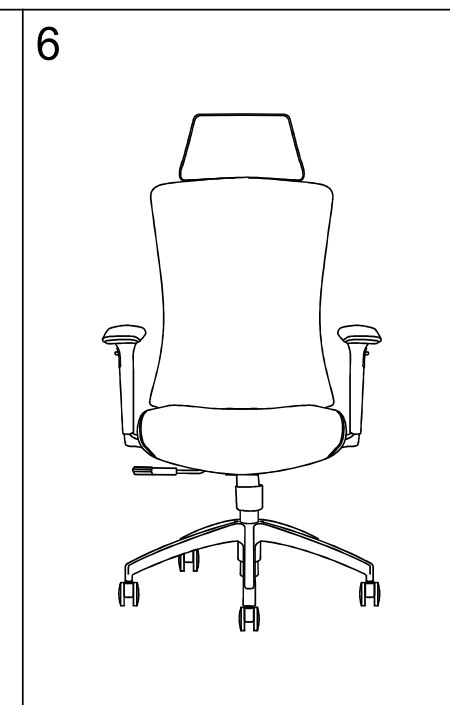

ИНСТРУКЦИЯ ЗА МОНТАЖ НА ОФИС СТОЛ CARMEN 7542

A		x5	I		M6x30	x4
B		x1	J		M8x20	x3
C		x1	K		M6x20	x2
D		x1	L		M6x40	x6
E		x1	M		M5	x1
F		x1	O		M6	x10
G		x1	P			
H		x1	Q			x2

Максимално натоварване: 130 кг.