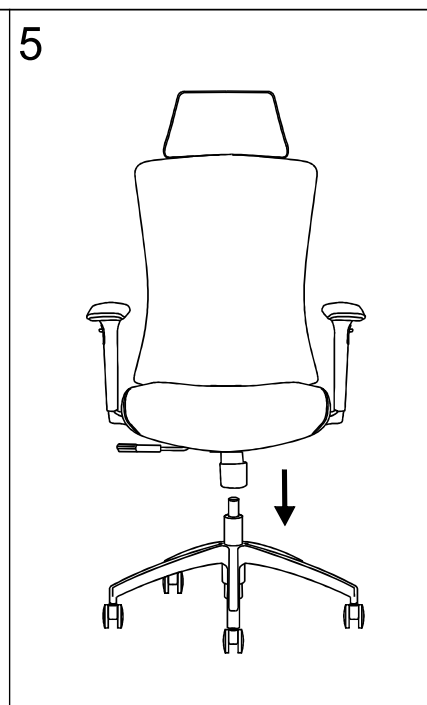

ИНСТРУКЦИЯ ЗА МОНТАЖ НА ОФИС СТОЛ CARMEN 7542

A		x5	I		M6x30	x4
B		x1	J		M8x20	x3
C		x1	K		M6x20	x2
D		x1	L		M6x40	x6
E		x1	M		M5	x1
F		x1	O		M6	x10
G		x1	P			
H		x1	Q			x2

Максимално натоварване: 130 кг.