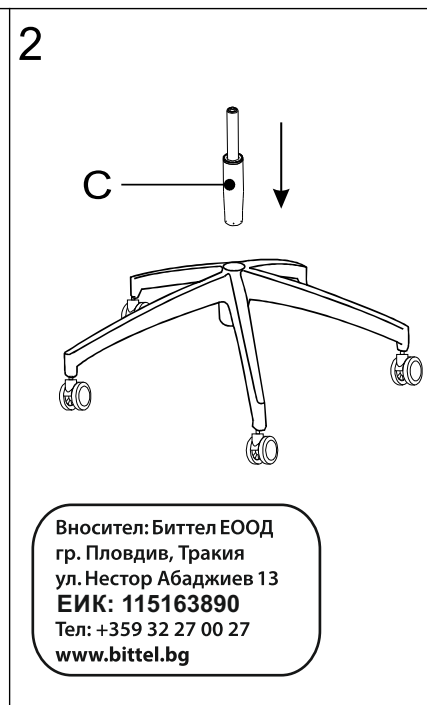

ИНСТРУКЦИЯ ЗА МОНТАЖ НА ОФИС СТОЛ CARMEN 7542

A		x5	I		M6x30	x4
B		x1	J		M8x20	x3
C		x1	K		M6x20	x2
D		x1	L		M6x40	x6
E		x1	M		M5	x1
F		x1	O		M6	x10
G		x1	P			
H		x1	Q			x2

Максимално натоварване: 130 кг.