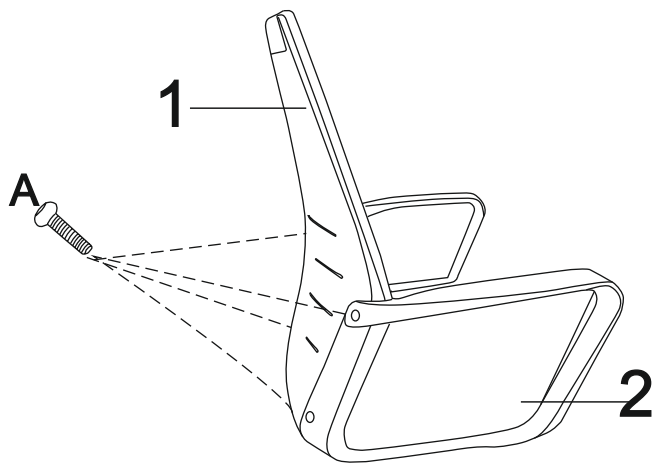

# ИНСТРУКЦИЯ ЗА МОНТАЖ НА ОФИС СТОЛ CARMEN 7041-1

1

2

3

4

5

Максимално натоварване: 100 кг.

M6X20  
8PCS