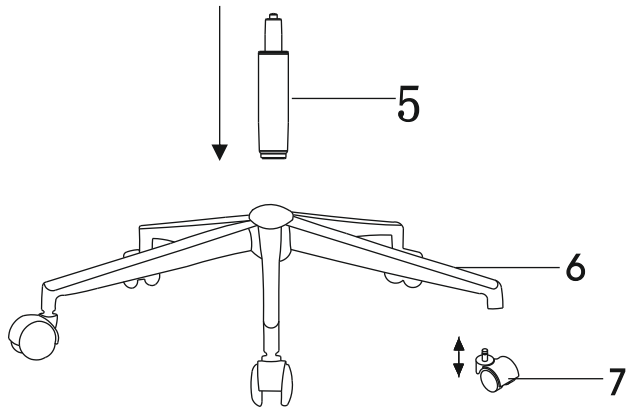

# ИНСТРУКЦИЯ ЗА МОНТАЖ НА ОФИС СТОЛ CARMEN 7041-1

1

2

3

4

5

Максимално натоварване: 100 кг.

M6X20  
8PCS