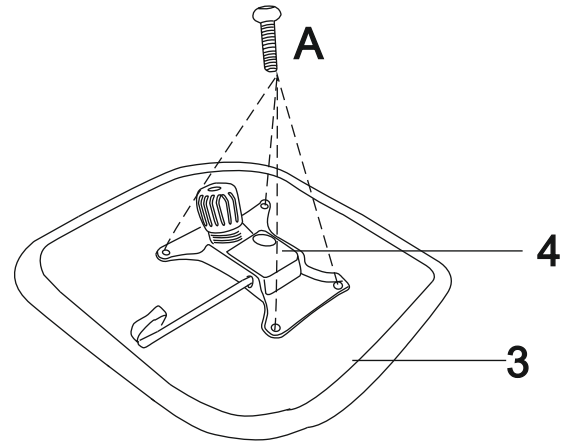

# ИНСТРУКЦИЯ ЗА МОНТАЖ НА ОФИС СТОЛ CARMEN 7041-1

1

2

3

4

5

Максимално натоварване: 100 кг.

M6X20  
8PCS