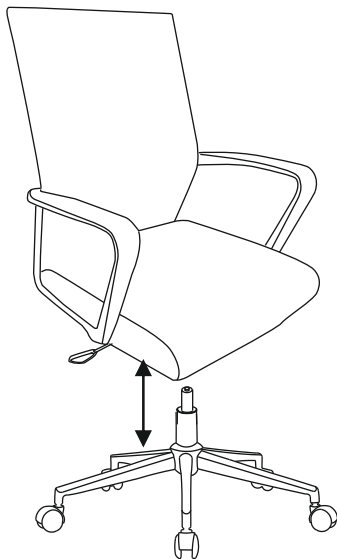

# ИНСТРУКЦИЯ ЗА МОНТАЖ НА ОФИС СТОЛ CARMEN 7041-1

1

2

3

4

5

Максимално натоварване: 100 кг.

M6X20  
8PCS