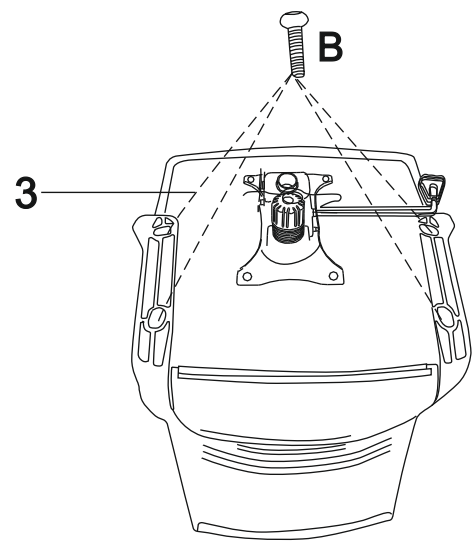

# ИНСТРУКЦИЯ ЗА МОНТАЖ НА ОФИС СТОЛ CARMEN 7041-1

1

2

3

4

5

Максимално натоварване: 100 кг.

M6X20  
8PCS