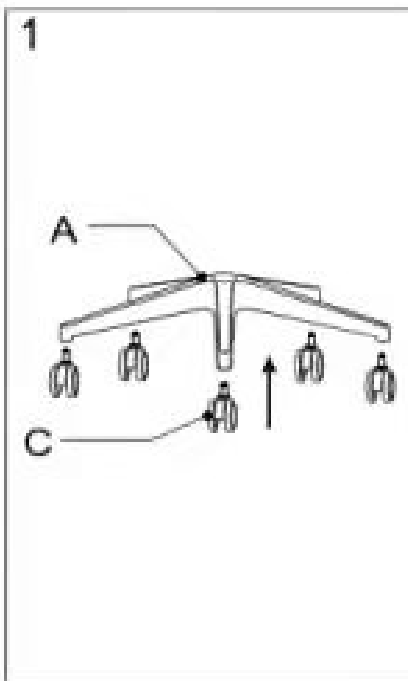

ИНСТРУКЦИЯ ЗА МОНТАЖ НА ОФИС СТОЛ CARMEN 7545

A		x1	I		M6x30	x2
B		x1	J		M6x40	x4
C		x5	K		M6	x4
D		x1	L		M5	x1
E		x1	M			
F		x2	N			
G		x1	O			
H		x1				

Вносител: Биттел ЕООД
 гр. Пловдив, Тракия
 ул. Нестор Абаджиев 13
 ЕИК: 115163890
 Тел: +359 32 27 00 27
www.bittel.bg

Максимално натоварване: 130 кг.