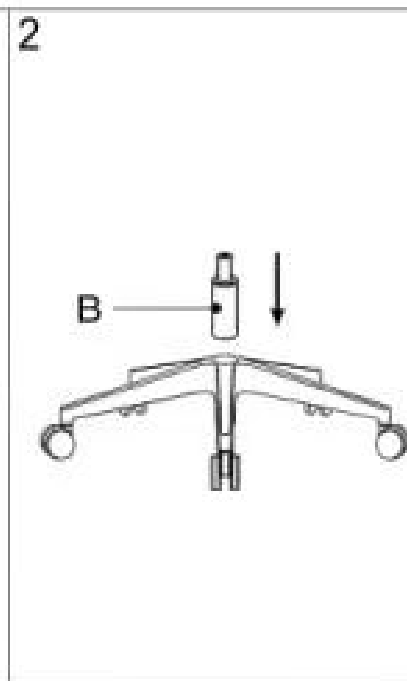

ИНСТРУКЦИЯ ЗА МОНТАЖ НА ОФИС СТОЛ CARMEN 7545

A		x1	I		M6x30	x2
B		x1	J		M6x40	x4
C		x5	K		M6	x4
D		x1	L		M5	x1
E		x1	M			
F		x2	N			
G		x1	O			
H		x1				

Вносител: Биттел ЕООД
 гр. Пловдив, Тракия
 ул. Нестор Абаджиев 13
 ЕИК: 115163890
 Тел: +359 32 27 00 27
www.bittel.bg

Максимално натоварване: 130 кг.