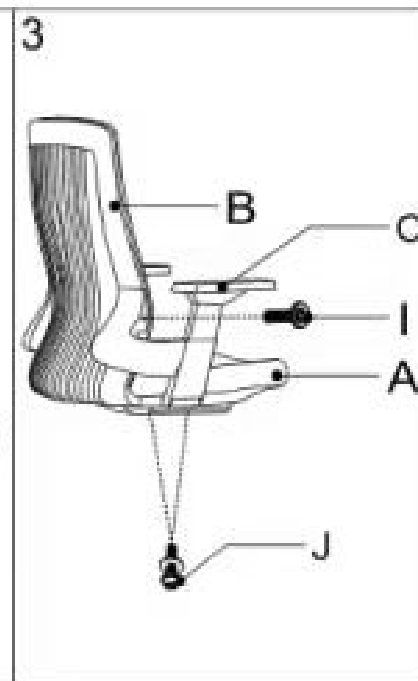

ИНСТРУКЦИЯ ЗА МОНТАЖ НА ОФИС СТОЛ CARMEN 7545

A		x1	I		M6x30	x2
B		x1	J		M6x40	x4
C		x5	K		M6	x4
D		x1	L		M5	x1
E		x1	M			
F		x2	N			
G		x1	O			
H		x1				

Вносител: Биттел ЕООД
 гр. Пловдив, Тракия
 ул. Нестор Абаджиев 13
 ЕИК: 115163890
 Тел: +359 32 27 00 27
www.bittel.bg

Максимално натоварване: 130 кг.