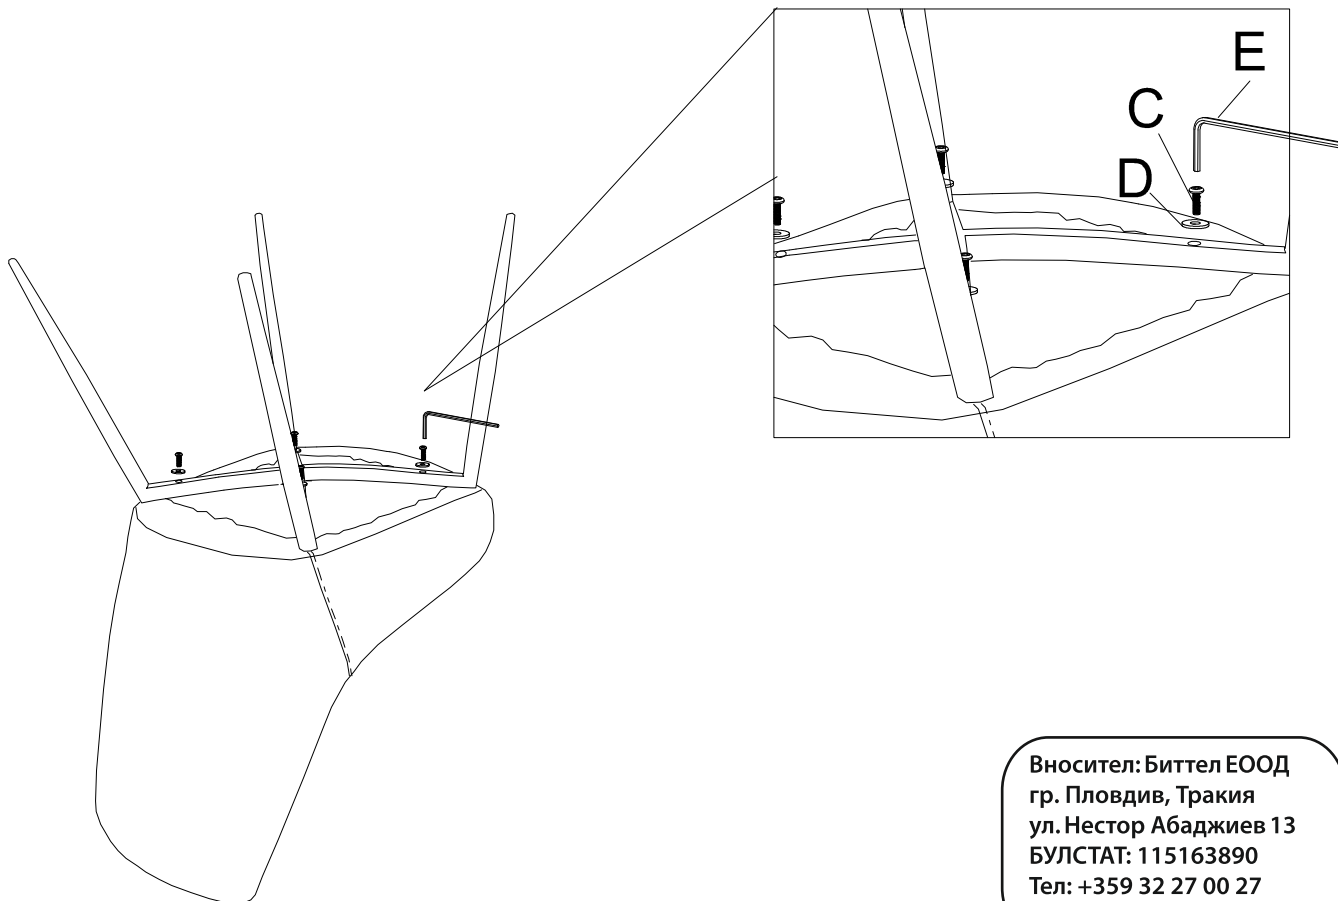

ИНСТРУКЦИЯ ЗА МОНТАЖ НА ТРАПЕЗЕН СТОЛ CARMEN HEDON

Carmen

A		1 бр.
B		1 бр.
C		4 бр.
D		4 бр.
E		1 бр.

Вносител: Биттел ЕООД
гр. Пловдив, Тракия
ул. Нестор Абаджиев 13
БУЛСТАТ: 115163890
Тел: +359 32 27 00 27
www.bittel.bg

Максимално натоварване: 120 кг