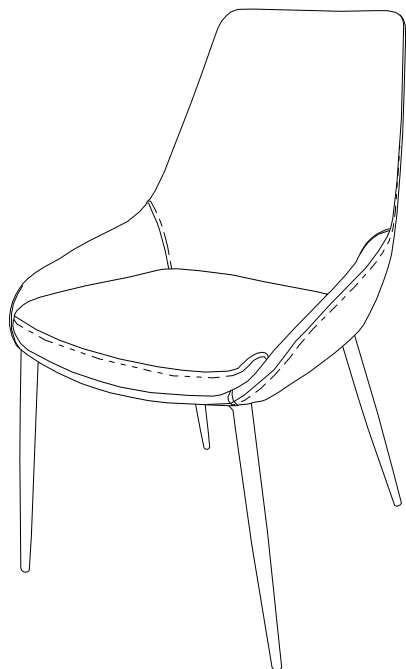

ИНСТРУКЦИЯ ЗА МОНТАЖ НА ТРАПЕЗЕН СТОЛ CARMEN HEDON

Carmen

A		1 бр.
B		1 бр.
C		4 бр.
D		4 бр.
E		1 бр.

Вносител: Биттел ЕООД
гр. Пловдив, Тракия
ул. Нестор Абаджиев 13
БУЛСТАТ: 115163890
Тел: +359 32 27 00 27
www.bittel.bg

Максимално натоварване: 120 кг