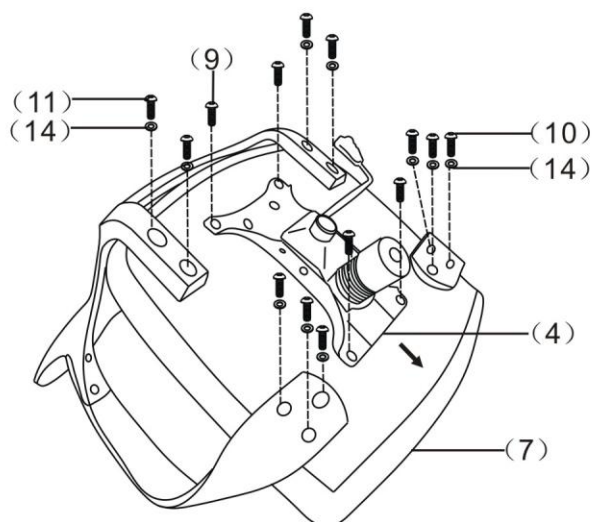

ИНСТРУКЦИЯ ЗА МОНТАЖ НА ОФИС СТОЛ CARMEN 7500

(1) × 5		(9) × 4	 M6*20mm
(2) × 1		(10) × 6	 M6*25mm
(3) × 1		(11) × 4	 M6*35mm
(4) × 1		(12) × 4	 M6*16mm
(5) × 1		(13) × 4	 M5*18mm
(6) × 1		(14) × 10	 Φ15*Φ6*1.5mmT
(7) × 1		(15) × 1	
(8) × 1L×1R		(16) × 1	

1

2

3

4

Максимално натоварване: 100 кг.

Вносител: Биттел ЕООД
гр. Пловдив, Тракия
ул. Нестор Абаджиев 13
БУЛСТАТ: 115163890
Тел: +359 32 27 00 27
www.bittel.bg