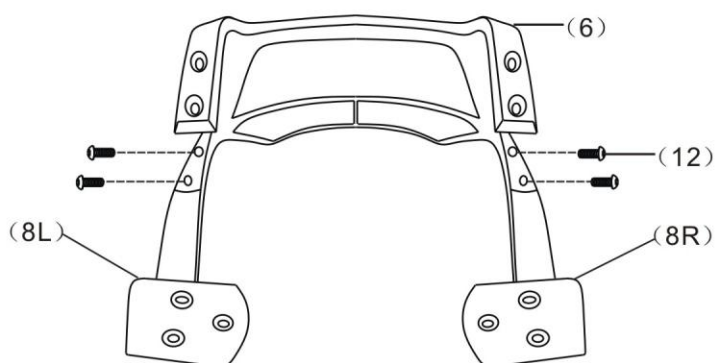

ИНСТРУКЦИЯ ЗА МОНТАЖ НА ОФИС СТОЛ CARMEN 7500

(1) × 5		(9) × 4	 M6*20mm
(2) × 1		(10) × 6	 M6*25mm
(3) × 1		(11) × 4	 M6*35mm
(4) × 1		(12) × 4	 M6*16mm
(5) × 1		(13) × 4	 M5*18mm
(6) × 1		(14) × 10	 Φ15*Φ6*1.5mmT
(7) × 1		(15) × 1	
(8) × 1L×1R		(16) × 1	

1

2

3

4

Максимално натоварване: 100 кг.

Вносител: Биттел ЕООД
гр. Пловдив, Тракия
ул. Нестор Абаджиев 13
БУЛСТАТ: 115163890
Тел: +359 32 27 00 27
www.bittel.bg