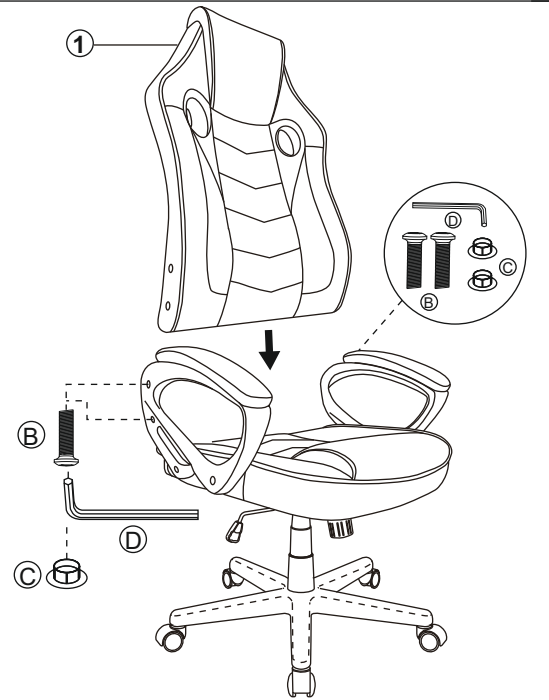

ИНСТРУКЦИЯ ЗА МОНТАЖ НА ОФИС СТОЛ CARMEN 7604

Максимално натоварване : 120 кг.