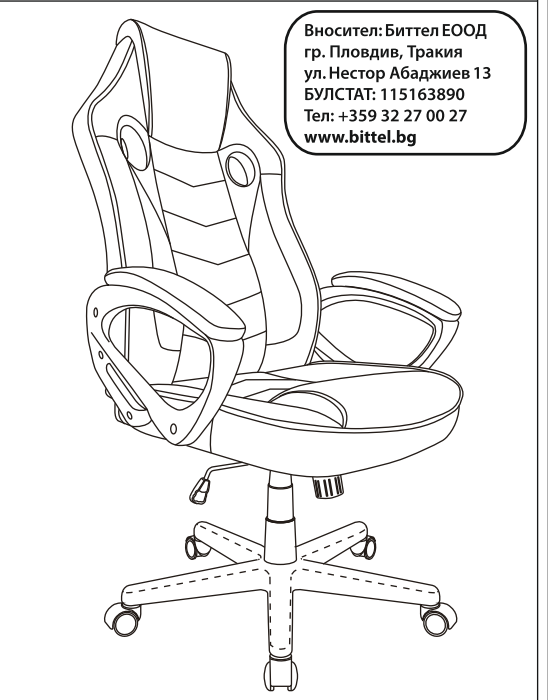

ИНСТРУКЦИЯ ЗА МОНТАЖ НА ОФИС СТОЛ CARMEN 7604

Максимално натоварване : 120 кг.