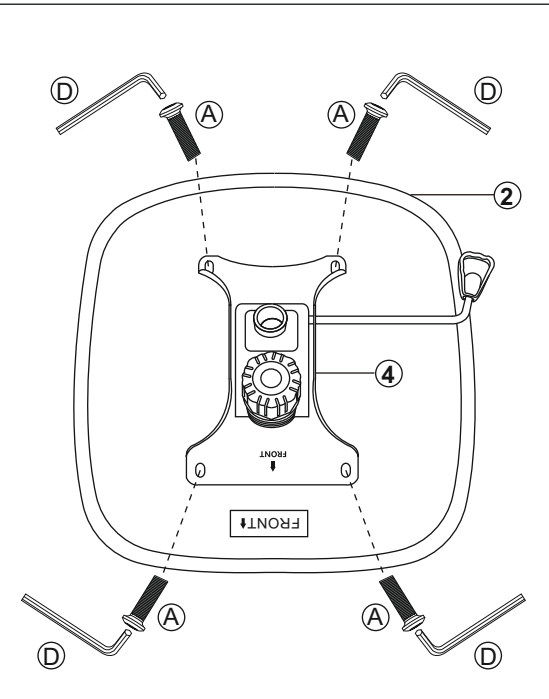

ИНСТРУКЦИЯ ЗА МОНТАЖ НА ОФИС СТОЛ CARMEN 7604

Максимално натоварване : 120 кг.