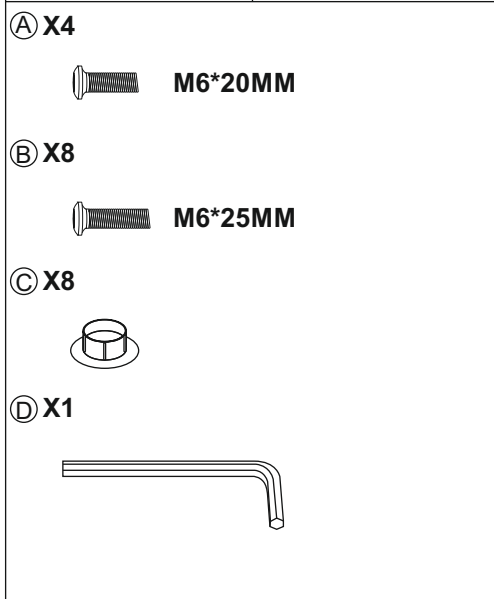

ИНСТРУКЦИЯ ЗА МОНТАЖ НА ОФИС СТОЛ CARMEN 7604

Максимално натоварване : 120 кг.