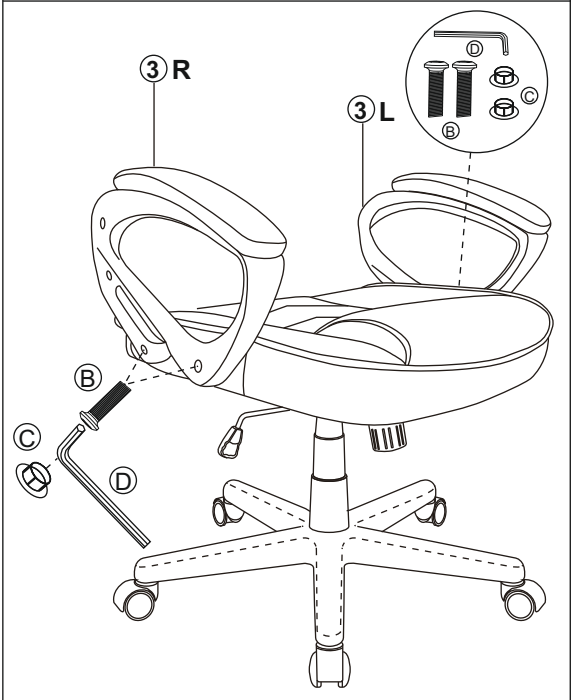

ИНСТРУКЦИЯ ЗА МОНТАЖ НА ОФИС СТОЛ CARMEN 7604

Максимално натоварване : 120 кг.