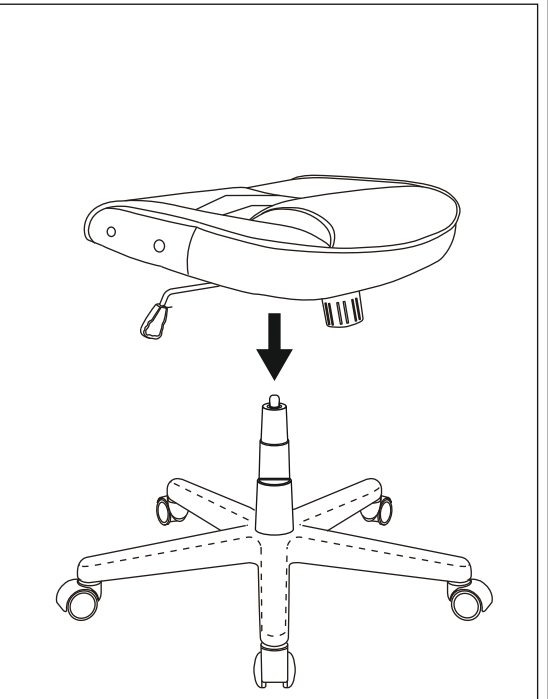

ИНСТРУКЦИЯ ЗА МОНТАЖ НА ОФИС СТОЛ CARMEN 7604

Максимално натоварване : 120 кг.