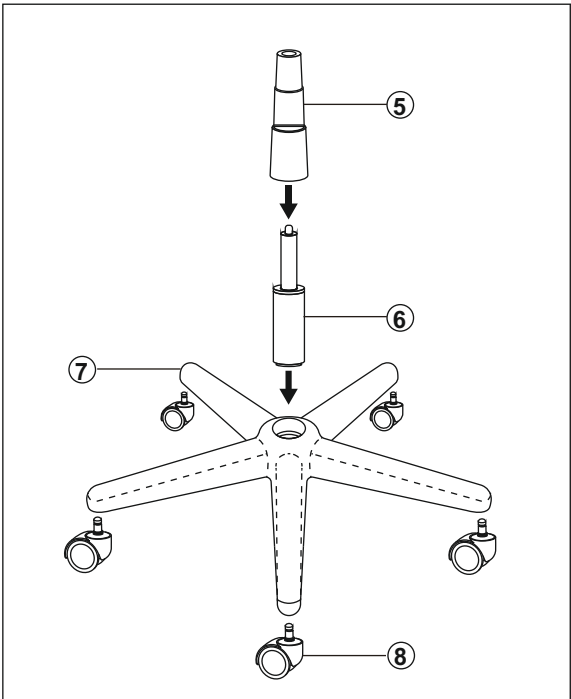

ИНСТРУКЦИЯ ЗА МОНТАЖ НА ОФИС СТОЛ CARMEN 7604

Максимално натоварване : 120 кг.