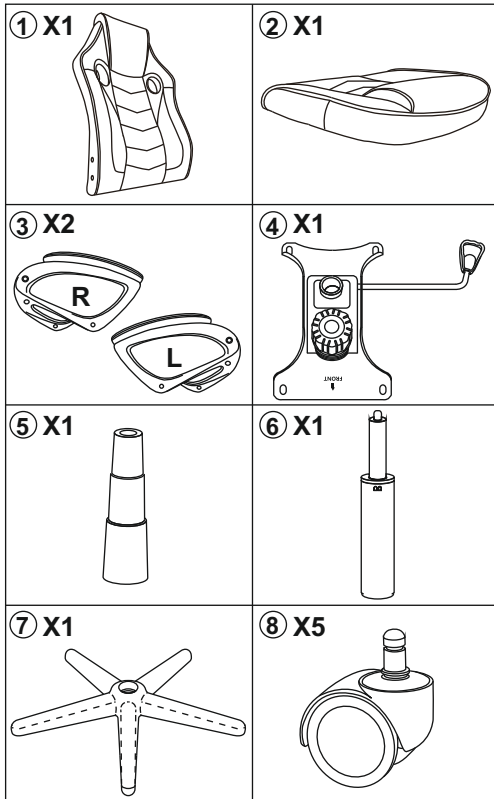

ИНСТРУКЦИЯ ЗА МОНТАЖ НА ОФИС СТОЛ CARMEN 7604

Максимално натоварване : 120 кг.