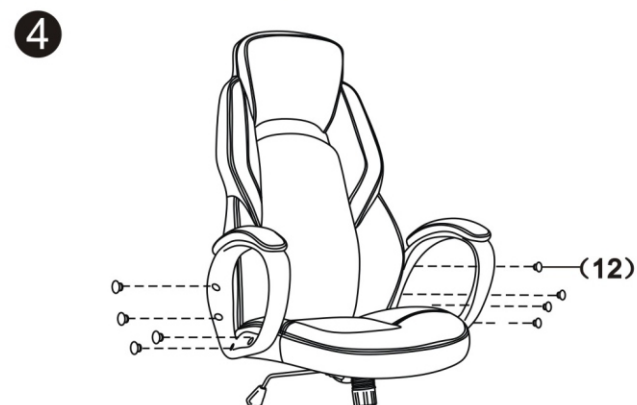

ИНСТРУКЦИЯ ЗА МОНТАЖ НА ОФИС СТОЛ CARMEN 7511

(1) × 5		(9) × 4	 M6*20mmL
(2) × 1		(10) × 8	 M8*25mmL
(3) × 1		(11) × 1	 5mm
(4) × 1		(12) × 8	
(5) × 1			
(6) × 1			
(7) × 1			
(8) × 1L×1R			

Вносител: Биттел ЕООД
гр. Пловдив, Тракия
ул. Нестор Абаджиев 13
БУЛСТАТ: 115163890
Тел: +359 32 27 00 27
www.bittel.bg