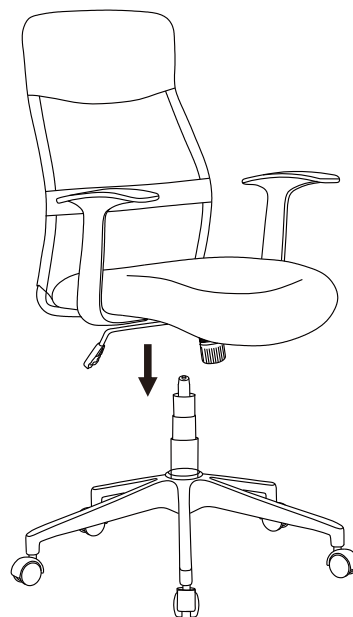

# ИНСТРУКЦИЯ ЗА МОНТАЖ НА ОФИС СТОЛ CARMEN 7537

- A**  M6\*20/4pcs  
**B**  M6\*30/4pcs  
**C**  M6\*35/6pcs  
**D**  M6/6pcs  
**E**  M6/1pc

*Carmen*

Вносител: Биттел ЕООД  
гр. Пловдив, Тракия  
ул. Нестор Абаджиев 13  
БУЛСТАТ: 115163890  
Тел: +359 32 27 00 27  
[www.bittel.bg](http://www.bittel.bg)

Максимално натоварване: 120 кг