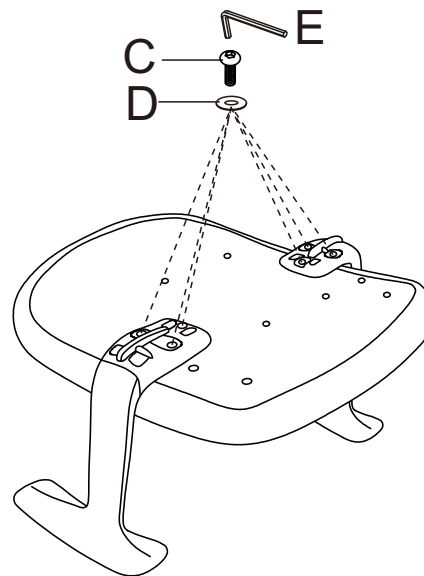

# ИНСТРУКЦИЯ ЗА МОНТАЖ НА ОФИС СТОЛ CARMEN 7537

- A**  M6\*20/4pcs  
**B**  M6\*30/4pcs  
**C**  M6\*35/6pcs  
**D**  M6/6pcs  
**E**  M6/1pc

*Carmen*

Вносител: Биттел ЕООД  
гр. Пловдив, Тракия  
ул. Нестор Абаджиев 13  
БУЛСТАТ: 115163890  
Тел: +359 32 27 00 27  
[www.bittel.bg](http://www.bittel.bg)

Максимално натоварване: 120 кг