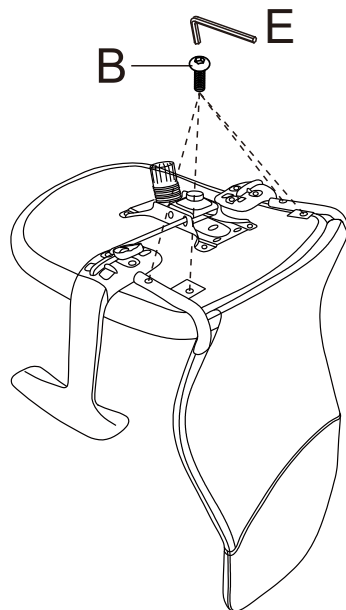

# ИНСТРУКЦИЯ ЗА МОНТАЖ НА ОФИС СТОЛ CARMEN 7537

- A**  M6\*20/4pcs  
**B**  M6\*30/4pcs  
**C**  M6\*35/6pcs  
**D**  M6/6pcs  
**E**  M6/1pc

*Carmen*

Вносител: Биттел ЕООД  
гр. Пловдив, Тракия  
ул. Нестор Абаджиев 13  
БУЛСТАТ: 115163890  
Тел: +359 32 27 00 27  
[www.bittel.bg](http://www.bittel.bg)

Максимално натоварване: 120 кг