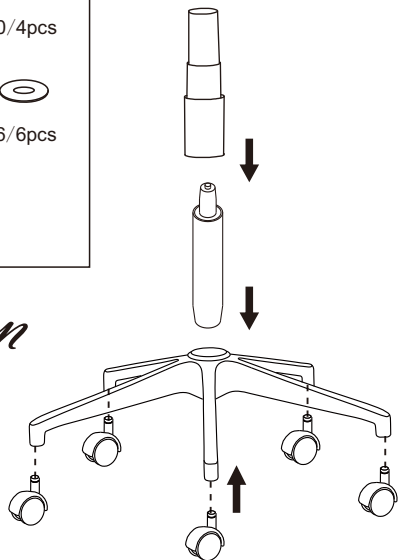

# ИНСТРУКЦИЯ ЗА МОНТАЖ НА ОФИС СТОЛ CARMEN 7537

- A**  M6\*20/4pcs  
**B**  M6\*30/4pcs  
**C**  M6\*35/6pcs  
**D**  M6/6pcs  
**E**  M6/1pc

*Carmen*

Вносител: Биттел ЕООД  
гр. Пловдив, Тракия  
ул. Нестор Абаджиев 13  
БУЛСТАТ: 115163890  
Тел: +359 32 27 00 27  
[www.bittel.bg](http://www.bittel.bg)

Максимално натоварване: 120 кг