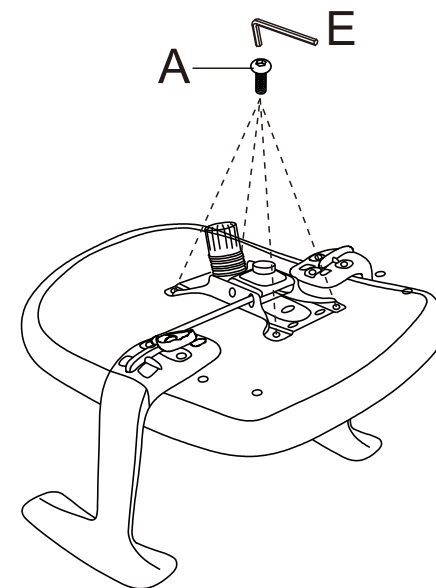

# ИНСТРУКЦИЯ ЗА МОНТАЖ НА ОФИС СТОЛ CARMEN 7537

- A**  M6\*20/4pcs  
**B**  M6\*30/4pcs  
**C**  M6\*35/6pcs  
**D**  M6/6pcs  
**E**  M6/1pc

*Carmen*

Вносител: Биттел ЕООД  
гр. Пловдив, Тракия  
ул. Нестор Абаджиев 13  
БУЛСТАТ: 115163890  
Тел: +359 32 27 00 27  
[www.bittel.bg](http://www.bittel.bg)

Максимално натоварване: 120 кг