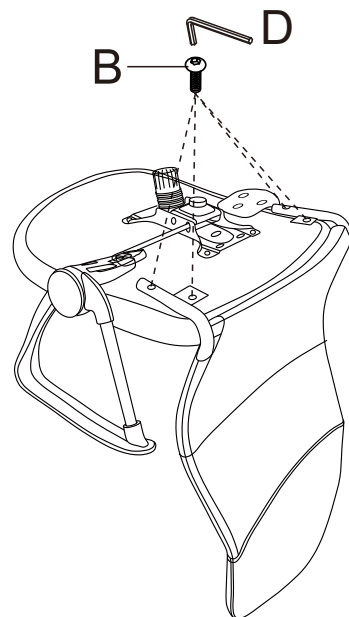

ИНСТРУКЦИЯ ЗА МОНТАЖ НА ОФИС СТОЛ CARMEN 7536

- A**  M6*20/4pcs
B  M6*30/10pcs
C  M6/6pcs
D  M6/1pc

Carmen

Вносител: Биттел ЕООД
гр. Пловдив, Тракия
ул. Нестор Абаджиев 13
БУЛСТАТ: 115163890
Тел: +359 32 27 00 27
www.bittel.bg

Максимално натоварване: 120 кг