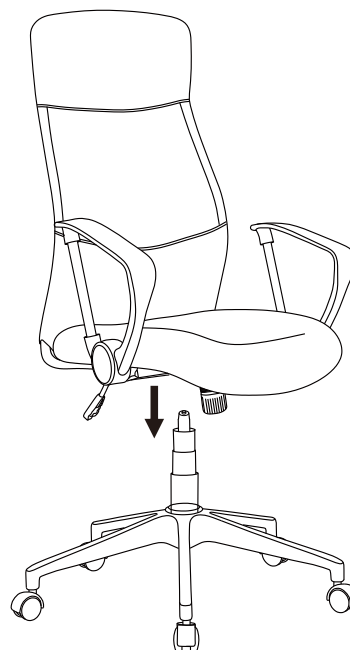

ИНСТРУКЦИЯ ЗА МОНТАЖ НА ОФИС СТОЛ CARMEN 7536

- A**  M6*20/4pcs
B  M6*30/10pcs
C  M6/6pcs
D  M6/1pc

Carmen

Вносител: Биттел ЕООД
гр. Пловдив, Тракия
ул. Нестор Абаджиев 13
БУЛСТАТ: 115163890
Тел: +359 32 27 00 27
www.bittel.bg

Максимално натоварване: 120 кг