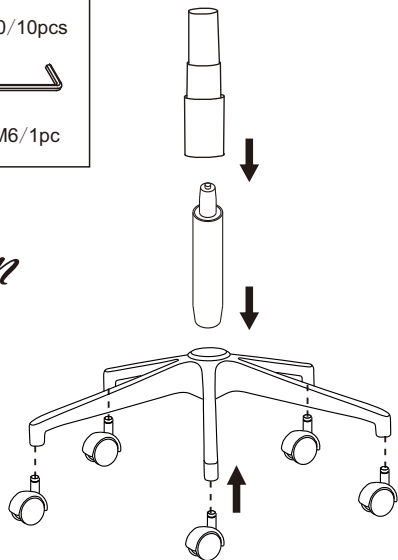

ИНСТРУКЦИЯ ЗА МОНТАЖ НА ОФИС СТОЛ CARMEN 7536

- A**  M6*20/4pcs
B  M6*30/10pcs
C  M6/6pcs
D  M6/1pc

Carmen

Вносител: Биттел ЕООД
гр. Пловдив, Тракия
ул. Нестор Абаджиев 13
БУЛСТАТ: 115163890
Тел: +359 32 27 00 27
www.bittel.bg

Максимално натоварване: 120 кг