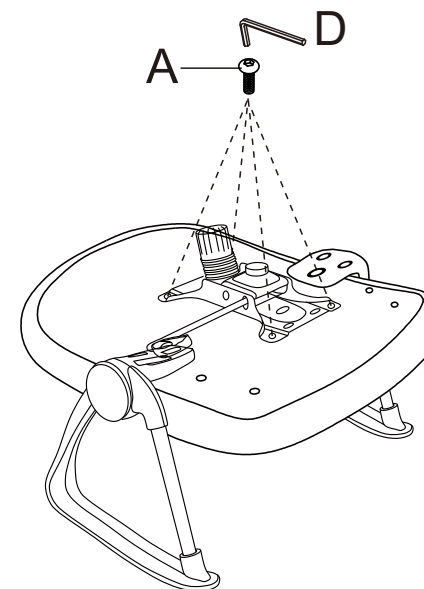

ИНСТРУКЦИЯ ЗА МОНТАЖ НА ОФИС СТОЛ CARMEN 7536

- A**  M6*20/4pcs
B  M6*30/10pcs
C  M6/6pcs
D  M6/1pc

Carmen

Вносител: Биттел ЕООД
гр. Пловдив, Тракия
ул. Нестор Абаджиев 13
БУЛСТАТ: 115163890
Тел: +359 32 27 00 27
www.bittel.bg

Максимално натоварване: 120 кг