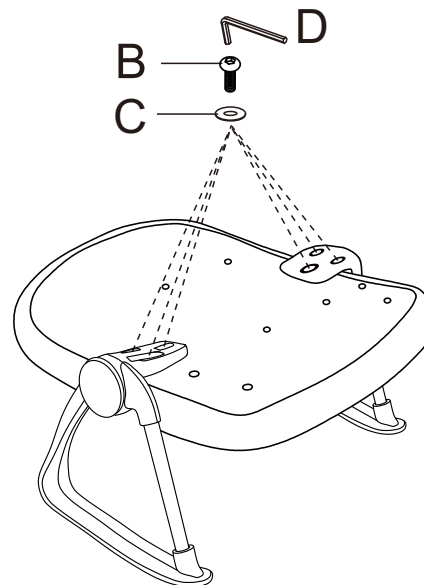

ИНСТРУКЦИЯ ЗА МОНТАЖ НА ОФИС СТОЛ CARMEN 7536

- A**  M6*20/4pcs
B  M6*30/10pcs
C  M6/6pcs
D  M6/1pc

Carmen

Вносител: Биттел ЕООД
гр. Пловдив, Тракия
ул. Нестор Абаджиев 13
БУЛСТАТ: 115163890
Тел: +359 32 27 00 27
www.bittel.bg

Максимално натоварване: 120 кг