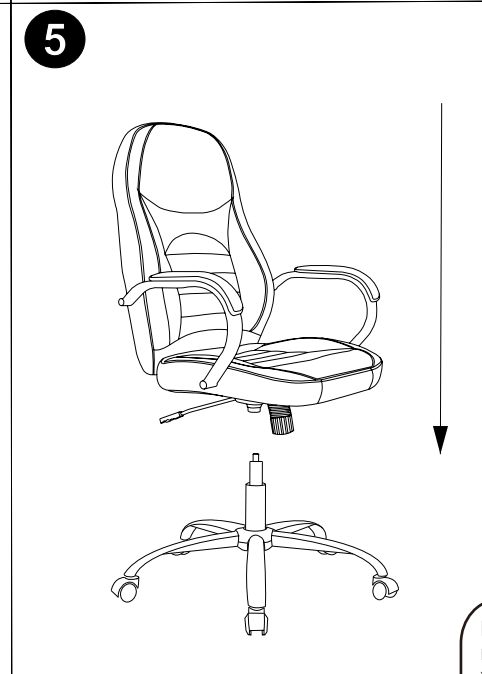

ИНСТРУКЦИЯ ЗА МОНТАЖ НА ОФИС СТОЛ CARMEN 6515

A		5
B		1
C		1
D		1
E		1
F		1
G		1
H	 M6*20 мм	4
I	 M6*30 мм	4
J	 M8*45 мм	4
K		4
L	 6 мм	1

Максимално натоварване на стола: 130 кг

Вносител: Биттел ЕООД
 гр. Пловдив, Тракия
 ул. Нестор Абаджиев 13
 БУЛСТАТ: 115163890
 Тел: +359 32 27 00 27
www.bittel.bg