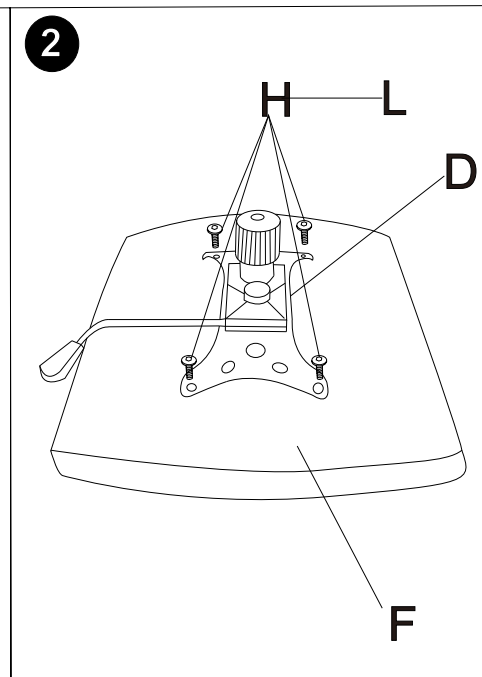

ИНСТРУКЦИЯ ЗА МОНТАЖ НА ОФИС СТОЛ CARMEN 6515

A		5
B		1
C		1
D		1
E		1
F		1
G		1
H	 M6*20 мм	4
I	 M6*30 мм	4
J	 M8*45 мм	4
K		4
L	 6 мм	1

Максимално натоварване на стола: 130 кг

Вносител: Биттел ЕООД
 гр. Пловдив, Тракия
 ул. Нестор Абаджиев 13
 БУЛСТАТ: 115163890
 Тел: +359 32 27 00 27
www.bittel.bg