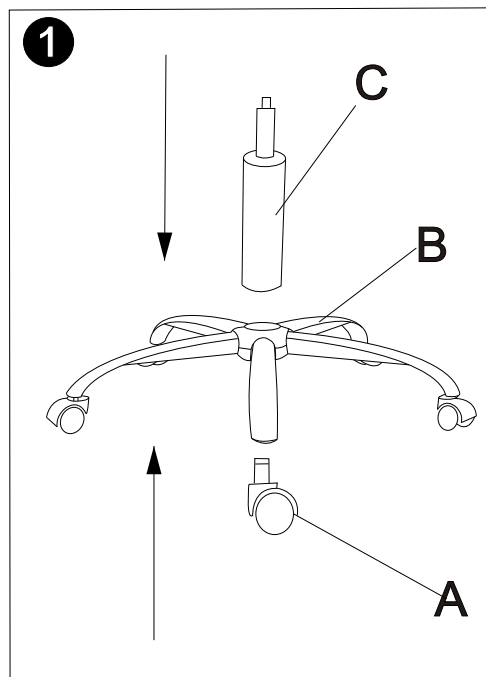

ИНСТРУКЦИЯ ЗА МОНТАЖ НА ОФИС СТОЛ CARMEN 6515

A		5
B		1
C		1
D		1
E		1
F		1
G		1
H	 M6*20 мм	4
I	 M6*30 мм	4
J	 M8*45 мм	4
K		4
L	 6 мм	1

Максимално натоварване на стола: 130 кг

Вносител: Биттел ЕООД
 гр. Пловдив, Тракия
 ул. Нестор Абаджиев 13
 БУЛСТАТ: 115163890
 Тел: +359 32 27 00 27
www.bittel.bg