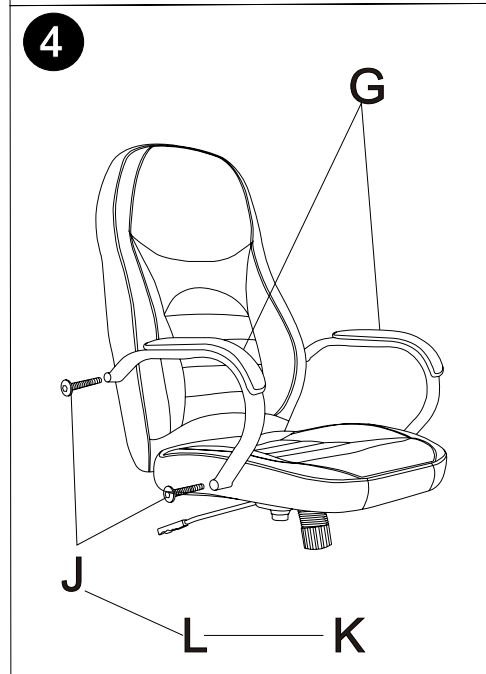

ИНСТРУКЦИЯ ЗА МОНТАЖ НА ОФИС СТОЛ CARMEN 6515

A		5
B		1
C		1
D		1
E		1
F		1
G		1
H	 M6*20 мм	4
I	 M6*30 мм	4
J	 M8*45 мм	4
K		4
L	 6 мм	1

Максимално натоварване на стола: 130 кг

Вносител: Биттел ЕООД
 гр. Пловдив, Тракия
 ул. Нестор Абаджиев 13
 БУЛСТАТ: 115163890
 Тел: +359 32 27 00 27
www.bittel.bg