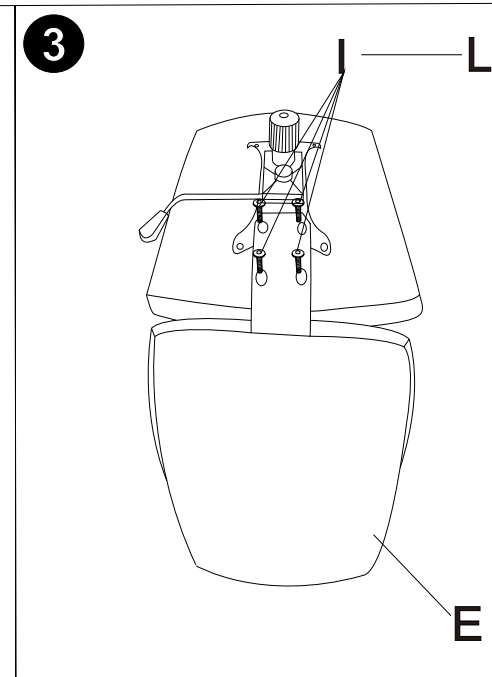

ИНСТРУКЦИЯ ЗА МОНТАЖ НА ОФИС СТОЛ CARMEN 6515

A		5
B		1
C		1
D		1
E		1
F		1
G		1
H	 M6*20 мм	4
I	 M6*30 мм	4
J	 M8*45 мм	4
K		4
L	 6 мм	1

Максимално натоварване на стола: 130 кг

Вносител: Биттел ЕООД
 гр. Пловдив, Тракия
 ул. Нестор Абаджиев 13
 БУЛСТАТ: 115163890
 Тел: +359 32 27 00 27
www.bittel.bg