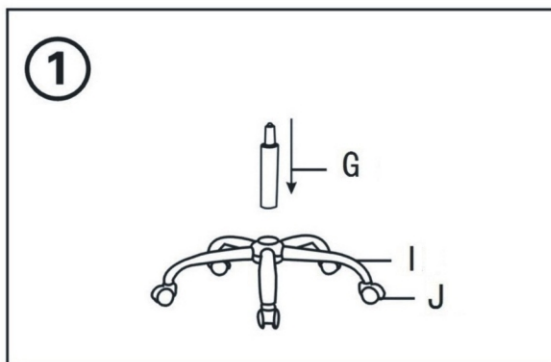

# ИНСТРУКЦИЯ ЗА МОНТАЖ НА ОФИС СТОЛ CARMEN 6681

A x1 	B x8 
C x1 	D x12 6x20mm 
E x1(L) x1(R) 	F x1 
G x1 	H x1 
I x1 	J x5 
K x4 	

Максимално натоварване : 130 кг.

Вносител: Биттел ЕООД  
гр. Пловдив, Тракия  
ул. Нестор Абаджиев 13  
БУЛСТАТ: 115163890  
Тел: +359 32 27 00 27  
[www.bittel.bg](http://www.bittel.bg)