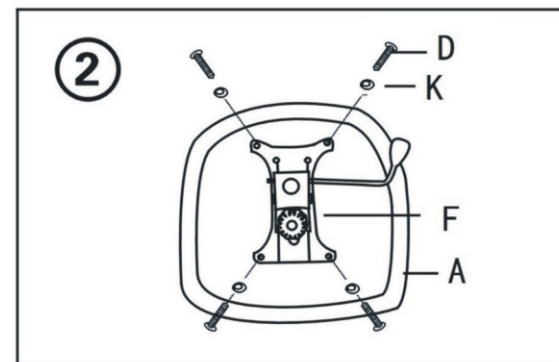

# ИНСТРУКЦИЯ ЗА МОНТАЖ НА ОФИС СТОЛ CARMEN 6681

A x1 	B x8 
C x1 	D x12 6x20mm 
E x1(L) x1(R) 	F x1 
G x1 	H x1 
I x1 	J x5 
K x4 	

Максимално натоварване : 130 кг.

Вносител: Биттел ЕООД  
гр. Пловдив, Тракия  
ул. Нестор Абаджиев 13  
БУЛСТАТ: 115163890  
Тел: +359 32 27 00 27  
[www.bittel.bg](http://www.bittel.bg)