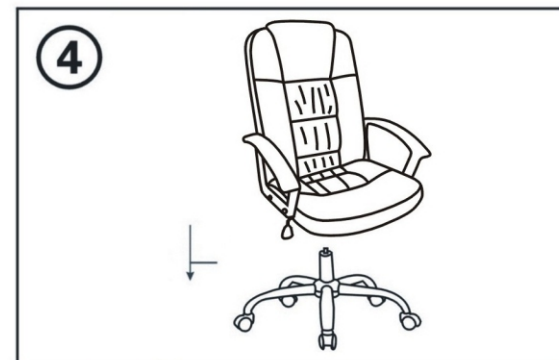

# ИНСТРУКЦИЯ ЗА МОНТАЖ НА ОФИС СТОЛ CARMEN 6681

A x1 	B x8 
C x1 	D x12 6x20mm 
E x1(L) x1(R) 	F x1 
G x1 	H x1 
I x1 	J x5 
K x4 	

Максимално натоварване : 130 кг.

Вносител: Биттел ЕООД  
гр. Пловдив, Тракия  
ул. Нестор Абаджиев 13  
БУЛСТАТ: 115163890  
Тел: +359 32 27 00 27  
[www.bittel.bg](http://www.bittel.bg)