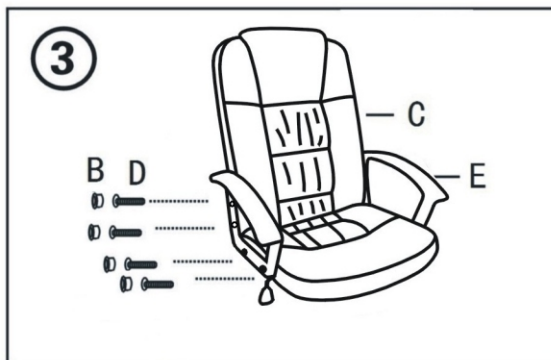

# ИНСТРУКЦИЯ ЗА МОНТАЖ НА ОФИС СТОЛ CARMEN 6681

A x1 	B x8 
C x1 	D x12 6x20mm 
E x1(L) x1(R) 	F x1 
G x1 	H x1 
I x1 	J x5 
K x4 	

Максимално натоварване : 130 кг.

Вносител: Биттел ЕООД  
гр. Пловдив, Тракия  
ул. Нестор Абаджиев 13  
БУЛСТАТ: 115163890  
Тел: +359 32 27 00 27  
[www.bittel.bg](http://www.bittel.bg)