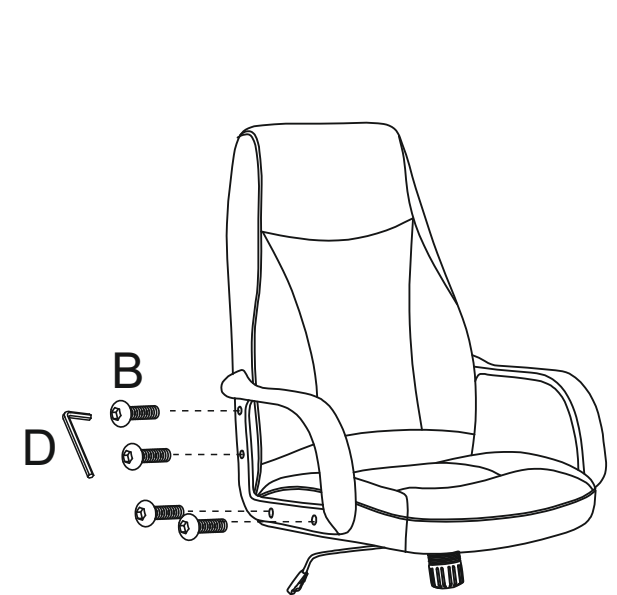

# ИНСТРУКЦИЯ ЗА МОНТАЖ НА ОФИС СТОЛ CARMEN 6511

- A**  **B**   
M6\*20/4 бр. M6\*25/8 бр.
- C**  **D**   
8 бр. M6/16р.

Вносител: Биттел ЕООД  
гр. Пловдив, Тракия  
ул. Нестор Абаджиев 13  
БУЛСТАТ: 115163890  
Тел: +359 32 27 00 27  
[www.bittel.bg](http://www.bittel.bg)

Максимално натоварване: 100 кг.