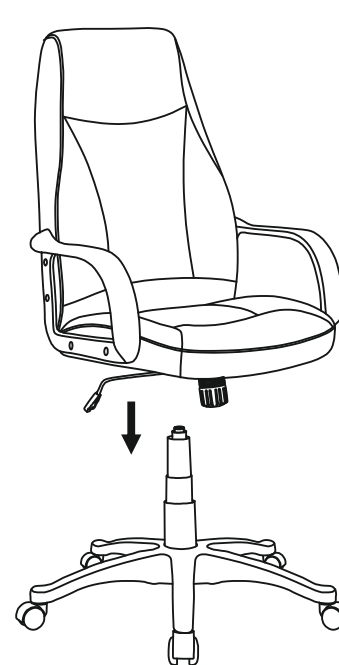

# ИНСТРУКЦИЯ ЗА МОНТАЖ НА ОФИС СТОЛ CARMEN 6511

- A**  **B**   
M6\*20/4 бр. M6\*25/8 бр.
- C**  **D**   
8 бр. M6/16р.

Вносител: Биттел ЕООД  
гр. Пловдив, Тракия  
ул. Нестор Абаджиев 13  
БУЛСТАТ: 115163890  
Тел: +359 32 27 00 27  
[www.bittel.bg](http://www.bittel.bg)

Максимално натоварване: 100 кг.