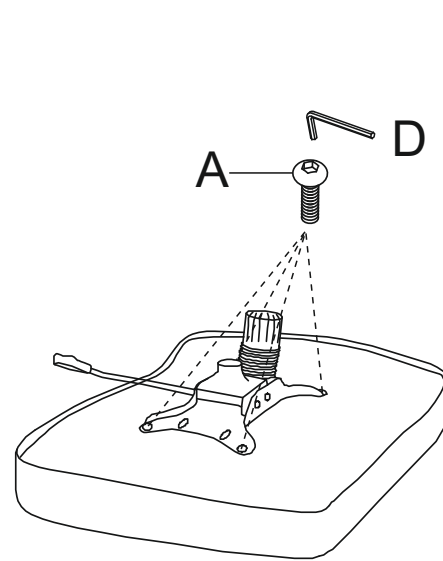

# ИНСТРУКЦИЯ ЗА МОНТАЖ НА ОФИС СТОЛ CARMEN 6511

- A**  **B**   
M6\*20/4 бр. M6\*25/8 бр.
- C**  **D**   
8 бр. M6/16р.

Вносител: Биттел ЕООД  
гр. Пловдив, Тракия  
ул. Нестор Абаджиев 13  
БУЛСТАТ: 115163890  
Тел: +359 32 27 00 27  
[www.bittel.bg](http://www.bittel.bg)

Максимално натоварване: 100 кг.