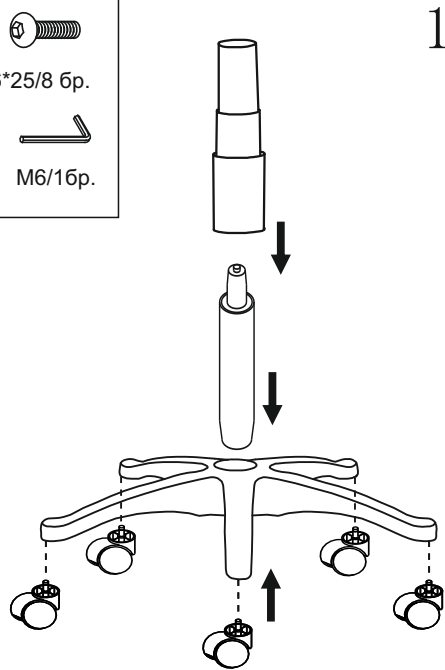

# ИНСТРУКЦИЯ ЗА МОНТАЖ НА ОФИС СТОЛ CARMEN 6511

- A**  **B**   
M6\*20/4 бр. M6\*25/8 бр.
- C**  **D**   
8 бр. M6/16р.

Вносител: Биттел ЕООД  
гр. Пловдив, Тракия  
ул. Нестор Абаджиев 13  
БУЛСТАТ: 115163890  
Тел: +359 32 27 00 27  
[www.bittel.bg](http://www.bittel.bg)

Максимално натоварване: 100 кг.