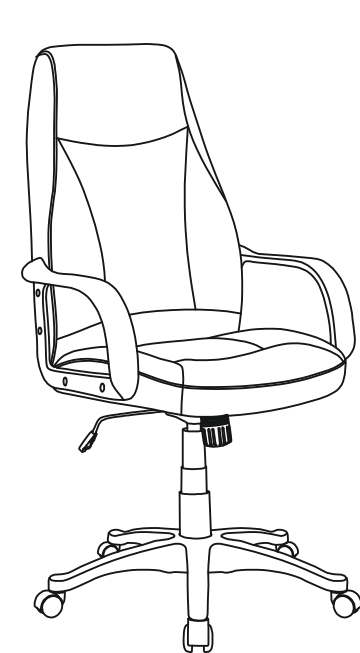

# ИНСТРУКЦИЯ ЗА МОНТАЖ НА ОФИС СТОЛ CARMEN 6511

- A**  **B**   
M6\*20/4 бр. M6\*25/8 бр.
- C**  **D**   
8 бр. M6/16р.

Вносител: Биттел ЕООД  
гр. Пловдив, Тракия  
ул. Нестор Абаджиев 13  
БУЛСТАТ: 115163890  
Тел: +359 32 27 00 27  
[www.bittel.bg](http://www.bittel.bg)

Максимално натоварване: 100 кг.