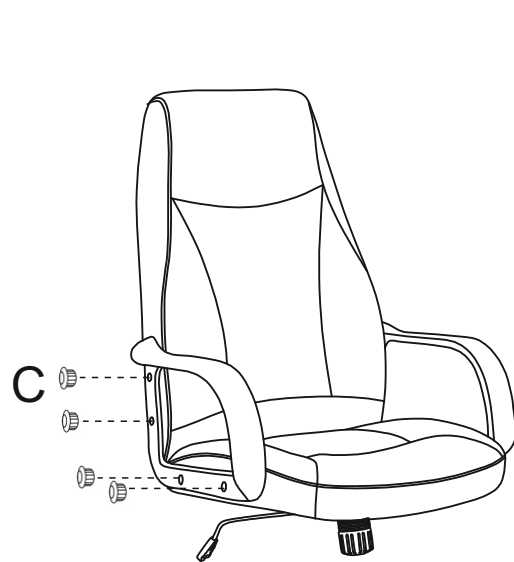

# ИНСТРУКЦИЯ ЗА МОНТАЖ НА ОФИС СТОЛ CARMEN 6511

- A**  **B**   
M6\*20/4 бр. M6\*25/8 бр.
- C**  **D**   
8 бр. M6/16р.

Вносител: Биттел ЕООД  
гр. Пловдив, Тракия  
ул. Нестор Абаджиев 13  
БУЛСТАТ: 115163890  
Тел: +359 32 27 00 27  
[www.bittel.bg](http://www.bittel.bg)

Максимално натоварване: 100 кг.