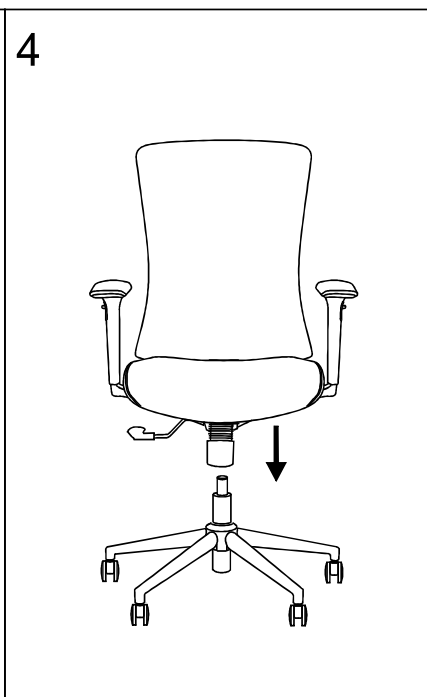

# ИНСТРУКЦИЯ ЗА МОНТАЖ НА ОФИС СТОЛ CARMEN 7543

A		x5	I		M6x30	x4
B		x1	J		M8x20	x3
C		x1	K		M6x40	x6
D		x1	L		M5	x1
E		x1	M		M6	x10
F		x1	O			
G		x2	P			
H		x1	Q			

Максимално натоварване: 130 кг.