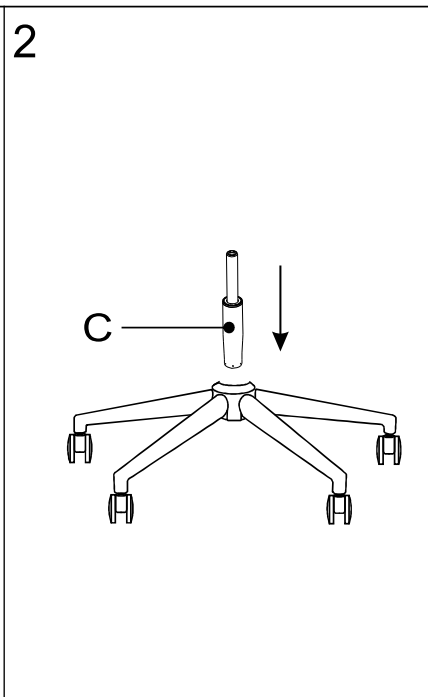

# ИНСТРУКЦИЯ ЗА МОНТАЖ НА ОФИС СТОЛ CARMEN 7543

A		x5	I		M6x30	x4
B		x1	J		M8x20	x3
C		x1	K		M6x40	x6
D		x1	L		M5	x1
E		x1	M		M6	x10
F		x1	O			
G		x2	P			
H		x1	Q			

Максимално натоварване: 130 кг.