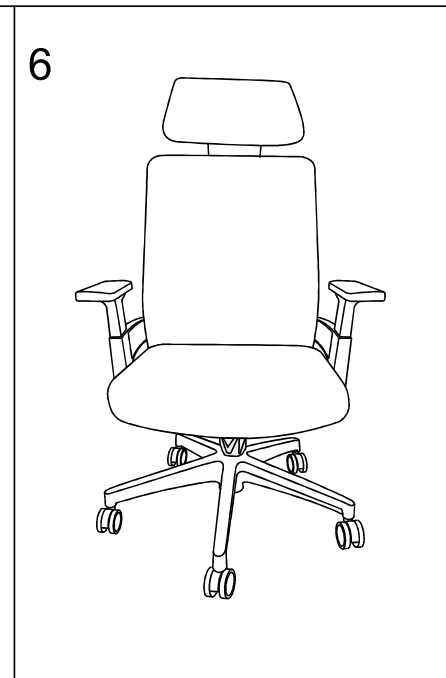

# ИНСТРУКЦИЯ ЗА МОНТАЖ НА ОФИС СТОЛ CARMEN 7544

A		x1	I		M6x30	x2
B		x1	J		M6x40	x4
C		x5	K		M6x20	x2
D		x1	L		M6	x4
E		x1	M		M5	x1
F		x2	N			
G		x1	O			
H		x1				

*Carmen*

Вносител: Биттел ЕООД  
 гр. Пловдив, Тракия  
 ул. Нестор Абаджиев 13  
 ЕИК: 115163890  
 Тел: +359 32 27 00 27  
[www.bittel.bg](http://www.bittel.bg)

Максимално натоварване: 130 кг.