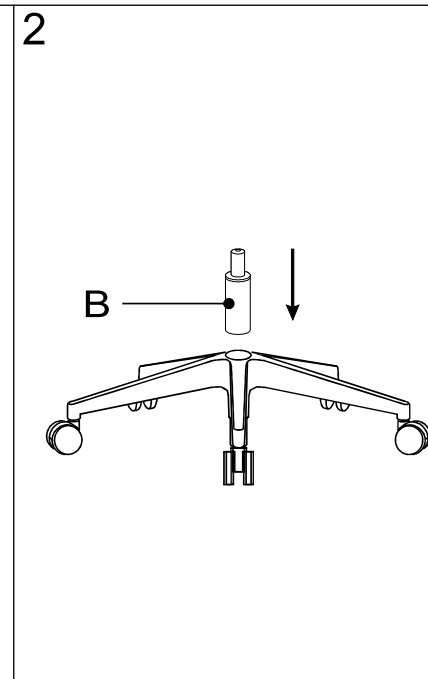

# ИНСТРУКЦИЯ ЗА МОНТАЖ НА ОФИС СТОЛ CARMEN 7544

A		x1	I		M6x30	x2
B		x1	J		M6x40	x4
C		x5	K		M6x20	x2
D		x1	L		M6	x4
E		x1	M		M5	x1
F		x2	N			
G		x1	O			
H		x1				

*Carmen*

Вносител: Биттел ЕООД  
 гр. Пловдив, Тракия  
 ул. Нестор Абаджиев 13  
 ЕИК: 115163890  
 Тел: +359 32 27 00 27  
[www.bittel.bg](http://www.bittel.bg)

Максимално натоварване: 130 кг.