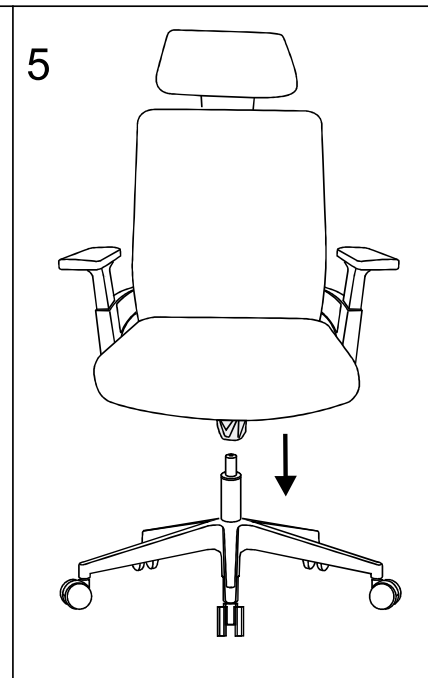

# ИНСТРУКЦИЯ ЗА МОНТАЖ НА ОФИС СТОЛ CARMEN 7544

A		x1	I		M6x30	x2
B		x1	J		M6x40	x4
C		x5	K		M6x20	x2
D		x1	L		M6	x4
E		x1	M		M5	x1
F		x2	N			
G		x1	O			
H		x1				

*Carmen*

Вносител: Биттел ЕООД  
 гр. Пловдив, Тракия  
 ул. Нестор Абаджиев 13  
 ЕИК: 115163890  
 Тел: +359 32 27 00 27  
[www.bittel.bg](http://www.bittel.bg)

Максимално натоварване: 130 кг.