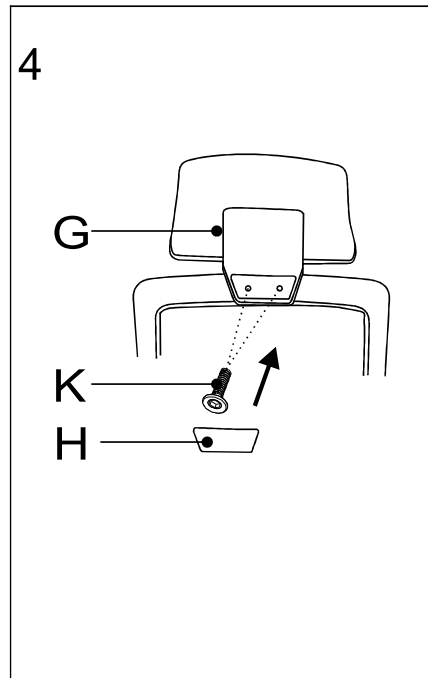

# ИНСТРУКЦИЯ ЗА МОНТАЖ НА ОФИС СТОЛ CARMEN 7544

A		x1	I		M6x30	x2
B		x1	J		M6x40	x4
C		x5	K		M6x20	x2
D		x1	L		M6	x4
E		x1	M		M5	x1
F		x2	N			
G		x1	O			
H		x1				

*Carmen*

Вносител: Биттел ЕООД  
 гр. Пловдив, Тракия  
 ул. Нестор Абаджиев 13  
 ЕИК: 115163890  
 Тел: +359 32 27 00 27  
[www.bittel.bg](http://www.bittel.bg)

Максимално натоварване: 130 кг.