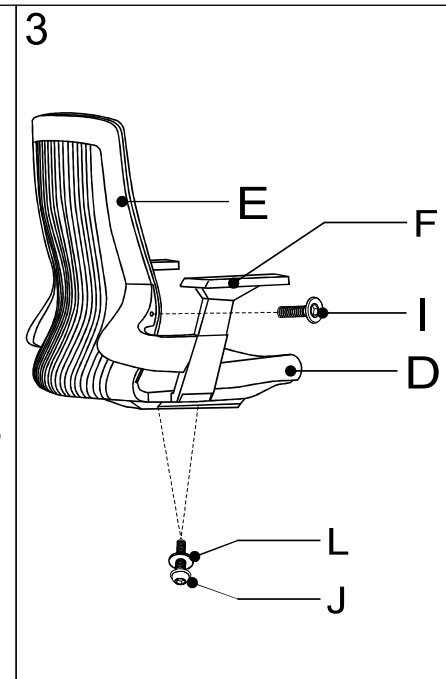

# ИНСТРУКЦИЯ ЗА МОНТАЖ НА ОФИС СТОЛ CARMEN 7544

A		x1	I		M6x30	x2
B		x1	J		M6x40	x4
C		x5	K		M6x20	x2
D		x1	L		M6	x4
E		x1	M		M5	x1
F		x2	N			
G		x1	O			
H		x1				

*Carmen*

Вносител: Биттел ЕООД  
 гр. Пловдив, Тракия  
 ул. Нестор Абаджиев 13  
 ЕИК: 115163890  
 Тел: +359 32 27 00 27  
[www.bittel.bg](http://www.bittel.bg)

Максимално натоварване: 130 кг.