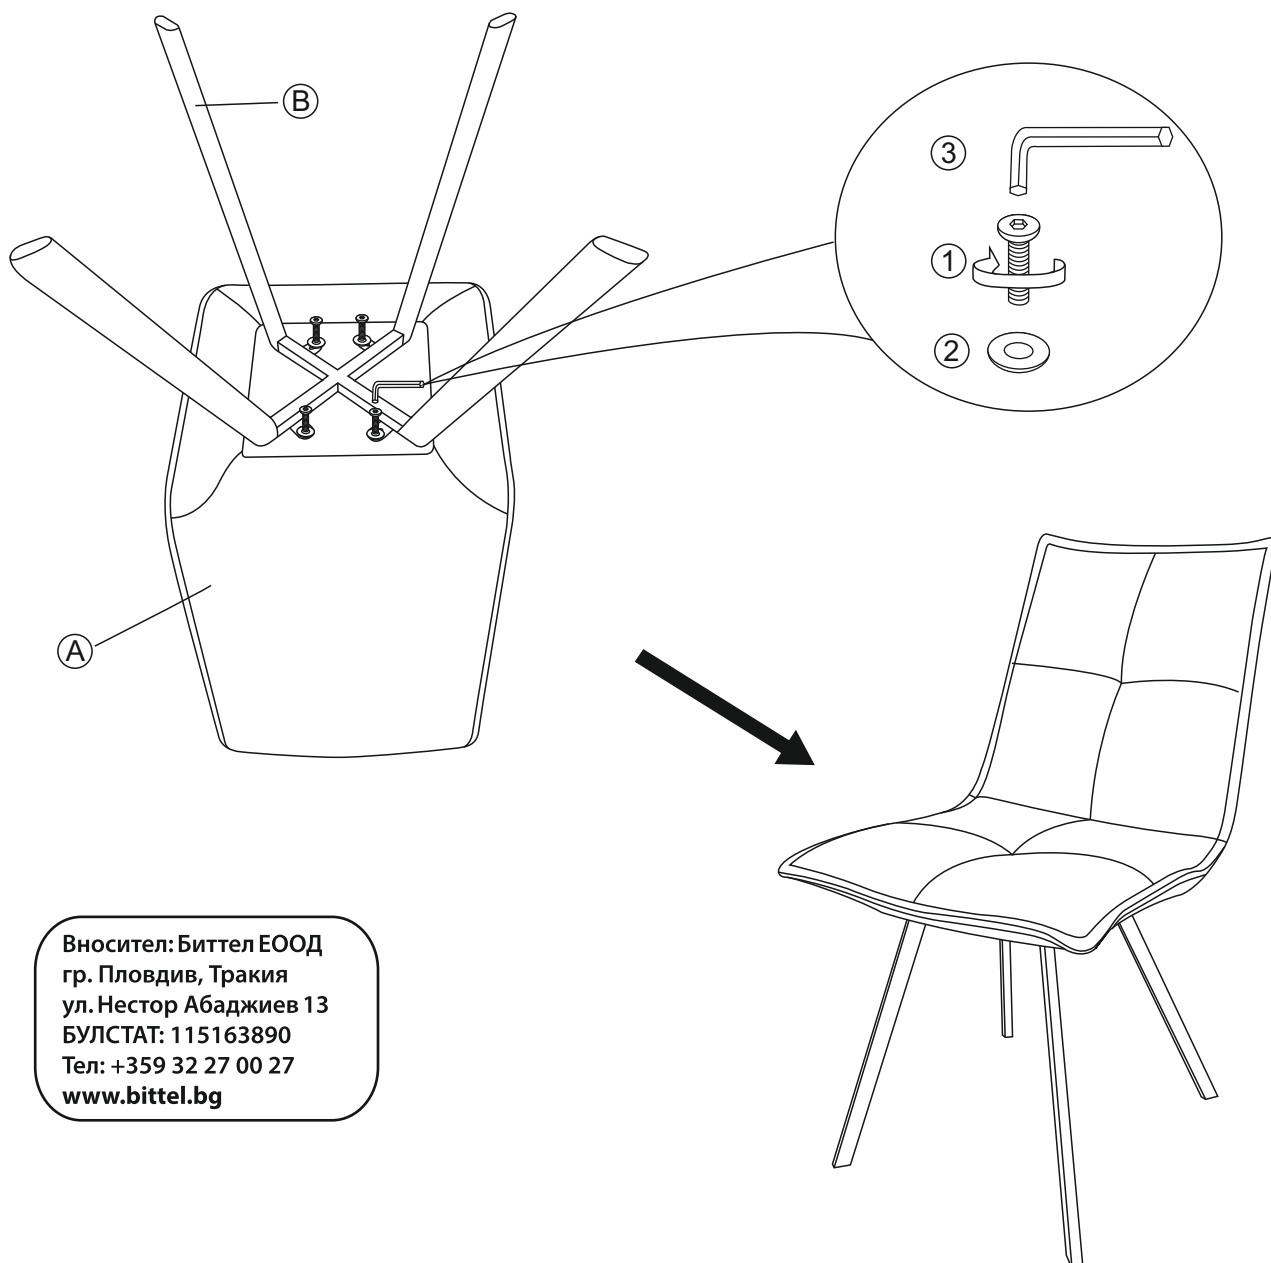

ИНСТРУКЦИЯ ЗА МОНТАЖ НА ТРАПЕЗЕН СТОЛ CARMEN 516 X

Carmen

		 (A) x1	 (B) x1		
 M		 (3) x1	6*12mm		

Вносител: Биттел ЕООД
гр. Пловдив, Тракия
ул. Нестор Абаджиев 13
БУЛСТАТ: 115163890
Тел: +359 32 27 00 27
www.bittel.bg

Максимално натоварване: 100 кг