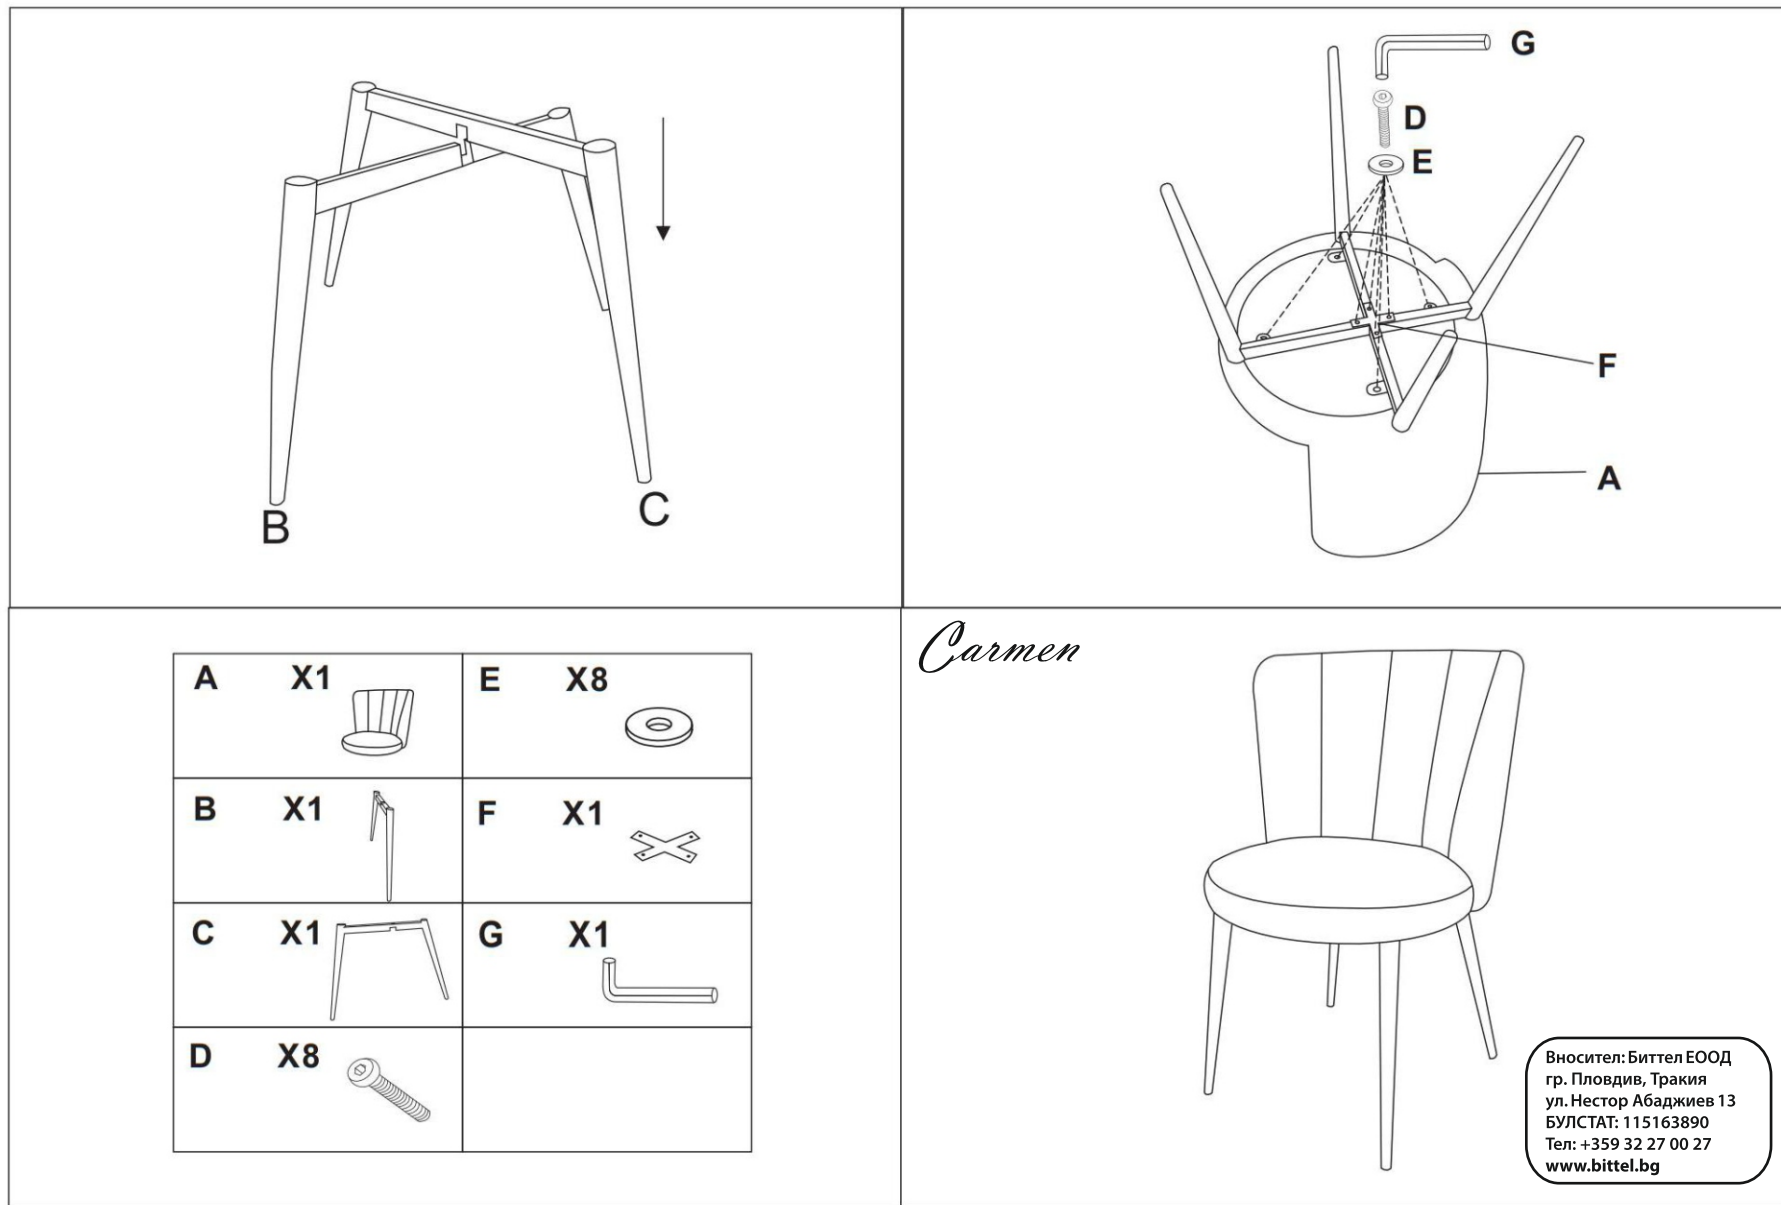

ИНСТРУКЦИЯ ЗА МОНТАЖ НА ТРАПЕЗЕН СТОЛ CARMEN 525

Максимално натоварване: 100 кг