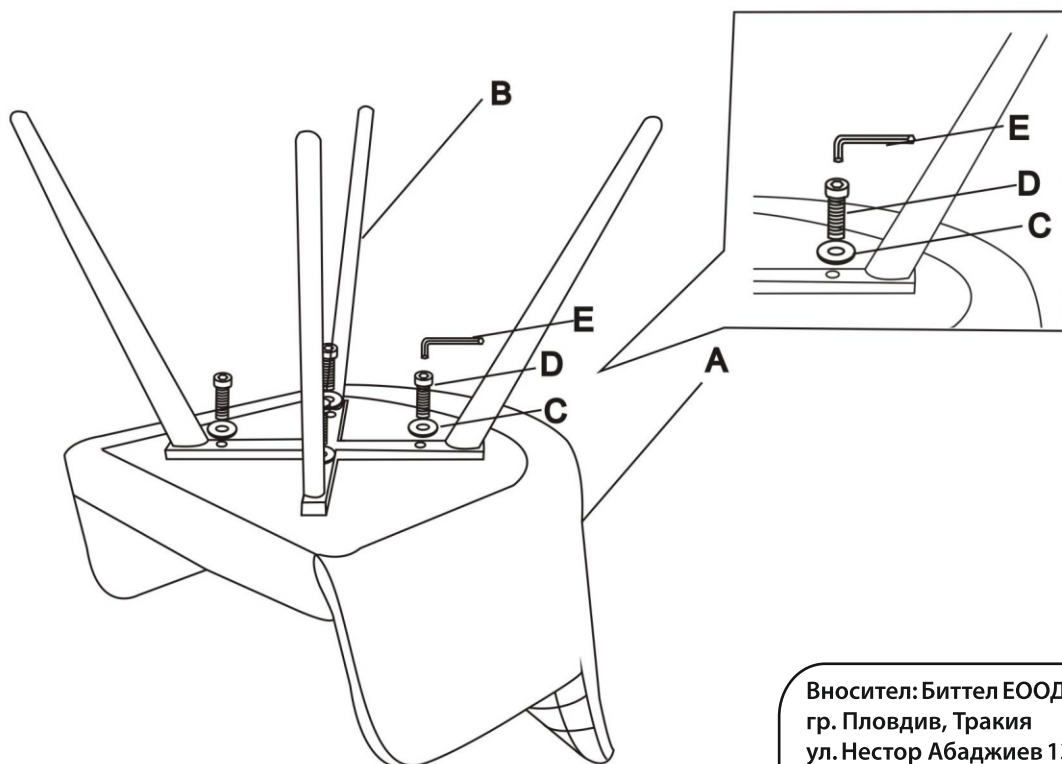

ИНСТРУКЦИЯ ЗА МОНТАЖ НА ТРАПЕЗЕН СТОЛ CARMEN ЕТОН

A		1
B		1
C		4
D		4
E		1

Carmen

Максимално натоварване: 120 кг

Вносител: Биттел ЕООД
гр. Пловдив, Тракия
ул. Нестор Абаджиев 13
БУЛСТАТ: 115163890
Тел: +359 32 27 00 27
www.bittel.bg