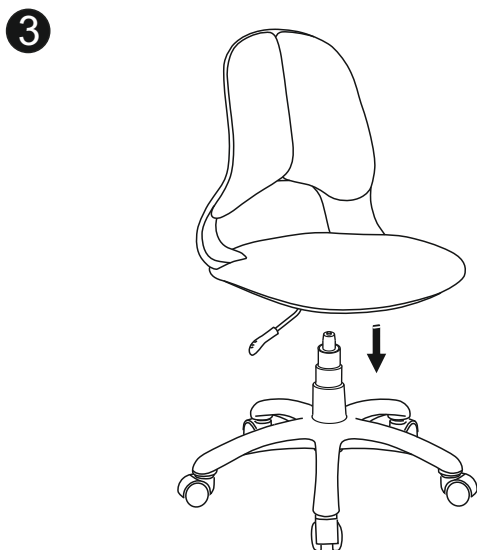

ИНСТРУКЦИЯ ЗА МОНТАЖ НА ОФИС СТОЛ CARMEN 6017

Carmen

Вносител: Биттел ЕООД
 гр. Пловдив, Тракия
 ул. Нестор Абаджиев 13
 БУЛСТАТ: 115163890
 Тел: +359 32 27 00 27
 www.bittel.bg

(1) × 5		(7) × 4	 M8*35mm
(2) × 1		(8) × 4	 Φ 22* Φ 8*2mmT
(3) × 1		(9) × 1	 5mm
(4) × 1			
(5) × 1			
(6) × 1			

Максимално натоварване: 70 кг.