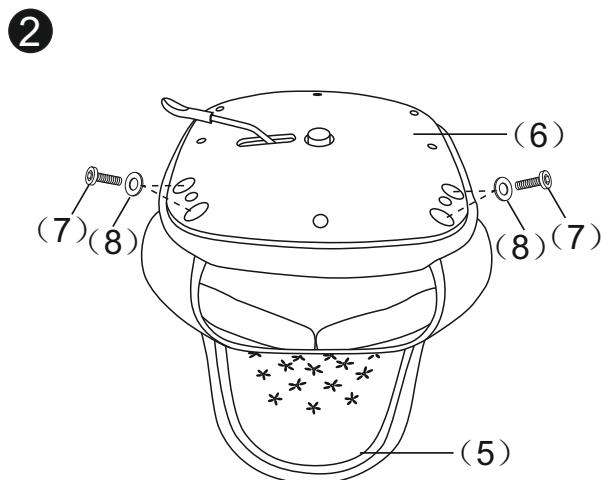

ИНСТРУКЦИЯ ЗА МОНТАЖ НА ОФИС СТОЛ CARMEN 6017

Carmen

Вносител: Биттел ЕООД
 гр. Пловдив, Тракия
 ул. Нестор Абаджиев 13
 БУЛСТАТ: 115163890
 Тел: +359 32 27 00 27
 www.bittel.bg

(1) × 5		(7) × 4	 M8*35mm
(2) × 1		(8) × 4	 Φ 22* Φ 8*2mmT
(3) × 1		(9) × 1	 5mm
(4) × 1			
(5) × 1			
(6) × 1			

Максимално натоварване: 70 кг.