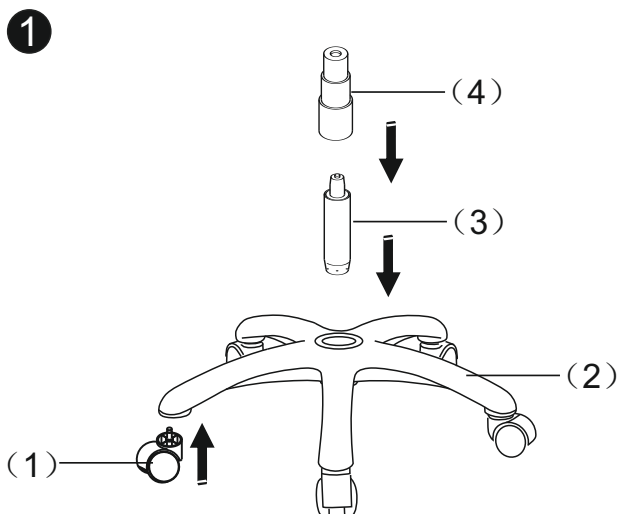

ИНСТРУКЦИЯ ЗА МОНТАЖ НА ОФИС СТОЛ CARMEN 6017

Carmen

Вносител: Биттел ЕООД
 гр. Пловдив, Тракия
 ул. Нестор Абаджиев 13
 БУЛСТАТ: 115163890
 Тел: +359 32 27 00 27
 www.bittel.bg

(1) × 5		(7) × 4	 M8*35mm
(2) × 1		(8) × 4	 Φ 22* Φ 8*2mmT
(3) × 1		(9) × 1	 5mm
(4) × 1			
(5) × 1			
(6) × 1			

Максимално натоварване: 70 кг.