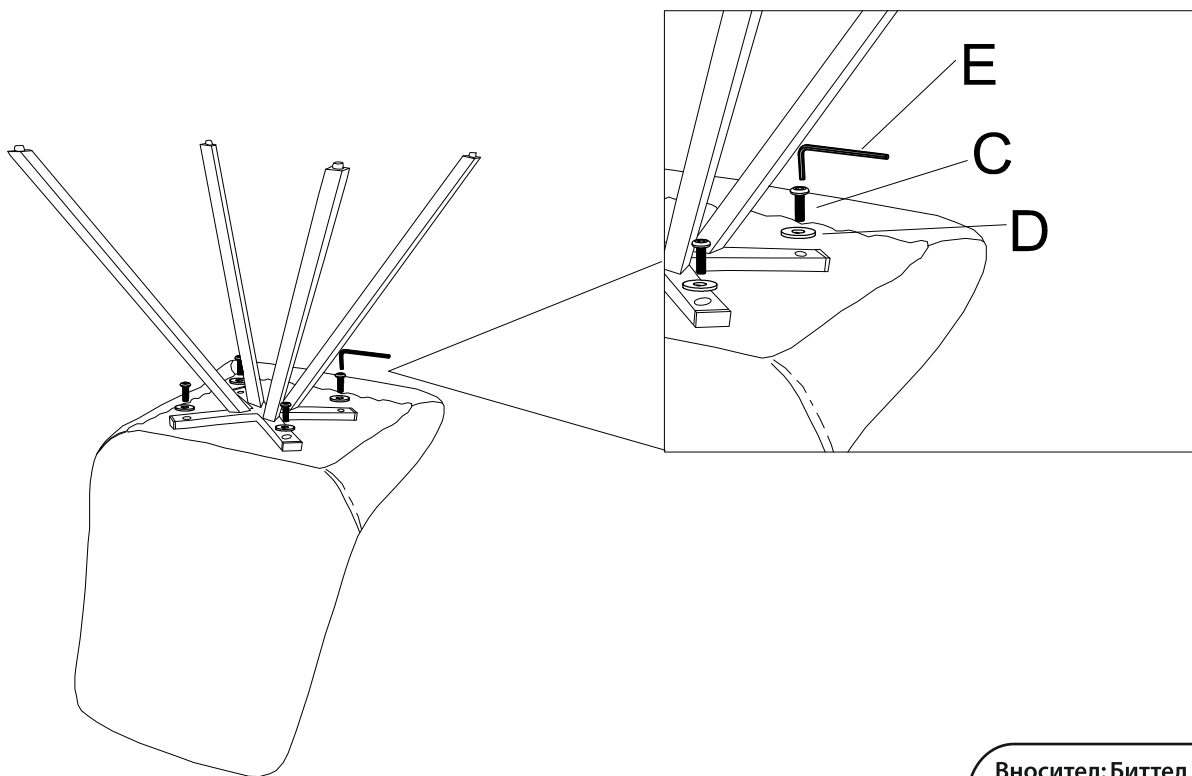

ИНСТРУКЦИЯ ЗА МОНТАЖ НА ТРАПЕЗЕН СТОЛ CARMEN - SWINTON

A		1 бр.
B		1 бр.
C		4 бр.
D		4 бр.
E		1 бр.

Вносител: Биттел ЕООД
гр. Пловдив, Тракия
ул. Нестор Абаджиев 13
БУЛСТАТ: 115163890
Тел: +359 32 27 00 27
www.bittel.bg