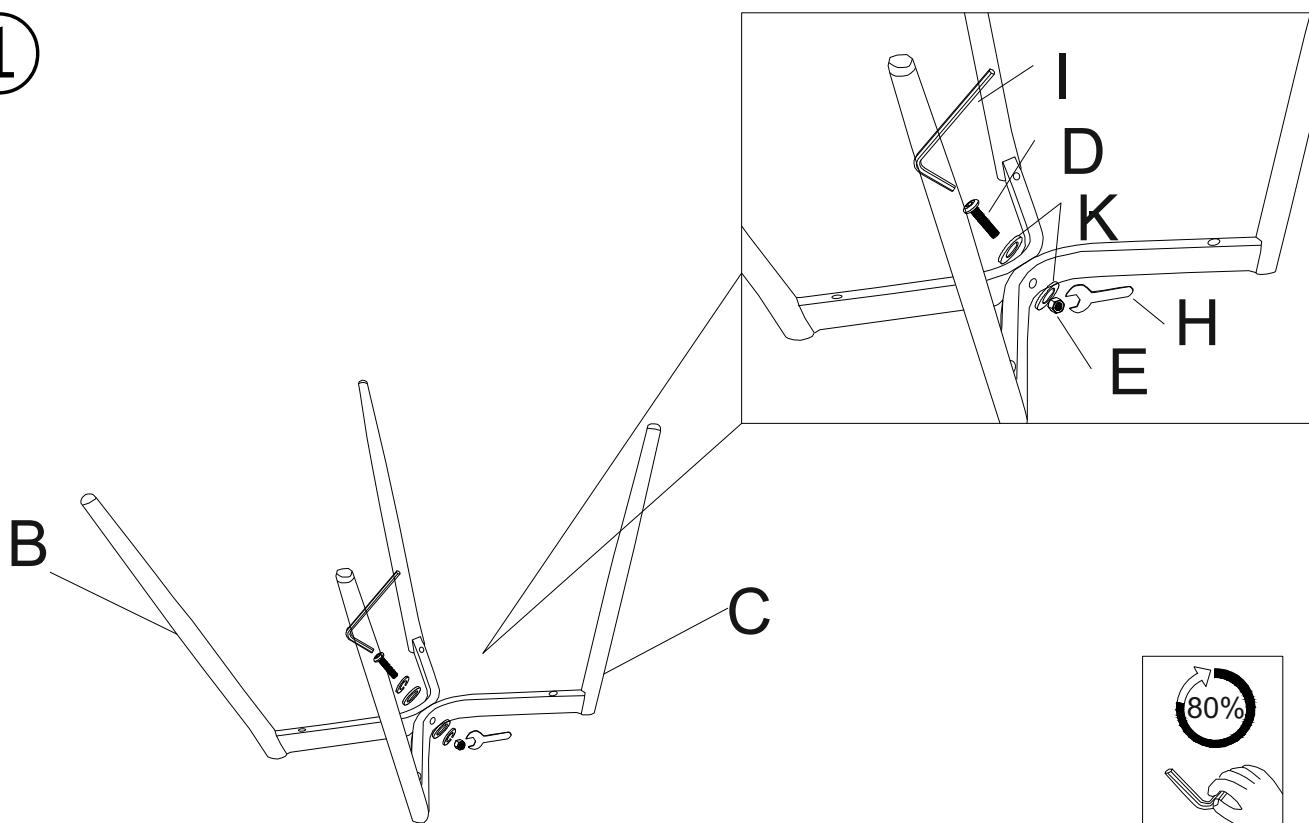

# ИНСТРУКЦИЯ ЗА МОНТАЖ НА ТРАПЕЗЕН СТОЛ CARMEN REDCAR

*Carmen*

A		1
B		1
C		1
D		1
E		1
F		4
G		4
H		1
I		1
J		4
K		2
L		1

①

# ИНСТРУКЦИЯ ЗА МОНТАЖ НА ТРАПЕЗЕН СТОЛ CARMEN REDCAR

②

③

Вносител: Биттел ЕООД  
гр. Пловдив, Тракия  
ул. Нестор Абаджиев 13  
БУЛСТАТ: 115163890  
Тел: +359 32 27 00 27  
[www.bittel.bg](http://www.bittel.bg)