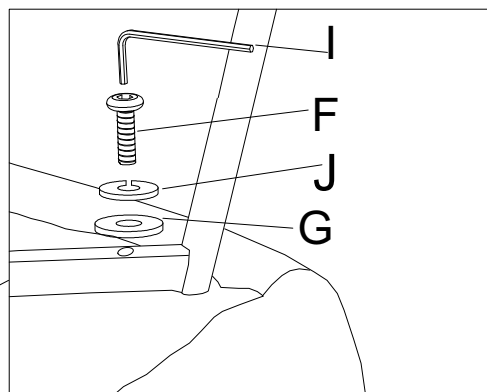

# ИНСТРУКЦИЯ ЗА МОНТАЖ НА ТРАПЕЗЕН СТОЛ CARMEN REDCAR

*Carmen*

A		1
B		1
C		1
D		1
E		1
F		4
G		4
H		1
I		1
J		4
K		2
L		1

①

# ИНСТРУКЦИЯ ЗА МОНТАЖ НА ТРАПЕЗЕН СТОЛ CARMEN REDCAR

②

③

Вносител: Биттел ЕООД  
гр. Пловдив, Тракия  
ул. Нестор Абаджиев 13  
БУЛСТАТ: 115163890  
Тел: +359 32 27 00 27  
[www.bittel.bg](http://www.bittel.bg)