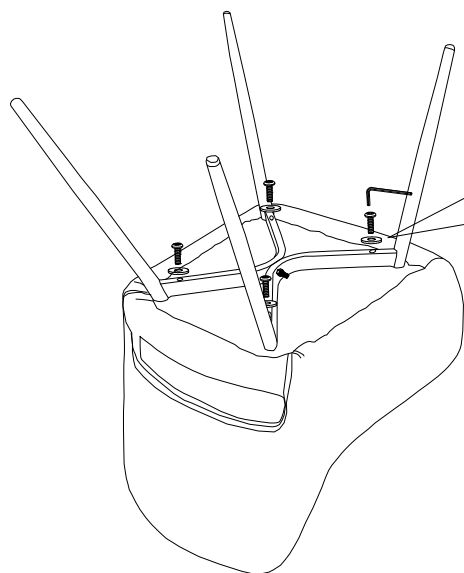

# ИНСТРУКЦИЯ ЗА МОНТАЖ НА ТРАПЕЗЕН СТОЛ CARMEN REDCAR

*Carmen*

A		1
B		1
C		1
D		1
E		1
F		4
G		4
H		1
I		1
J		4
K		2
L		1

①

# ИНСТРУКЦИЯ ЗА МОНТАЖ НА ТРАПЕЗЕН СТОЛ CARMEN REDCAR

②

③

Вносител: Биттел ЕООД  
гр. Пловдив, Тракия  
ул. Нестор Абаджиев 13  
БУЛСТАТ: 115163890  
Тел: +359 32 27 00 27  
[www.bittel.bg](http://www.bittel.bg)