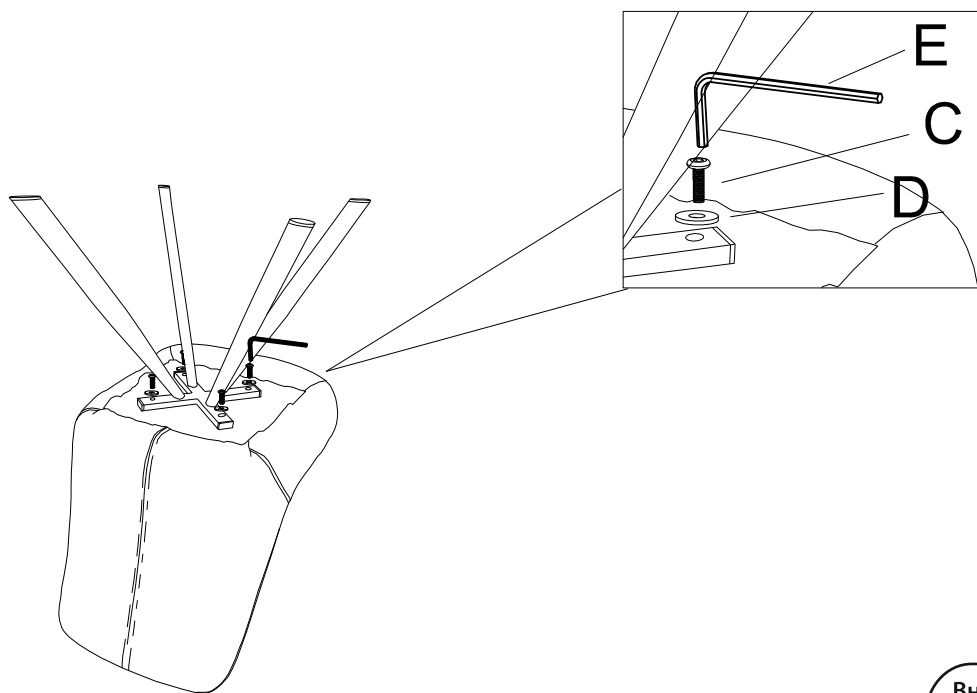

ИНСТРУКЦИЯ ЗА МОНТАЖ НА ТРАПЕЗЕН СТОЛ CARMEN FRAME

Carmen

A		1 бр.
B		1 бр.
C		4 бр.
D		4 бр.
E		1 бр.

Вносител: Биттел ЕООД
гр. Пловдив, Тракия
ул. Нестор Абаджиев 13
БУЛСТАТ: 115163890
Тел: +359 32 27 00 27
www.bittel.bg