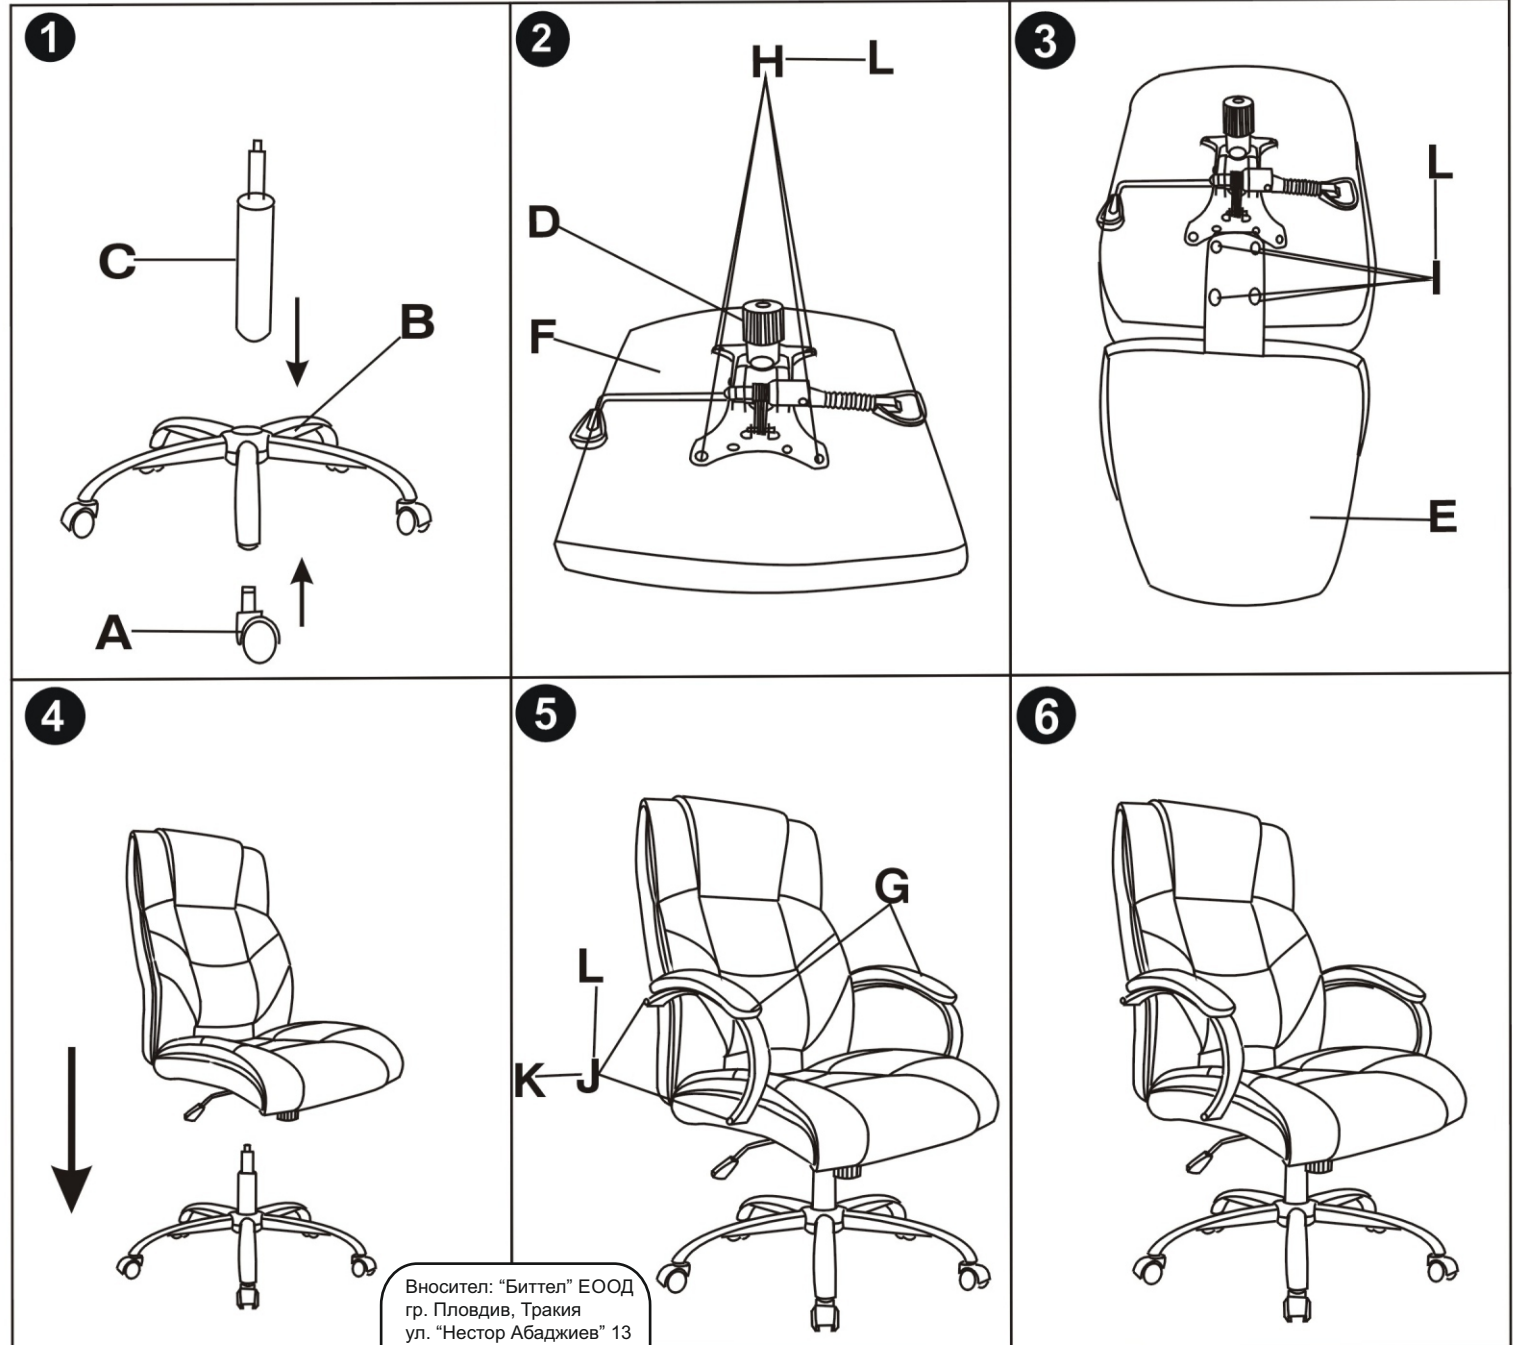

# ИНСТРУКЦИЯ ЗА МОНТАЖ НА ОФИС СТОЛ CARMEN 6506-1

A		5
B		1
C		1
D		1
E		1
F		1
G		2
H		4
I		4
J		4
K		4
L		1
		1

Вносител: "Биттел" ЕООД  
 гр. Пловдив, Тракия  
 ул. "Нестор Абаджиев" 13  
 БУЛСТАТ: 115163890  
 Тел: +359 32 27 00 27  
[www.bittel.bg](http://www.bittel.bg)

Максимално натоварване: 130 кг