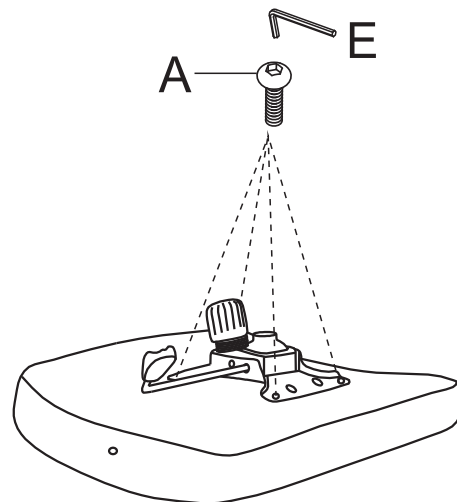

ИНСТРУКЦИЯ ЗА МОНТАЖ НА ОФИС СТОЛ CARMEN 7529-1

- A**  M6*20/4pcs
B  M6*25/4pcs
C  M8*45/4pcs
D  4pcs
E  M6/1pc
F  M8/1pc

Вносител: Биттел ЕООД
гр. Пловдив, Тракия
ул. Нестор Абаджиев 13
ЕИК: 115163890
Тел: +359 32 27 00 27
www.bittel.bg

Максимално натоварване: 130 кг.