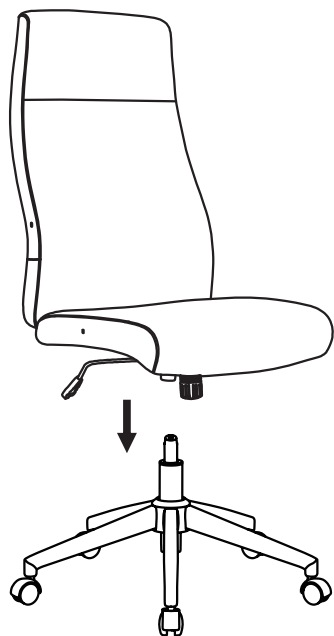

ИНСТРУКЦИЯ ЗА МОНТАЖ НА ОФИС СТОЛ CARMEN 7529-1

- A**  M6*20/4pcs
B  M6*25/4pcs
C  M8*45/4pcs
D  4pcs
E  M6/1pc
F  M8/1pc

Вносител: Биттел ЕООД
гр. Пловдив, Тракия
ул. Нестор Абаджиев 13
ЕИК: 115163890
Тел: +359 32 27 00 27
www.bittel.bg

Максимално натоварване: 130 кг.