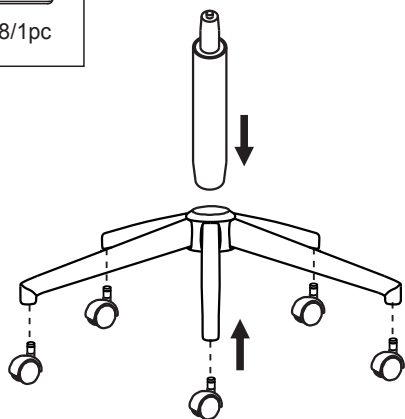

ИНСТРУКЦИЯ ЗА МОНТАЖ НА ОФИС СТОЛ CARMEN 7529-1

- A**  M6*20/4pcs
B  M6*25/4pcs
C  M8*45/4pcs
D  4pcs
E  M6/1pc
F  M8/1pc

Вносител: Биттел ЕООД
гр. Пловдив, Тракия
ул. Нестор Абаджиев 13
ЕИК: 115163890
Тел: +359 32 27 00 27
www.bittel.bg

Максимално натоварване: 130 кг.