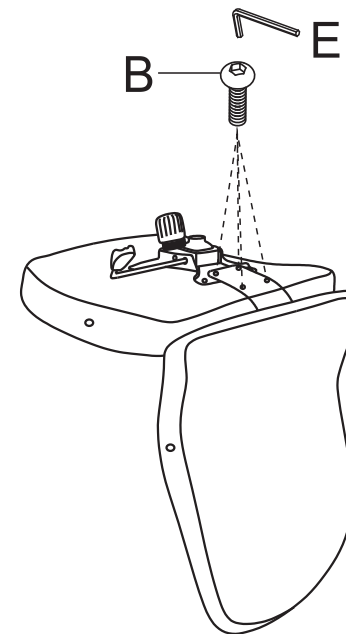

ИНСТРУКЦИЯ ЗА МОНТАЖ НА ОФИС СТОЛ CARMEN 7529-1

- A**  M6*20/4pcs
B  M6*25/4pcs
C  M8*45/4pcs
D  4pcs
E  M6/1pc
F  M8/1pc

Вносител: Биттел ЕООД
гр. Пловдив, Тракия
ул. Нестор Абаджиев 13
ЕИК: 115163890
Тел: +359 32 27 00 27
www.bittel.bg

Максимално натоварване: 130 кг.