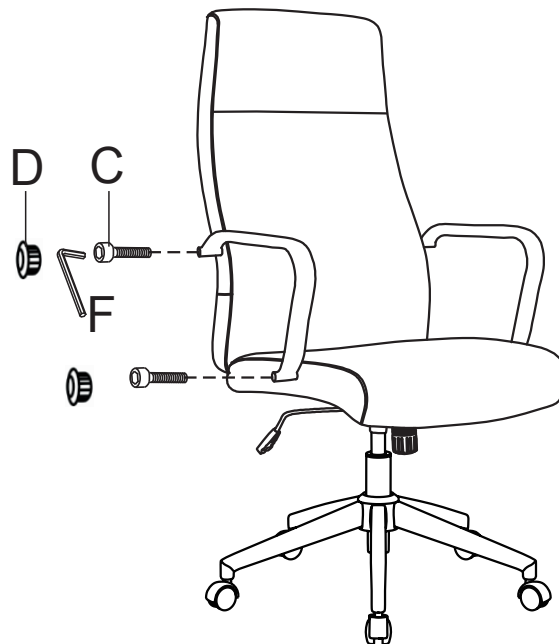

ИНСТРУКЦИЯ ЗА МОНТАЖ НА ОФИС СТОЛ CARMEN 7529-1

- A**  M6*20/4pcs
B  M6*25/4pcs
C  M8*45/4pcs
D  4pcs
E  M6/1pc
F  M8/1pc

Вносител: Биттел ЕООД
гр. Пловдив, Тракия
ул. Нестор Абаджиев 13
ЕИК: 115163890
Тел: +359 32 27 00 27
www.bittel.bg

Максимално натоварване: 130 кг.