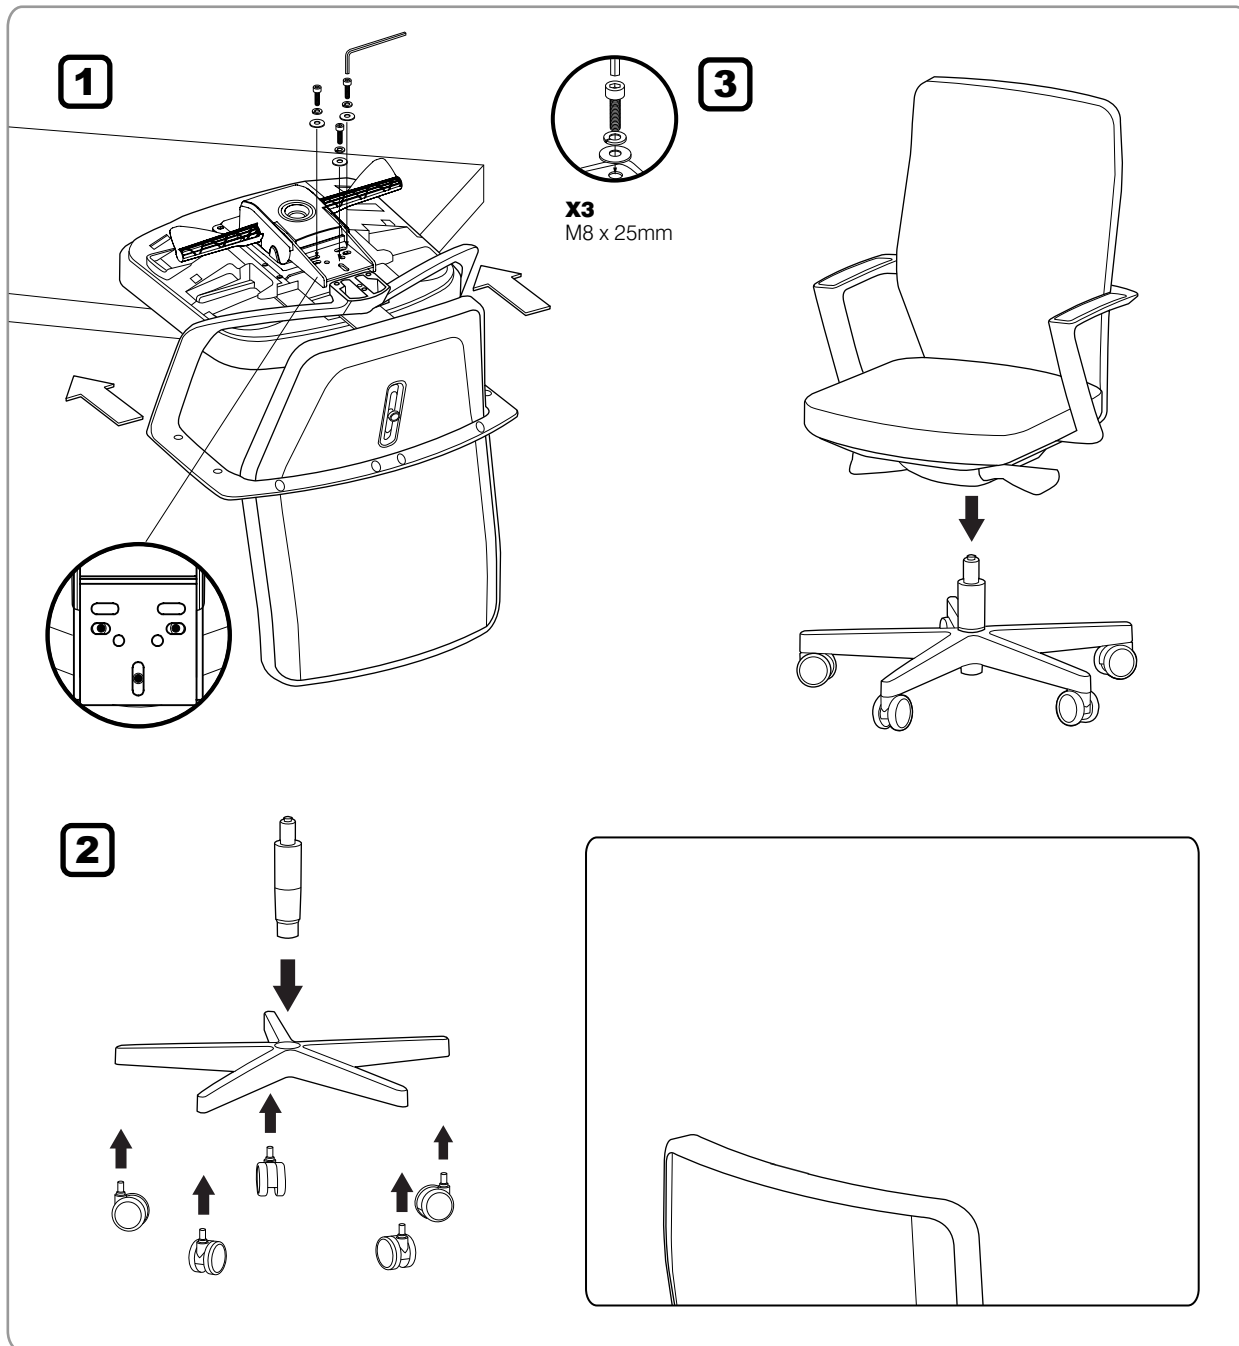

ИНСТРУКЦИЯ ЗА МОНТАЖ НА ОФИС СТОЛ SONIA

Максимално натоварване: 130 кг.

A *Коригиране на дълбочината на седалката*

Издърпайте лоста, който се намира отдолу на дясната страна на седалката, за да коригирате напред или назад

C *Лумбална опора*

Нагласете копчето нагоре или надолу, в желаната позиция.

D *Заклучване в позиция*

Наклонете облегалката в желаната позиция, след което натиснете ръчката надолу, за да заключите. Или нагоре, за да отключите.

E *Коригиране на височина*

Завъртете лоста от дясната страна, за да повдигнете или спуснете седалката. Нагласете в желаната височина, подходяща за краката.

Вносител: „Биттел“ ЕООД
гр. Пловдив, Тракия
ул. „Нестор Абаджиев“ 13
VAT номер: BG 115163890
Тел: +359 32 27 00 27
www.bittel.bg