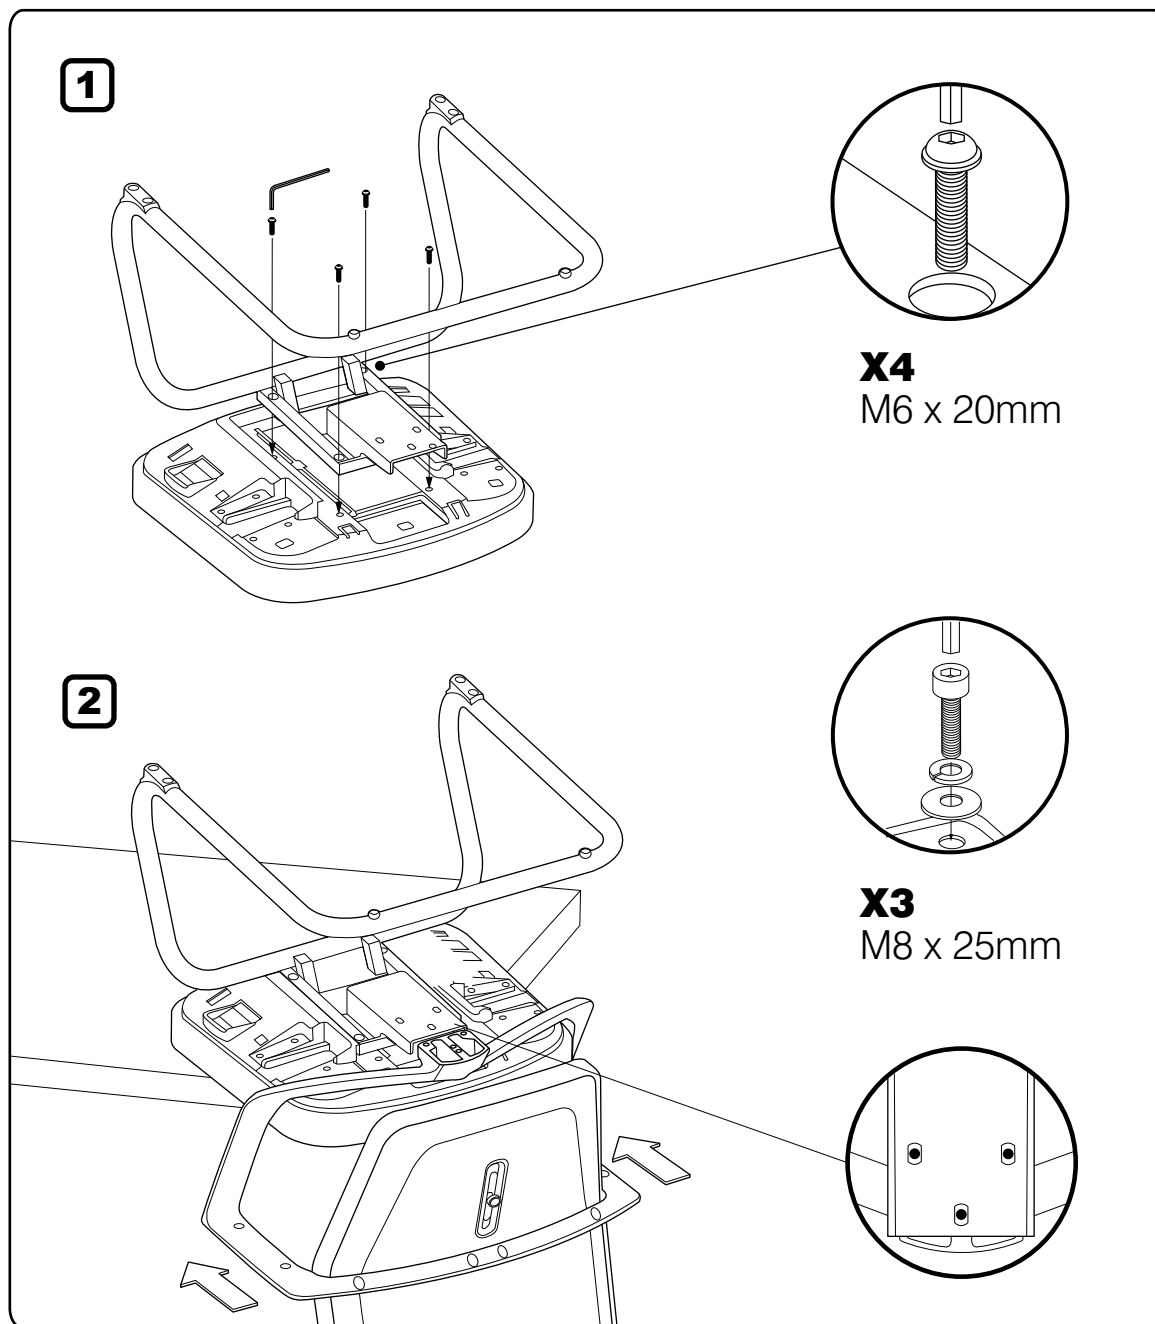

# ИНСТРУКЦИЯ ЗА МОНТАЖ НА ПОСЕТИТЕЛСКИ СТОЛ SIENA

## **A** Лумбална опора

Нагласете копчето нагоре или надолу, в желаната позиция.

Вносител: „Биттел“ ЕООД  
гр. Пловдив, Тракия  
ул. „Нестор Абаджиев“ 13  
VAT номер: BG 115163890  
Тел: +359 32 27 00 27  
[www.bittel.bg](http://www.bittel.bg)

Максимално натоварване: 130 кг.