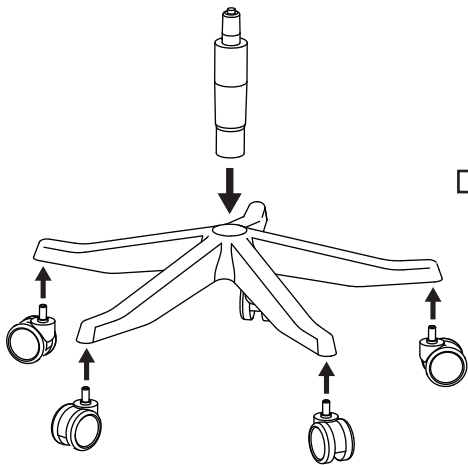

**B** *Мултиблок механизъм*  
Наклонете облегалката до желаната позиция и завъртете кръглата ръчка от лявата страна по посока на часовниковата стрелка за заключване, обратно - за отключване.

**C** *Регулируем люлеещ механизъм*  
Завъртете ръчката от дясната страна по посока на часовниковата стрелка, за да затегнете силата на люлеене и обратно. Нагласете така, че да изпитвате минимално усилие да наклоните облегалката когато седите на стола.

**D** *Регулиране на височината на подлакътника*  
Натиснете бутоните на подлакътниците и повдигнете нагоре или надолу. Нагласете така, че да не изпитвате напрежение в раменете.

**E** *Регулиране на дълбочината на подлакътника*  
Хванете подлакътниците и ги издърпайте напред или назад до желаната позиция.

**F** *Регулиране на ъгъла на подлакътника*  
Хванете подлакътниците и завъртете навън или навътре до желаната позиция, която да е удобна за вас.

2

Вносител: „Биттел“ ЕООД  
гр. Пловдив, Тракия  
ул. „Нестор Абаджиев“ 13  
VAT номер: BG 115163890  
Тел: +359 32 27 00 27  
[www.bittel.bg](http://www.bittel.bg)