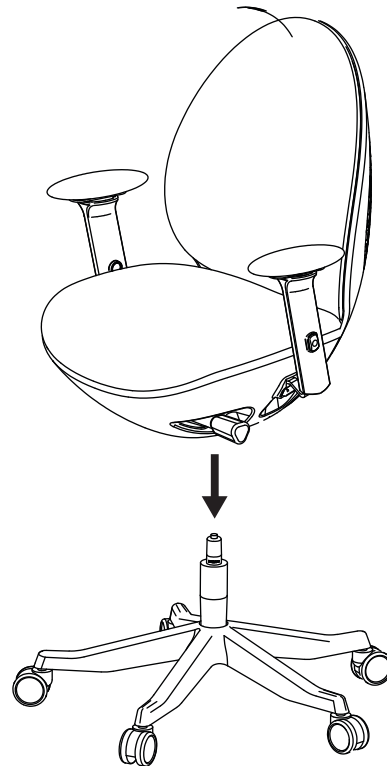

A *Коригиране на височина*
Натиснете ръчката от дясната страна, за да повдигнете или спуснете седалката докато краката ви застанат удобно на пода.

B *Мултиблок механизъм*
Наклонете облегалката до желаната позиция и завъртете кръглата ръчка от лявата страна по посока на часовниковата стрелка за заключване, обратно - за отключване.

C *Регулируем люлеещ механизъм*
Завъртете ръчката от дясната страна по посока на часовниковата стрелка, за да затегнете силата на люлеене и обратно. Нагласете така, че да изпитвате минимално усилие да наклоните облегалката когато седите на стола.

D *Регулиране на височината на подлакътника*
Натиснете бутоните на подлакътниците и повдигнете нагоре или надолу. Нагласете така, че да не изпитвате напрежение в раменете.

E *Регулиране на дълбочината на подлакътника*
Хванете подлакътниците и ги издърпайте напред или назад до желаната позиция.

F *Регулиране на ъгъла на подлакътника*
Хванете подлакътниците и завъртете навън или навътре до желаната позиция, която да е удобна за вас.

2