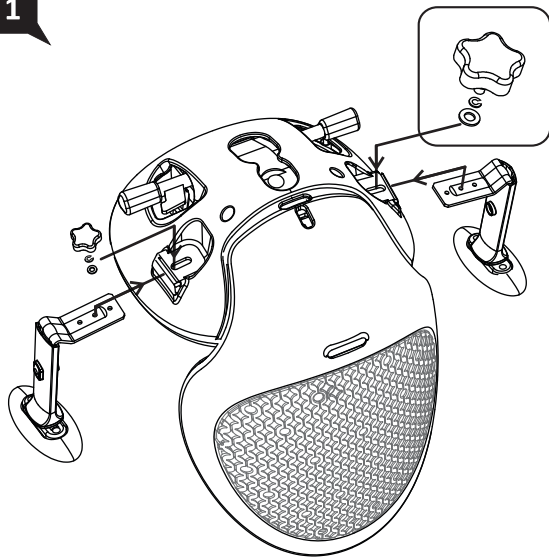

# ИНСТРУКЦИЯ ЗА МОНТАЖ НА ОФИС СТОЛ OVE / OVE 2

1

**A** *Коригиране на височина*  
Натиснете ръчката от дясната страна, за да повдигнете или спуснете седалката докато краката ви застанат удобно на пода.

**B** *Мултиблок механизъм*  
Наклонете облегалката до желаната позиция и завъртете кръглата ръчка от лявата страна по посока на часовниковата стрелка за заключване, обратно - за отключване.

**C** *Регулируем люлеещ механизъм*  
Завъртете ръчката от дясната страна по посока на часовниковата стрелка, за да затегнете силата на люлеене и обратно. Нагласете така, че да изпитвате минимално усилие да наклоните облегалката когато седите на стола.

**D** *Регулиране на височината на подлакътника*  
Натиснете бутоните на подлакътниците и повдигнете нагоре или надолу. Нагласете така, че да не изпитвате напрежение в раменете.

**E** *Регулиране на дълбочината на подлакътника*  
Хванете подлакътниците и ги издърпайте напред или назад до желаната позиция.

Максимално натоварване: 130 кг.