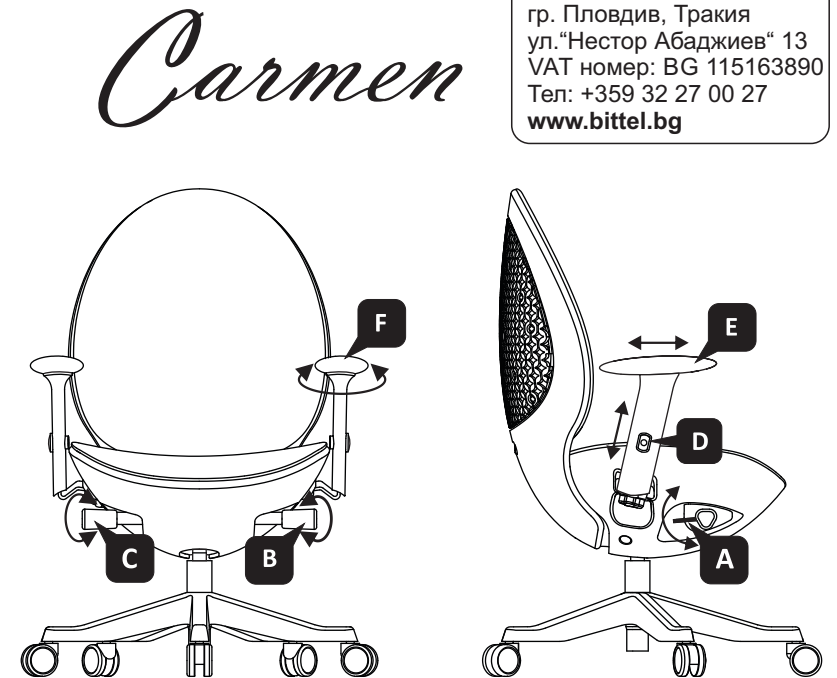

**B** *Мултиблок механизъм*  
Наклонете облегалката до желаната позиция и завъртете кръглата ръчка от лявата страна по посока на часовниковата стрелка за заключване, обратно - за отключване.

**C** *Регулируем люлеещ механизъм*  
Завъртете ръчката от дясната страна по посока на часовниковата стрелка, за да затегнете силата на люлеене и обратно. Нагласете така, че да изпитвате минимално усилие да наклоните облегалката когато седите на стола.

**D** *Регулиране на височината на подлакътника*  
Натиснете бутоните на подлакътниците и повдигнете нагоре или надолу. Нагласете така, че да не изпитвате напрежение в раменете.

**E** *Регулиране на дълбочината на подлакътника*  
Хванете подлакътниците и ги издърпайте напред или назад до желаната позиция.

**F** *Регулиране на ъгъла на подлакътника*  
Хванете подлакътниците и завъртете навън или навътре до желаната позиция, която да е удобна за вас.

2

Вносител: „Биттел“ ЕООД  
гр. Пловдив, Тракия  
ул. „Нестор Абаджиев“ 13  
VAT номер: BG 115163890  
Тел: +359 32 27 00 27  
[www.bittel.bg](http://www.bittel.bg)