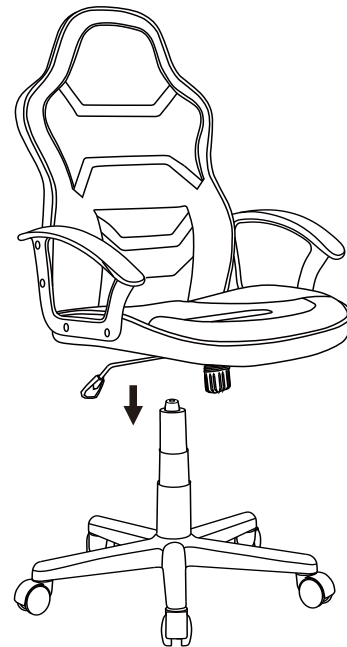

ИНСТРУКЦИЯ ЗА МОНТАЖ НА ОФИС СТОЛ CARMEN 6309

Вносител: "Биттел" ЕООД
 гр. Пловдив, Тракия
 ул. "Нестор Абаджиев" 13
 БУЛСТАТ: 115163890
 Тел: +359 32 27 00 27
www.bittel.bg

1

2

3

4

5

6

A		1 бр
B		1 бр
C		1 бр
D		1 бр
E		1 бр
F		1 бр
G		1 бр
H		2 бр
I	 M6*20mm	12 бр
J		8 бр
K		1 бр

Максимално натоварване : 130 кг.