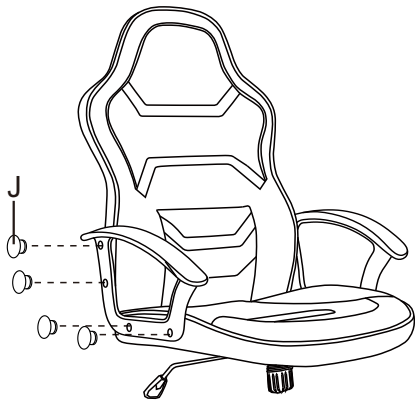

ИНСТРУКЦИЯ ЗА МОНТАЖ НА ОФИС СТОЛ CARMEN 6309

Вносител: "Биттел" ЕООД
 гр. Пловдив, Тракия
 ул. "Нестор Абаджиев" 13
 БУЛСТАТ: 115163890
 Тел: +359 32 27 00 27
www.bittel.bg

1

2

3

4

5

6

A		1 бр
B		1 бр
C		1 бр
D		1 бр
E		1 бр
F		1 бр
G		1 бр
H		2 бр
I	 M6*20mm	12 бр
J		8 бр
K		1 бр

Максимално натоварване : 130 кг.