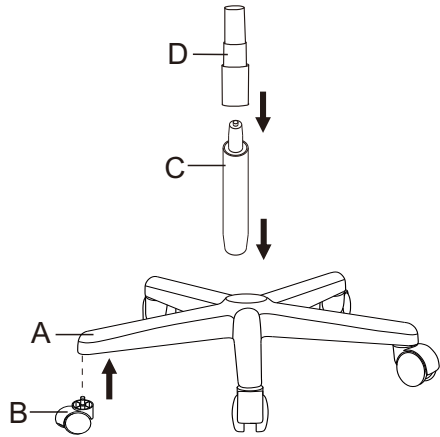

ИНСТРУКЦИЯ ЗА МОНТАЖ НА ОФИС СТОЛ CARMEN 6309

Вносител: "Биттел" ЕООД
 гр. Пловдив, Тракия
 ул. "Нестор Абаджиев" 13
 БУЛСТАТ: 115163890
 Тел: +359 32 27 00 27
www.bittel.bg

1

2

3

4

5

6

A		1 бр
B		1 бр
C		1 бр
D		1 бр
E		1 бр
F		1 бр
G		1 бр
H		2 бр
I	 M6*20mm	12 бр
J		8 бр
K		1 бр

Максимално натоварване : 130 кг.