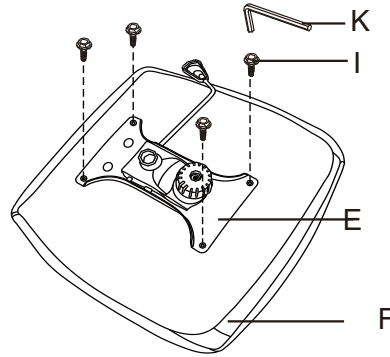

ИНСТРУКЦИЯ ЗА МОНТАЖ НА ОФИС СТОЛ CARMEN 6309

Вносител: "Биттел" ЕООД
 гр. Пловдив, Тракия
 ул. "Нестор Абаджиев" 13
 БУЛСТАТ: 115163890
 Тел: +359 32 27 00 27
www.bittel.bg

1

2

3

4

5

6

A		1 бр
B		1 бр
C		1 бр
D		1 бр
E		1 бр
F		1 бр
G		1 бр
H		2 бр
I	 M6*20mm	12 бр
J		8 бр
K		1 бр

Максимално натоварване : 130 кг.