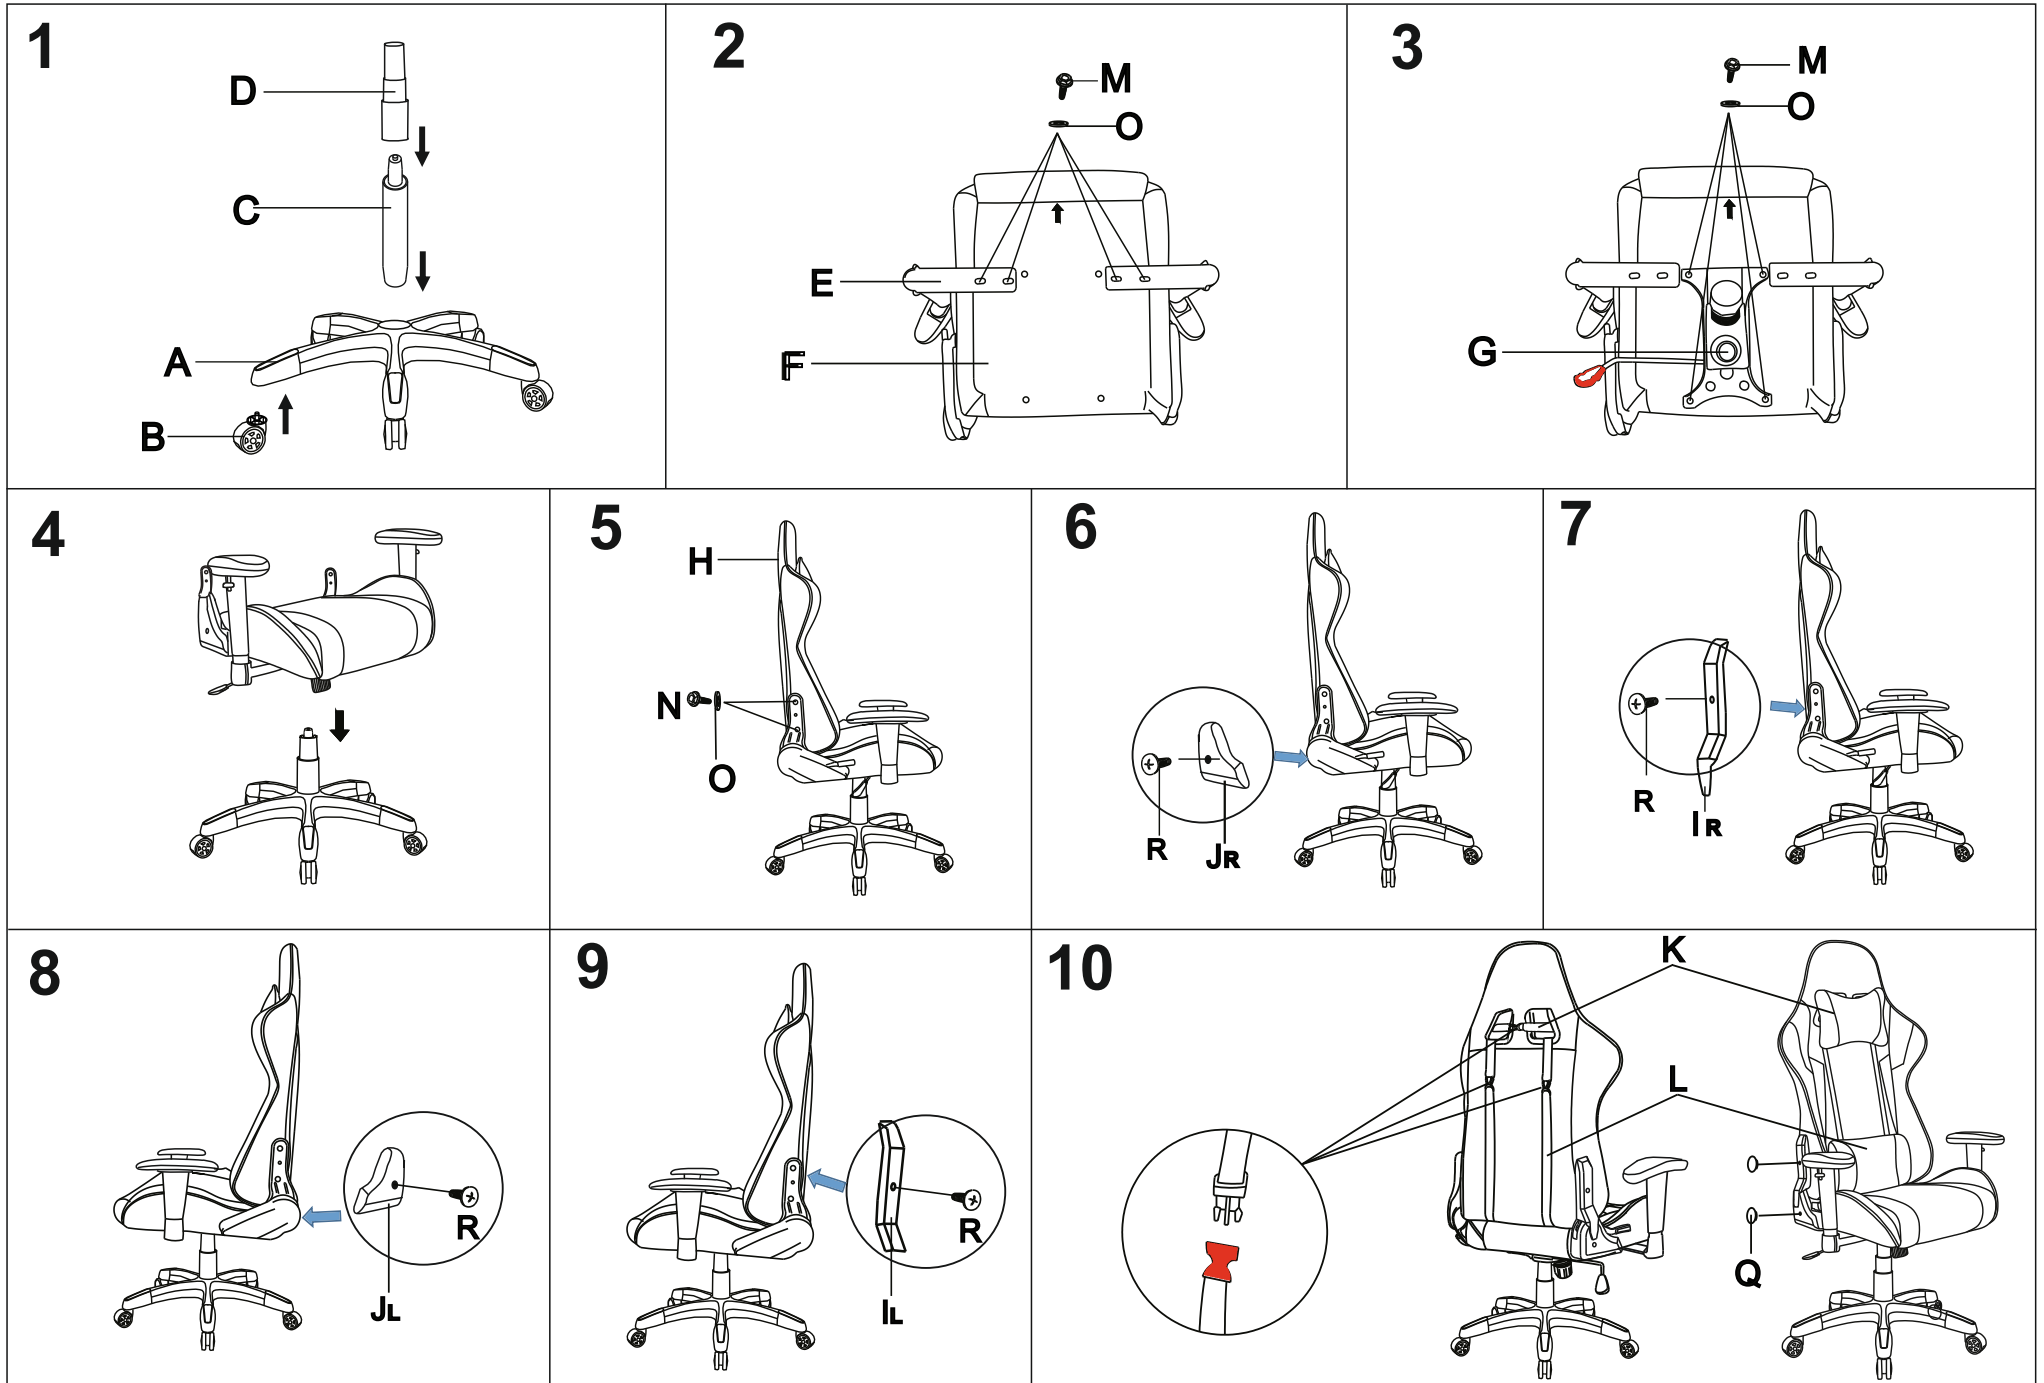

# ИНСТРУКЦИЯ ЗА МОНТАЖ НА ОФИС СТОЛ CARMEN 6312

<p><b>Ax1</b></p> 	<p><b>Bx5</b></p> 	<p><b>Cx1</b></p> 	<p><b>Dx1</b></p>  <div data-bbox="1921 151 2116 255" style="border: 1px solid black; padding: 2px; font-size: 8px;">                 Вносител: "Биттел" ЕООД                  гр. Пловдив, Тракия                  ул. "Нестор Абаджиев" 13                  БУЛСТАТ: 115163890                  Тел: +359 32 27 00 27  <a href="http://www.bittel.bg">www.bittel.bg</a> </div>		
<p><b>Ex2</b></p> 	<p><b>Fx1</b></p> 	<p><b>Gx1</b></p> 	<p><b>Hx1</b></p> 		
<p><b>Ix1</b></p>  <p><b>lL</b>      <b>lR</b></p>	<p><b>Jx1</b></p>  <p><b>JL</b>      <b>JR</b></p>	<p><b>Kx1</b></p> 	<p><b>Lx1</b></p> 		
<p><b>Mx8</b></p>  <p><b>M8*20mm</b></p>	<p><b>Nx4</b></p>  <p><b>M8*30mm</b></p>	<p><b>Rx4</b></p>  <p><b>M5*12mm</b></p>	<p><b>Ox12</b></p> 	<p><b>Px1</b></p> 	<p><b>Qx4</b></p> 

# ИНСТРУКЦИЯ ЗА МОНТАЖ НА ОФИС СТОЛ CARMEN 6312

Максимално натоварване : 130 кг.