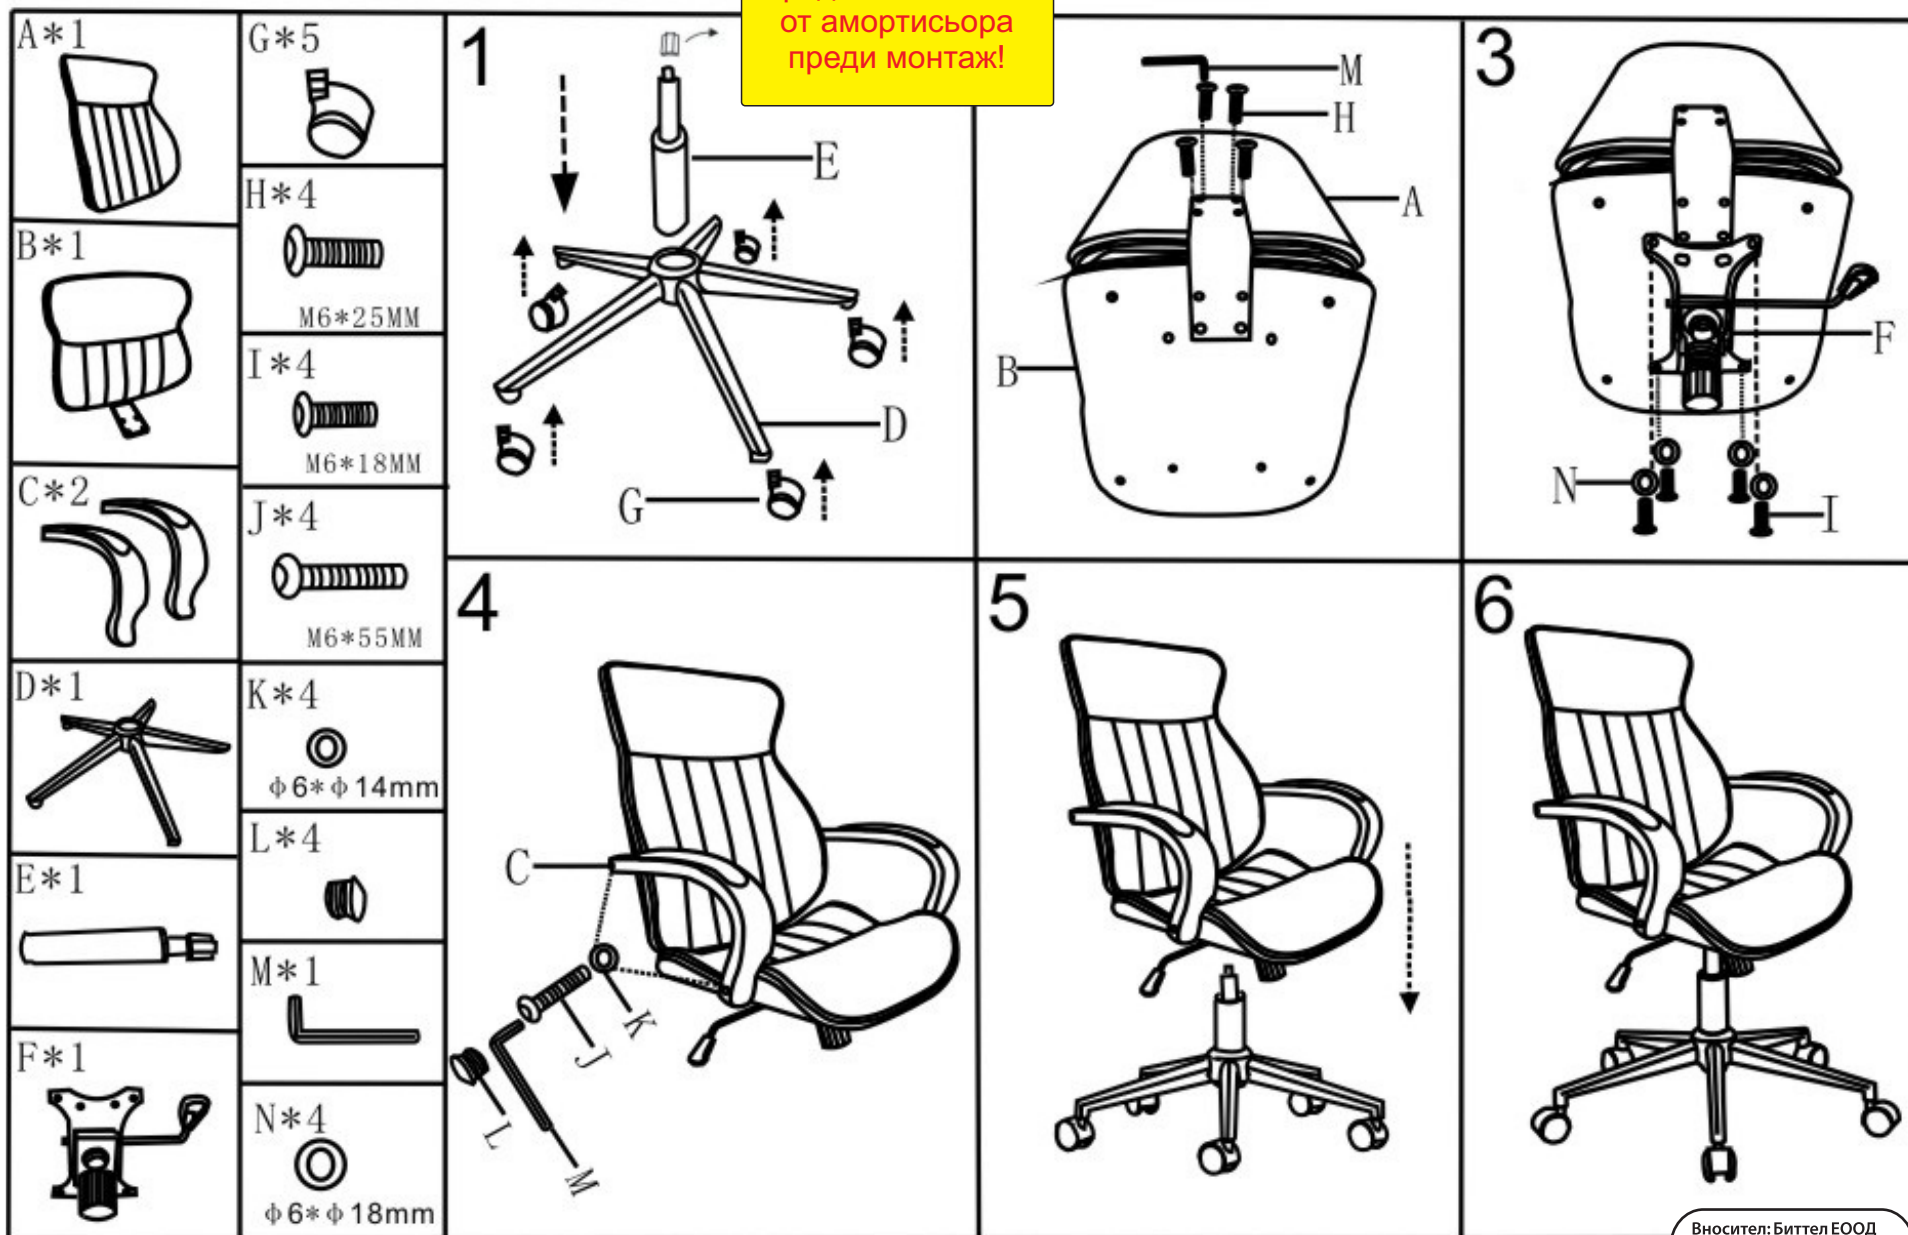

# ИНСТРУКЦИЯ ЗА МОНТАЖ НА ОФИС СТОЛ 6402

*Carmen*

Моля, премахнете  
предпазната тапа  
от амортизатора  
преди монтаж!

Максимално натоварване: 130 кг

Вносител: Биттел ЕООД  
гр. Пловдив, Тракия  
ул. Нестор Абаджиев 13  
БУЛСТАТ: 115163890  
Тел: +359 32 27 00 27  
[www.bittel.bg](http://www.bittel.bg)