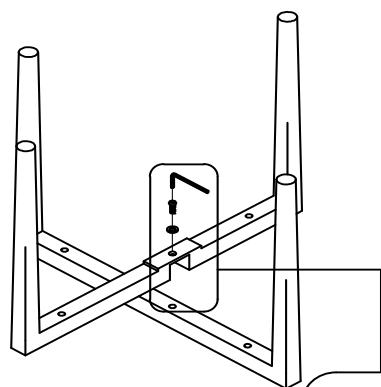

ИНСТРУКЦИЯ ЗА МОНТАЖ НА ТРАПЕЗЕН СТОЛ COLORADO

СТЪПКА 1

D
C
A

СТЪПКА 2

D
B
A

СТЪПКА 3

Carmen

Вносител: Биттел ЕООД
гр. Пловдив, Тракия
ул. Нестор Абаджиев 13
БУЛСТАТ: 115163890
Тел: +359 32 27 00 27
www.bittel.bg

Максимално натоварване: 120 кг.