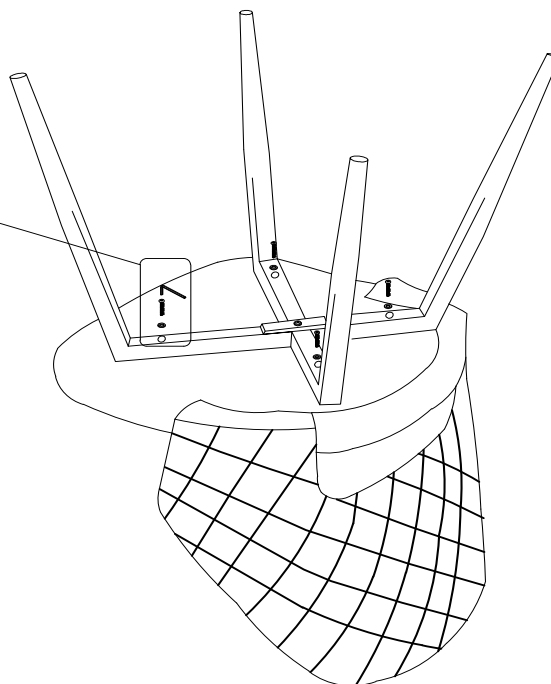

ИНСТРУКЦИЯ ЗА МОНТАЖ НА ТРАПЕЗЕН СТОЛ COLORADO

СТЪПКА 1

D
C
A

СТЪПКА 2

D
B
A

СТЪПКА 3

Carmen

Вносител: Биттел ЕООД
гр. Пловдив, Тракия
ул. Нестор Абаджиев 13
БУЛСТАТ: 115163890
Тел: +359 32 27 00 27
www.bittel.bg

A

5

B

4

C

1

D

1

Максимално натоварване: 120 кг.