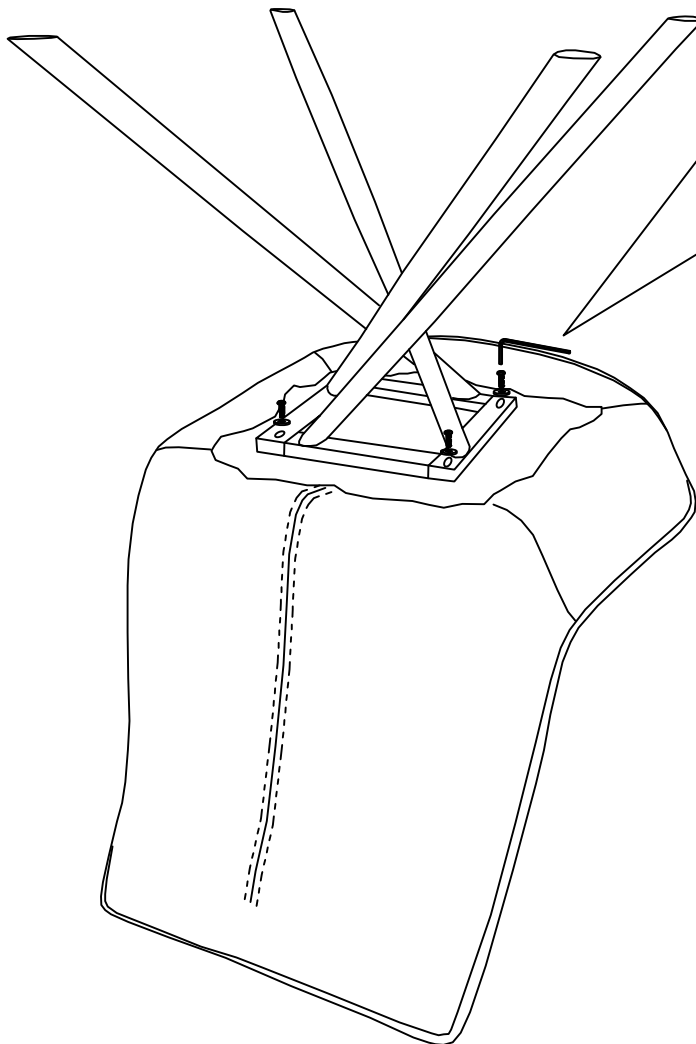

ИНСТРУКЦИЯ ЗА МОНТАЖ НА ТРАПЕЗЕН СТОЛ CARMEN HALTON

Максимално натоварване: 120 кг

ИНСТРУКЦИЯ ЗА МОНТАЖ НА ТРАПЕЗЕН СТОЛ CARMEN HALTON

Вносител: Биттел ЕООД
гр. Пловдив, Тракия
ул. Нестор Абаджиев 13
БУЛСТАТ: 115163890
Тел: +359 32 27 00 27
www.bittel.bg