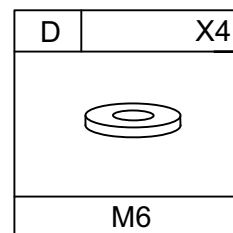

ИНСТРУКЦИЯ ЗА МОНТАЖ НА ТРАПЕЗЕН СТОЛ CARMEN HALTON

Максимално натоварване: 120 кг

ИНСТРУКЦИЯ ЗА МОНТАЖ НА ТРАПЕЗЕН СТОЛ CARMEN HALTON

Вносител: Биттел ЕООД
гр. Пловдив, Тракия
ул. Нестор Абаджиев 13
БУЛСТАТ: 115163890
Тел: +359 32 27 00 27
www.bittel.bg