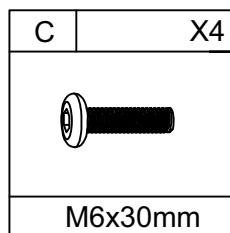

ИНСТРУКЦИЯ ЗА МОНТАЖ НА ТРАПЕЗЕН СТОЛ CARMEN HALTON

Максимално натоварване: 120 кг

ИНСТРУКЦИЯ ЗА МОНТАЖ НА ТРАПЕЗЕН СТОЛ CARMEN HALTON

Вносител: Биттел ЕООД
гр. Пловдив, Тракия
ул. Нестор Абаджиев 13
БУЛСТАТ: 115163890
Тел: +359 32 27 00 27
www.bittel.bg