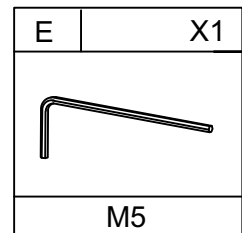

ИНСТРУКЦИЯ ЗА МОНТАЖ НА ТРАПЕЗЕН СТОЛ CARMEN HALTON

Максимално натоварване: 120 кг

ИНСТРУКЦИЯ ЗА МОНТАЖ НА ТРАПЕЗЕН СТОЛ CARMEN HALTON

Вносител: Биттел ЕООД
гр. Пловдив, Тракия
ул. Нестор Абаджиев 13
БУЛСТАТ: 115163890
Тел: +359 32 27 00 27
www.bittel.bg