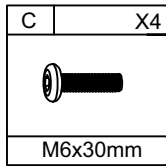

ИНСТРУКЦИЯ ЗА МОНТАЖ НА ТРАПЕЗЕН СТОЛ CARMEN HALTON

Максимално натоварване: 120 кг

ИНСТРУКЦИЯ ЗА МОНТАЖ НА ТРАПЕЗЕН СТОЛ CARMEN HALTON

Вносител: Биттел ЕООД
гр. Пловдив, Тракия
ул. Нестор Абаджиев 13
БУЛСТАТ: 115163890
Тел: +359 32 27 00 27
www.bittel.bg