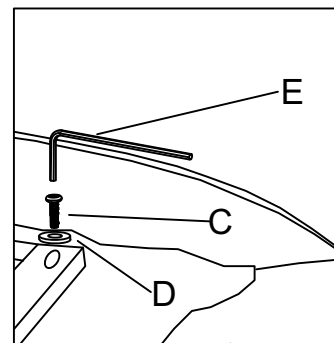

ИНСТРУКЦИЯ ЗА МОНТАЖ НА ТРАПЕЗЕН СТОЛ CARMEN HALTON

Максимално натоварване: 120 кг

ИНСТРУКЦИЯ ЗА МОНТАЖ НА ТРАПЕЗЕН СТОЛ CARMEN HALTON

Вносител: Биттел ЕООД
гр. Пловдив, Тракия
ул. Нестор Абаджиев 13
БУЛСТАТ: 115163890
Тел: +359 32 27 00 27
www.bittel.bg