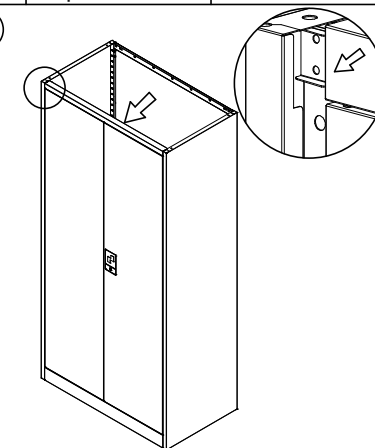

ИНСТРУКЦИЯ ЗА МОНТАЖ НА МЕТАЛЕН ШКАФ CARMEN CR-1237 E SAND

Ляв панел: 1 бр.

Десен панел: 1 бр.

Врата: 1 бр.

Гръб: 1 бр.

Капак: 1 бр.

Дъно: 1 бр.

Рафт: 4 бр.

Максимално натоварване на рафта : 40 кг.

①

Захванете левия панел към гръба с помощта на винтовете.

②

Захванете и десния панел към гръба по същия начин като на стъпка 1.

③

Фиксирайте вратата към двете страници.