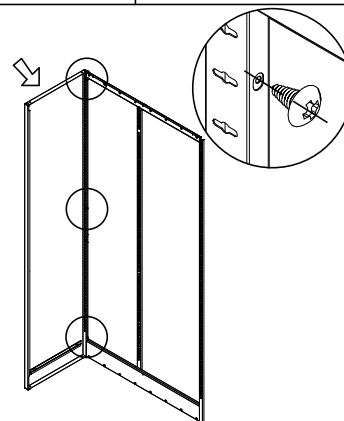

ИНСТРУКЦИЯ ЗА МОНТАЖ НА МЕТАЛЕН ШКАФ CARMEN CR-1237 E SAND

Ляв панел: 1 бр.

Десен панел: 1 бр.

Врата: 1 бр.

Гръб: 1 бр.

Капак: 1 бр.

Дъно: 1 бр.

Рафт: 4 бр.

Рафтоносач: 16 бр.

Винт (5x12): 16 бр.

Рафтоносач: 4 бр

Комплект ключове: 1 бр

Carmen

Вносител: Биттел ЕООД
гр. Пловдив, Тракия
ул. Нестор Абаджиев 13
БУЛСТАТ: 115163890
Тел: +359 32 27 00 27
www.bittel.bg

Максимално натоварване на рафта : 40 кг.

①

Захванете левия панел към гръба с помощта на винтовете.

②

Захванете и десния панел към гръба по същия начин като на стъпка 1.

③

Фиксирайте вратата към двете страници.