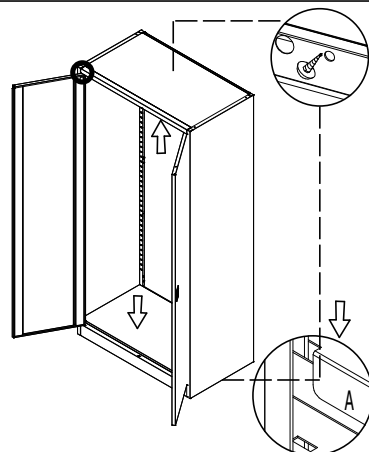

ИНСТРУКЦИЯ ЗА МОНТАЖ НА МЕТАЛЕН ШКАФ CARMEN CR-1237 E SAND

Ляв панел: 1 бр.

Десен панел: 1 бр.

Врата: 1 бр.

Гръб: 1 бр.

Капак: 1 бр.

Дъно: 1 бр.

Рафт: 4 бр.

Максимално натоварване на рафта : 40 кг.

①

Захванете левия панел към гръба с помощта на винтовете.

②

Захванете и десния панел към гръба по същия начин като на стъпка 1.

③

Фиксирайте вратата към двете страници.

④

Поставете капака и дъното.

⑤

Поставете рафтовете един по един.

⑥

Нивелирайте добре преди употреба и фиксирайте частите.