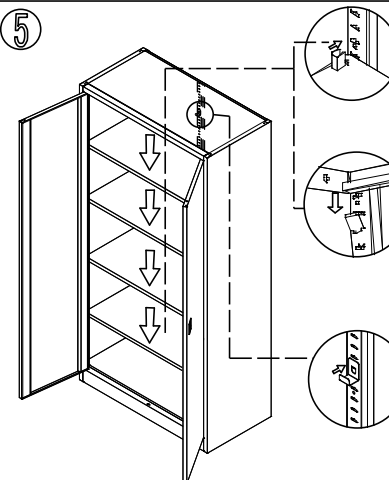

ИНСТРУКЦИЯ ЗА МОНТАЖ НА МЕТАЛЕН ШКАФ CARMEN CR-1237 E SAND

Ляв панел: 1 бр.

Десен панел: 1 бр.

Врата: 1 бр.

Гръб: 1 бр.

Капак: 1 бр.

Дъно: 1 бр.

Рафт: 4 бр.

Максимално натоварване на рафта : 40 кг.

①

Захванете левия панел към гръба с помощта на винтовете.

②

Захванете и десния панел към гръба по същия начин като на стъпка 1.

③

Фиксирайте вратата към двете страници.

④

Поставете капака и дъното.

⑤

Поставете рафтовете един по един.

⑥

Нивелирайте добре преди употреба и фиксирайте частите.