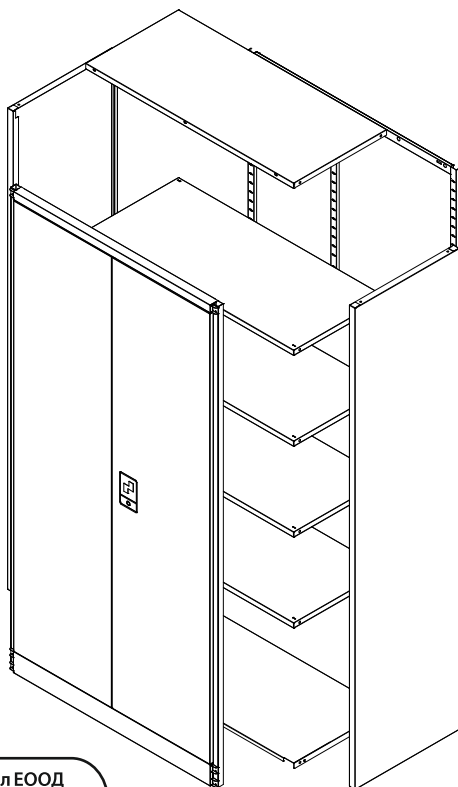

ИНСТРУКЦИЯ ЗА МОНТАЖ НА МЕТАЛЕН ШКАФ CARMEN CR-1237 E SAND

Ляв панел: 1 бр.

Десен панел: 1 бр.

Врата: 1 бр.

Гръб: 1 бр.

Капак: 1 бр.

Дъно: 1 бр.

Рафт: 4 бр.

Рафтоносач: 16 бр.

Винт (5x12): 16 бр.

Рафтоносач: 4 бр

Комплект ключове: 1 бр

Carmen

Вносител: Биттел ЕООД
гр. Пловдив, Тракия
ул. Нестор Абаджиев 13
БУЛСТАТ: 115163890
Тел: +359 32 27 00 27
www.bittel.bg

Максимално натоварване на рафта : 40 кг.

①

Захванете левия панел към гръба с помощта на винтовете.

②

Захванете и десния панел към гръба по същия начин като на стъпка 1.

③

Фиксирайте вратата към двете страници.