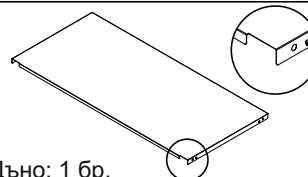

ИНСТРУКЦИЯ ЗА МОНТАЖ НА МЕТАЛЕН ШКАФ CARMEN CR-1237 E SAND

Ляв панел: 1 бр.

Десен панел: 1 бр.

Врата: 1 бр.

Гръб: 1 бр.

Капак: 1 бр.

Дъно: 1 бр.

Рафт: 4 бр.