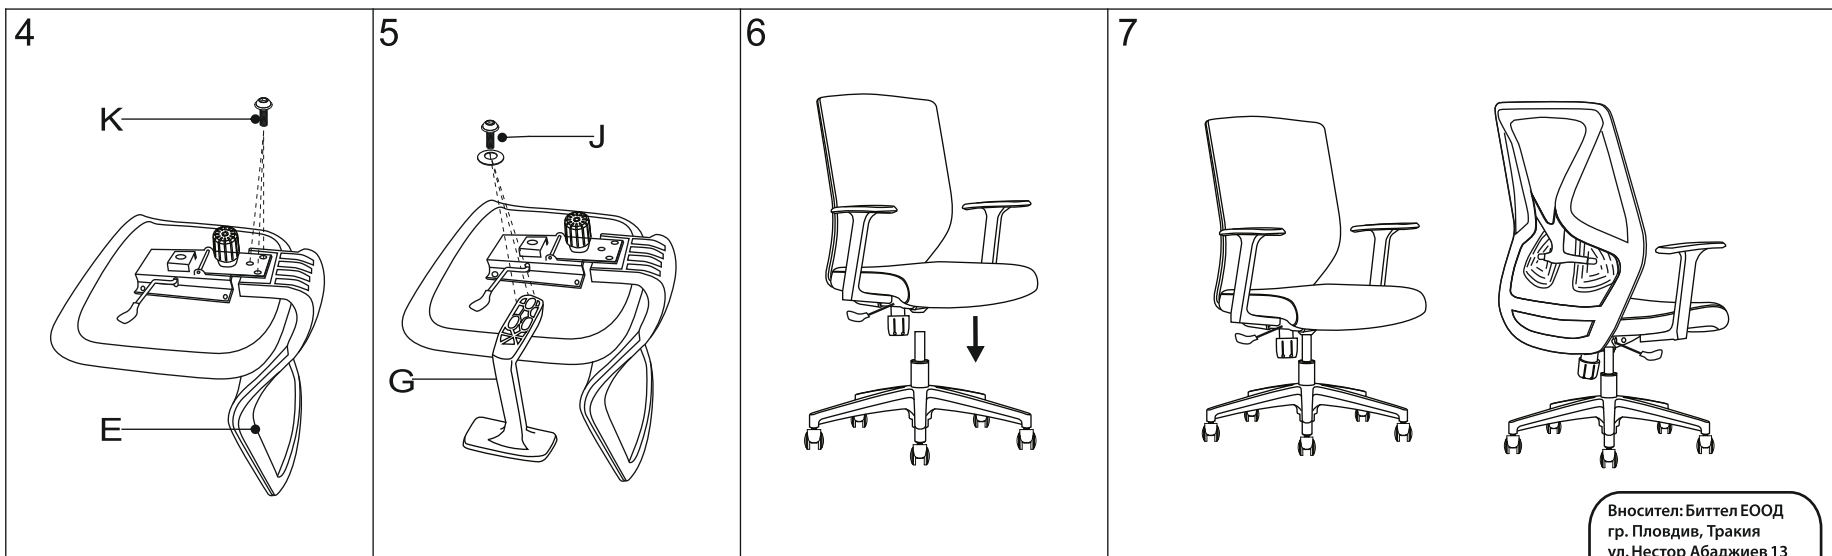

ИНСТРУКЦИЯ ЗА МОНТАЖ НА ОФИС СТОЛ CARMEN 7568

A		x1	I		M6x20	x4
B		x1	J		M6x30	x6
C		x5	K		M8x 0	x3
D		x1	L		M5	x1
E		x1	M		M6	x10
F		x1				
G		x2				

Максимално натоварване: 100 кг.

Вносител: Биттел ЕООД
 гр. Пловдив, Тракия
 ул. Нестор Абаджиев 13
 ЕИК: 115163890
 Тел: +359 32 27 00 27
www.bittel.bg