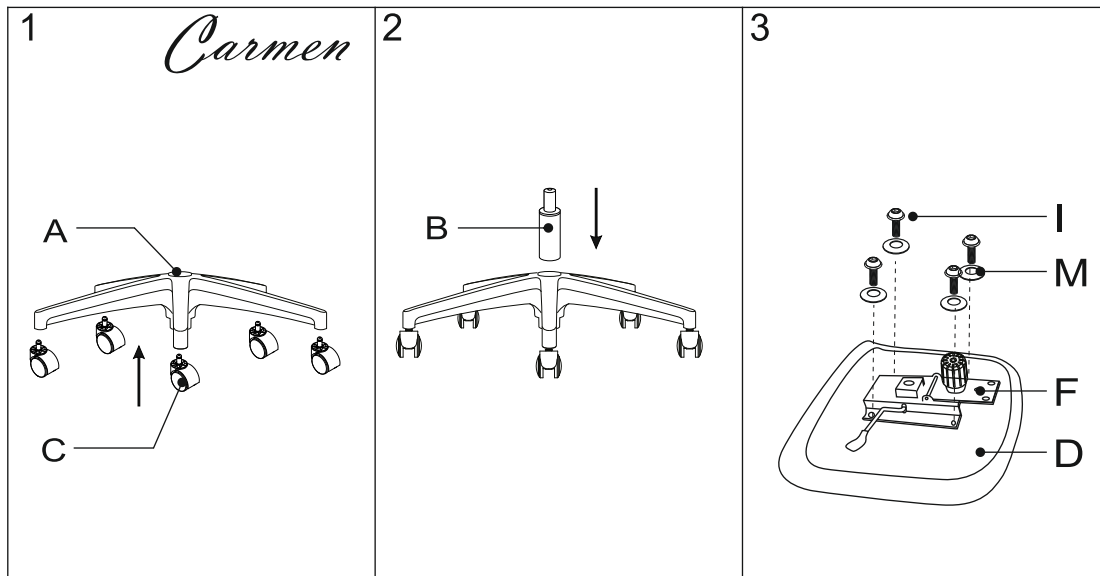

ИНСТРУКЦИЯ ЗА МОНТАЖ НА ОФИС СТОЛ CARMEN 7568

A		x1	I		M6x20	x4
B		x1	J		M6x30	x6
C		x5	K		M8x 0	x3
D		x1	L		M5	x1
E		x1	M		M6	x10
F		x1				
G		x2				

Максимално натоварване: 100 кг.

Вносител: Биттел ЕООД
 гр. Пловдив, Тракия
 ул. Нестор Абаджиев 13
 ЕИК: 115163890
 Тел: +359 32 27 00 27
www.bittel.bg