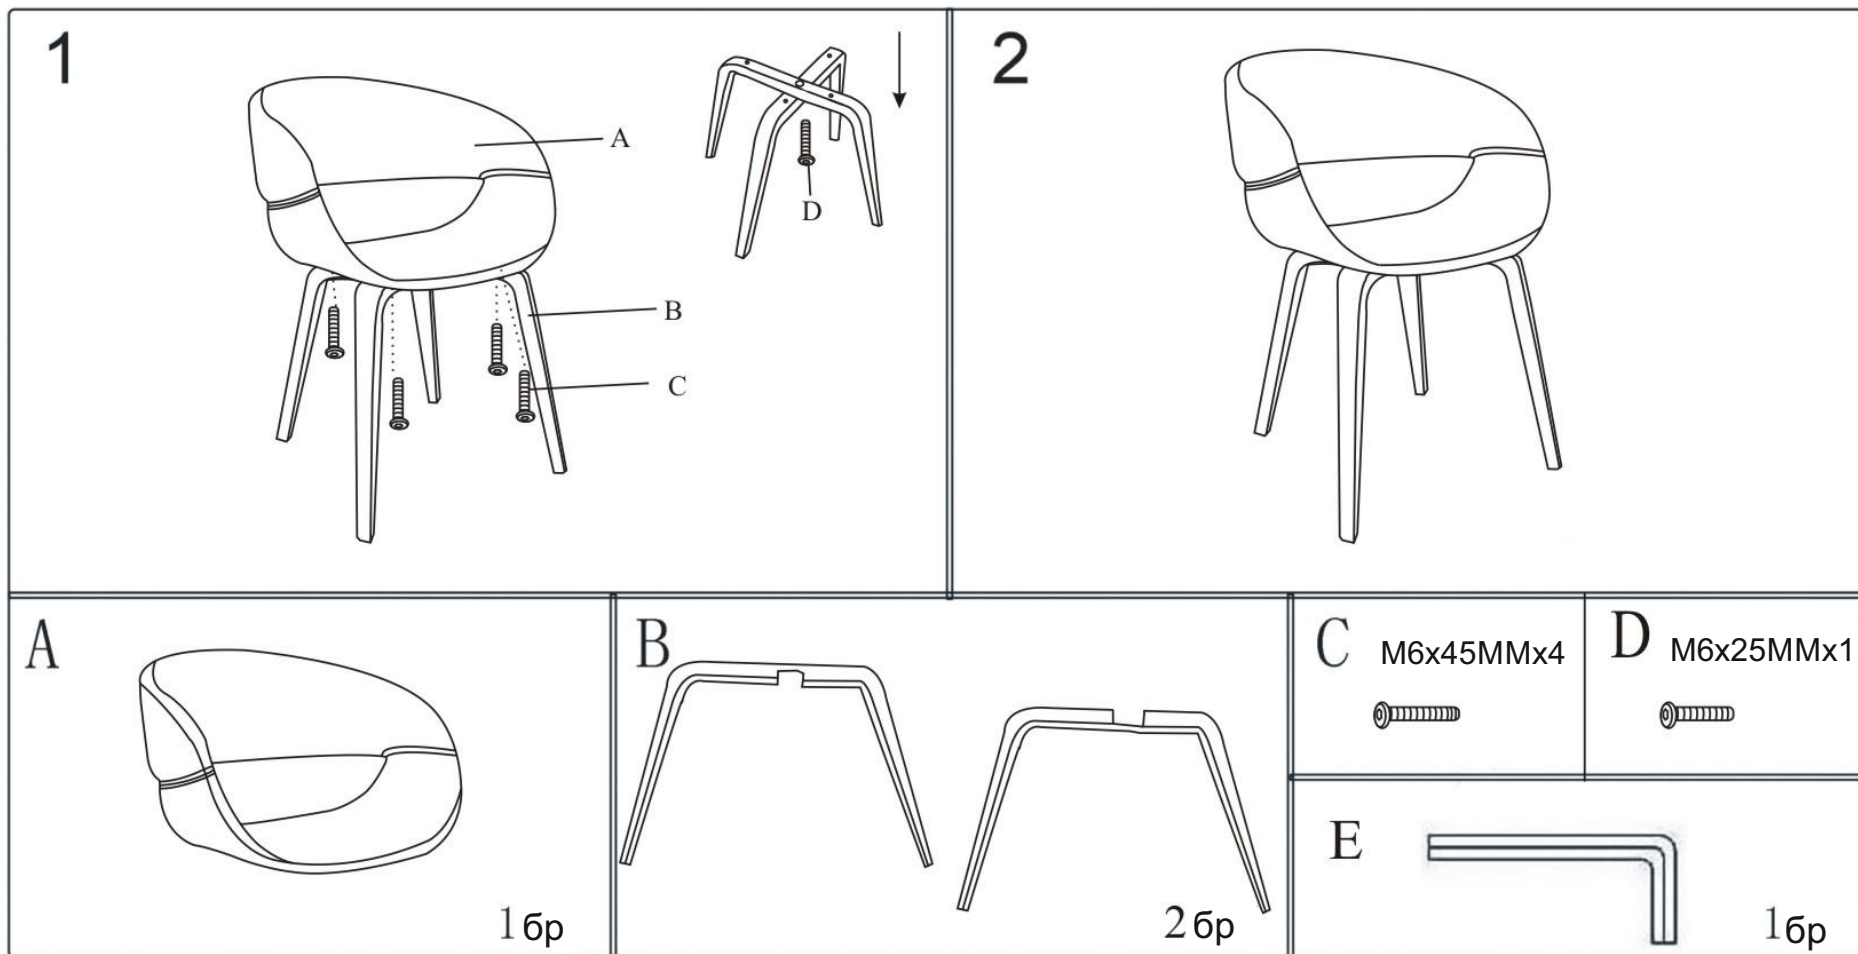

ИНСТРУКЦИЯ ЗА МОНТАЖ НА ТРАПЕЗЕН СТОЛ 9975

Carmen

Вносител: Биттел ЕООД
гр. Пловдив, Тракия
ул. Нестор Абаджиев 13
БУЛСТАТ: 115163890
Тел: +359 32 27 00 27
www.bittel.bg

Максимално натоварване: 120 кг