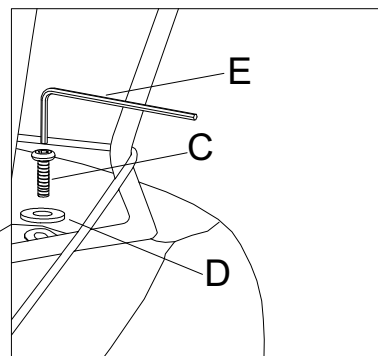

ИНСТРУКЦИЯ ЗА МОНТАЖ НА ТРАПЕЗЕН СТОЛ CARMEN GEDLING

A		1 бр
B		1 бр
C	 M6×20mm	4 бр
D	 M6	4 бр
E	 M5	1 бр

Максимално натоварване: 120 кг

Вносител: Биттел ЕООД
гр. Пловдив, Тракия
ул. Нестор Абаджиев 13
БУЛСТАТ: 115163890
Тел: +359 32 27 00 27
www.bittel.bg