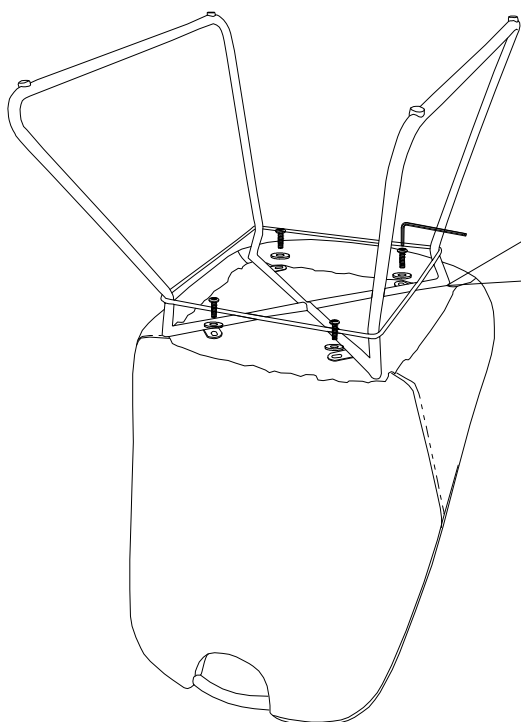

ИНСТРУКЦИЯ ЗА МОНТАЖ НА ТРАПЕЗЕН СТОЛ CARMEN GEDLING

A		1 бр
B		1 бр
C	 M6×20mm	4 бр
D	 M6	4 бр
E	 M5	1 бр

Максимално натоварване: 120 кг

Вносител: Биттел ЕООД
гр. Пловдив, Тракия
ул. Нестор Абаджиев 13
БУЛСТАТ: 115163890
Тел: +359 32 27 00 27
www.bittel.bg