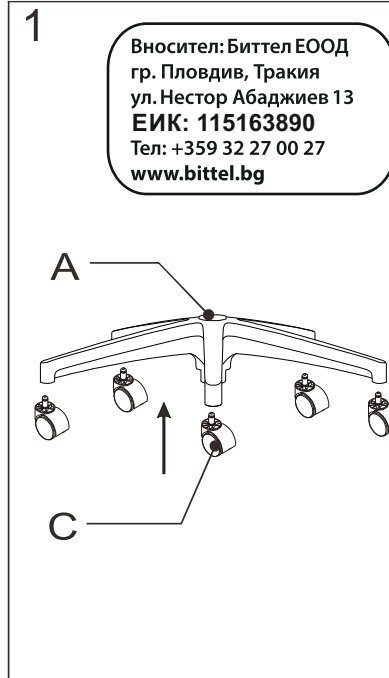

# ИНСТРУКЦИЯ ЗА МОНТАЖ НА ОФИС СТОЛ CARMEN 7562

A		x1	I		M6x20	x4
B		x1	J		M6x30	x4
C		x5	K		M6	x8
D		x1	L		St4x20	x2
E		x1	M		M5	x1
F		x2	N		M6x16	x4
G		x1				
H		x1				

Максимално натоварване: 130 кг.