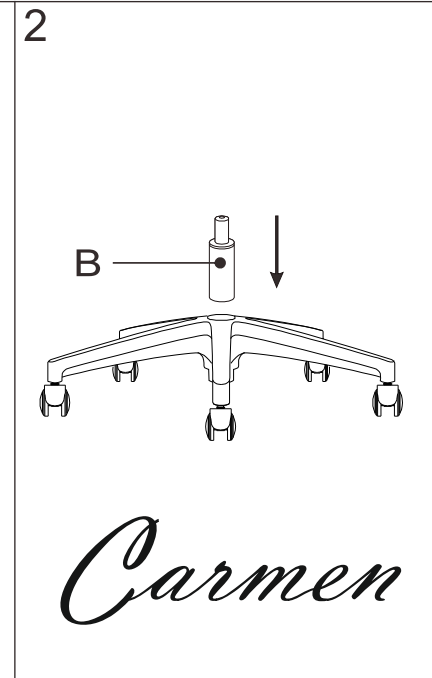

# ИНСТРУКЦИЯ ЗА МОНТАЖ НА ОФИС СТОЛ CARMEN 7562

A		x1	I		M6x20	x4
B		x1	J		M6x30	x4
C		x5	K		M6	x8
D		x1	L		St4x20	x2
E		x1	M		M5	x1
F		x2	N		M6x16	x4
G		x1				
H		x1				

Максимално натоварване: 130 кг.