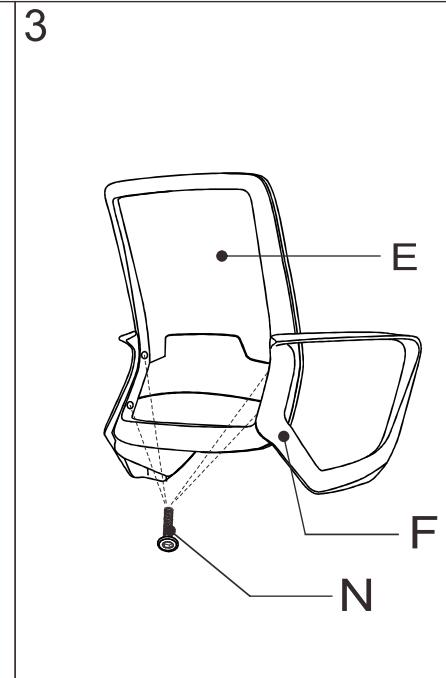

# ИНСТРУКЦИЯ ЗА МОНТАЖ НА ОФИС СТОЛ CARMEN 7562

A		x1	I		M6x20	x4
B		x1	J		M6x30	x4
C		x5	K		M6	x8
D		x1	L		St4x20	x2
E		x1	M		M5	x1
F		x2	N		M6x16	x4
G		x1				
H		x1				

Максимално натоварване: 130 кг.